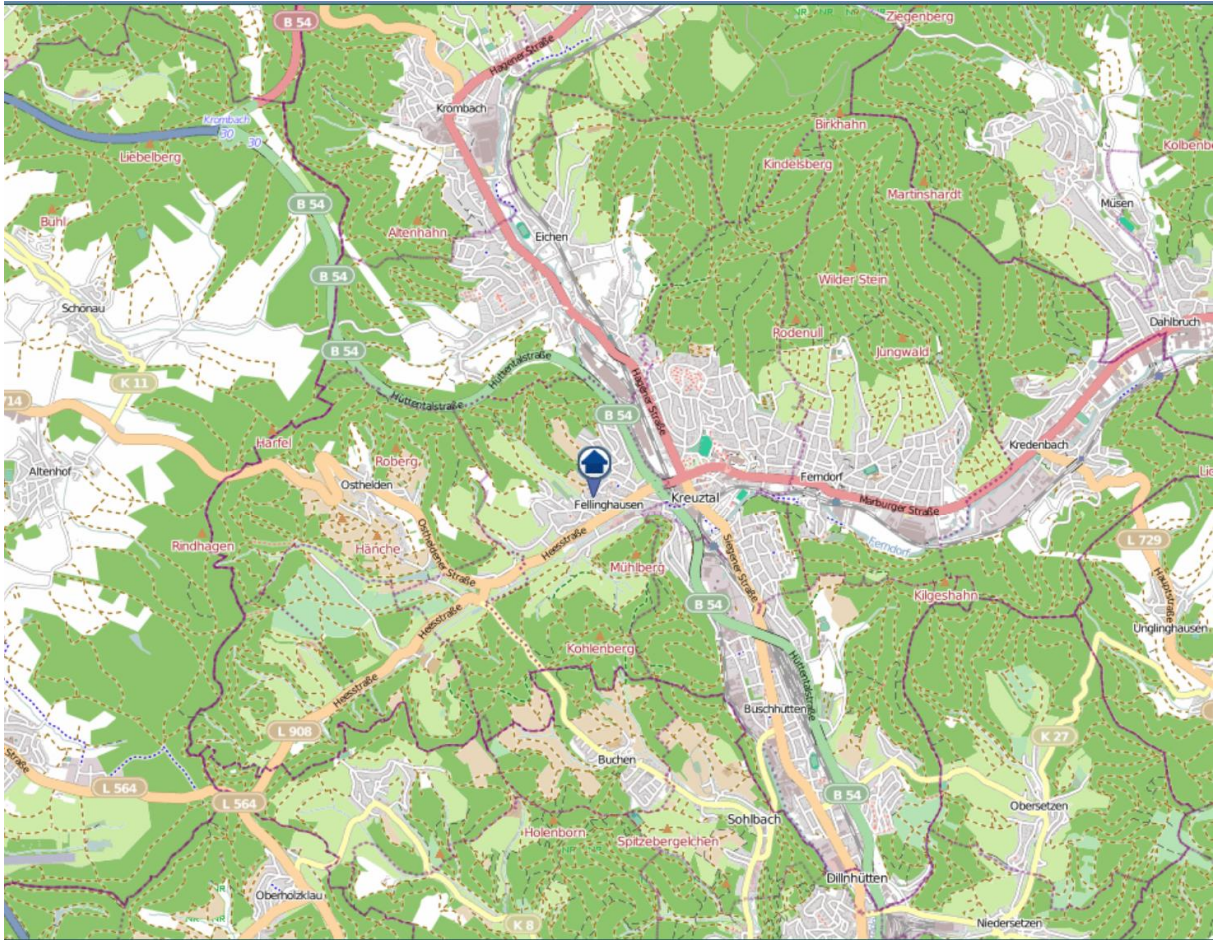

Einbruchsradar für den Kreis Siegen-Wittgenstein

Wohnungseinbrüche in der Zeit vom 18.11.2019 - 24.11.2019

Neunkirchen

Quelle: Kreispolizeibehörde Siegen-Wittgenstein Lizenz: @ OpenStreetMap contributors
www.openstreetmap.org/copyright, www.opendatacommons.org/licenses/odbl

Einbruchsradar für den Kreis Siegen-Wittgenstein

Wohnungseinbrüche in der Zeit vom 18.11.2019 - 24.11.2019

Kreuztal

Quelle: Kreispolizeibehörde Siegen-Wittgenstein Lizenz: @ OpenStreetMap contributors
www.openstreetmap.org/copyright, www.opendatacommons.org/licenses/odbl