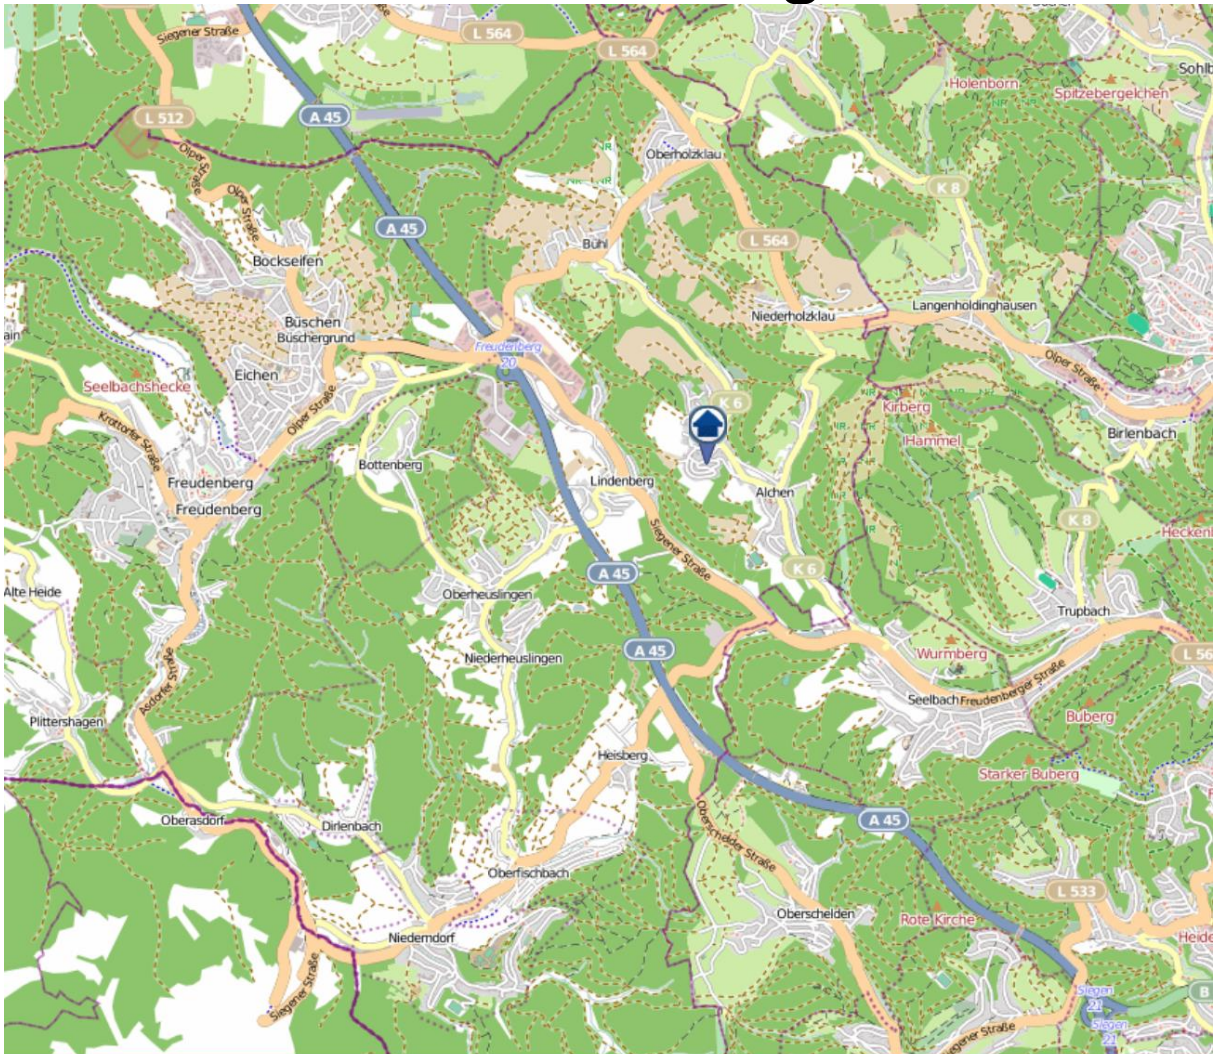

Einbruchsradar für den Kreis Siegen-Wittgenstein

Wohnungseinbrüche in der Zeit vom 18.11.2019 - 24.11.2019

Siegen

Quelle: Kreispolizeibehörde Siegen-Wittgenstein Lizenz: @ OpenStreetMap contributors
www.openstreetmap.org/copyright, www.opendatacommons.org/licenses/odbl

Einbruchsradar für den Kreis Siegen-Wittgenstein

Wohnungseinbrüche in der Zeit vom 18.11.2019 - 24.11.2019

Freudenberg

Quelle: Kreispolizeibehörde Siegen-Wittgenstein Lizenz: @ OpenStreetMap contributors
www.openstreetmap.org/copyright, www.opendatacommons.org/licenses/odbl