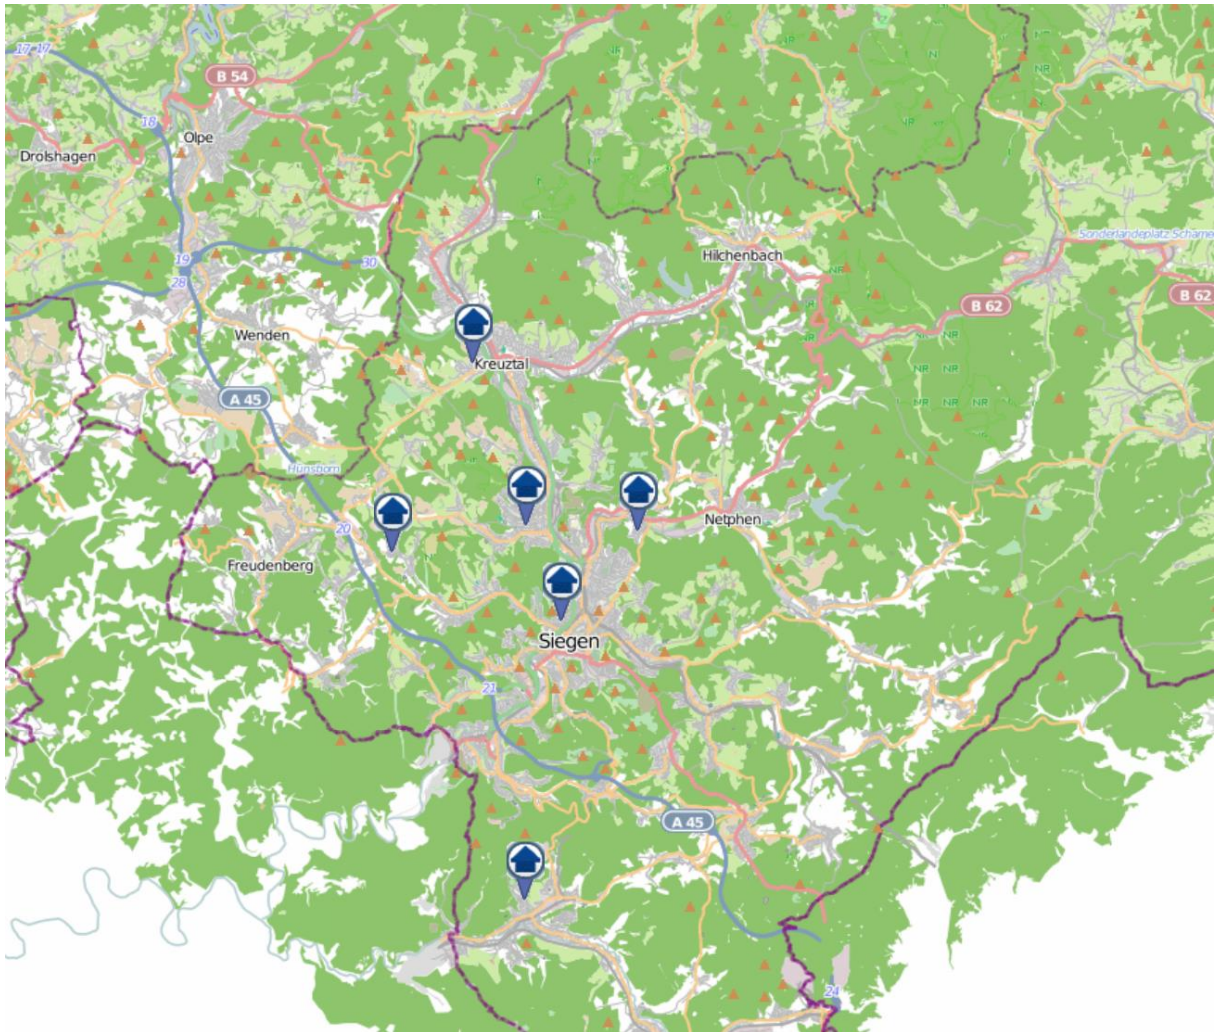

Einbruchsradar für den Kreis Siegen-Wittgenstein

Wohnungseinbrüche in der Zeit vom 18.11.2019 - 24.11.2019

Gesamtübersicht

Quelle: Kreispolizeibehörde Siegen-Wittgenstein Lizenz: @ OpenStreetMap contributors
www.openstreetmap.org/copyright, www.opendatacommons.org/licenses/odbl

Einbruchsradar für den Kreis Siegen-Wittgenstein

Wohnungseinbrüche in der Zeit vom 18.11.2019 - 24.11.2019

Siegen

Quelle: Kreispolizeibehörde Siegen-Wittgenstein Lizenz: @ OpenStreetMap contributors
www.openstreetmap.org/copyright, www.opendatacommons.org/licenses/odbl

Einbruchsradar für den Kreis Siegen-Wittgenstein

Wohnungseinbrüche in der Zeit vom 18.11.2019 - 24.11.2019

Freudenberg

Quelle: Kreispolizeibehörde Siegen-Wittgenstein Lizenz: @ OpenStreetMap contributors
www.openstreetmap.org/copyright, www.opendatacommons.org/licenses/odbl

Einbruchsradar für den Kreis Siegen-Wittgenstein

Wohnungseinbrüche in der Zeit vom 18.11.2019 - 24.11.2019

Neunkirchen

Quelle: Kreispolizeibehörde Siegen-Wittgenstein Lizenz: @ OpenStreetMap contributors
www.openstreetmap.org/copyright, www.opendatacommons.org/licenses/odbl