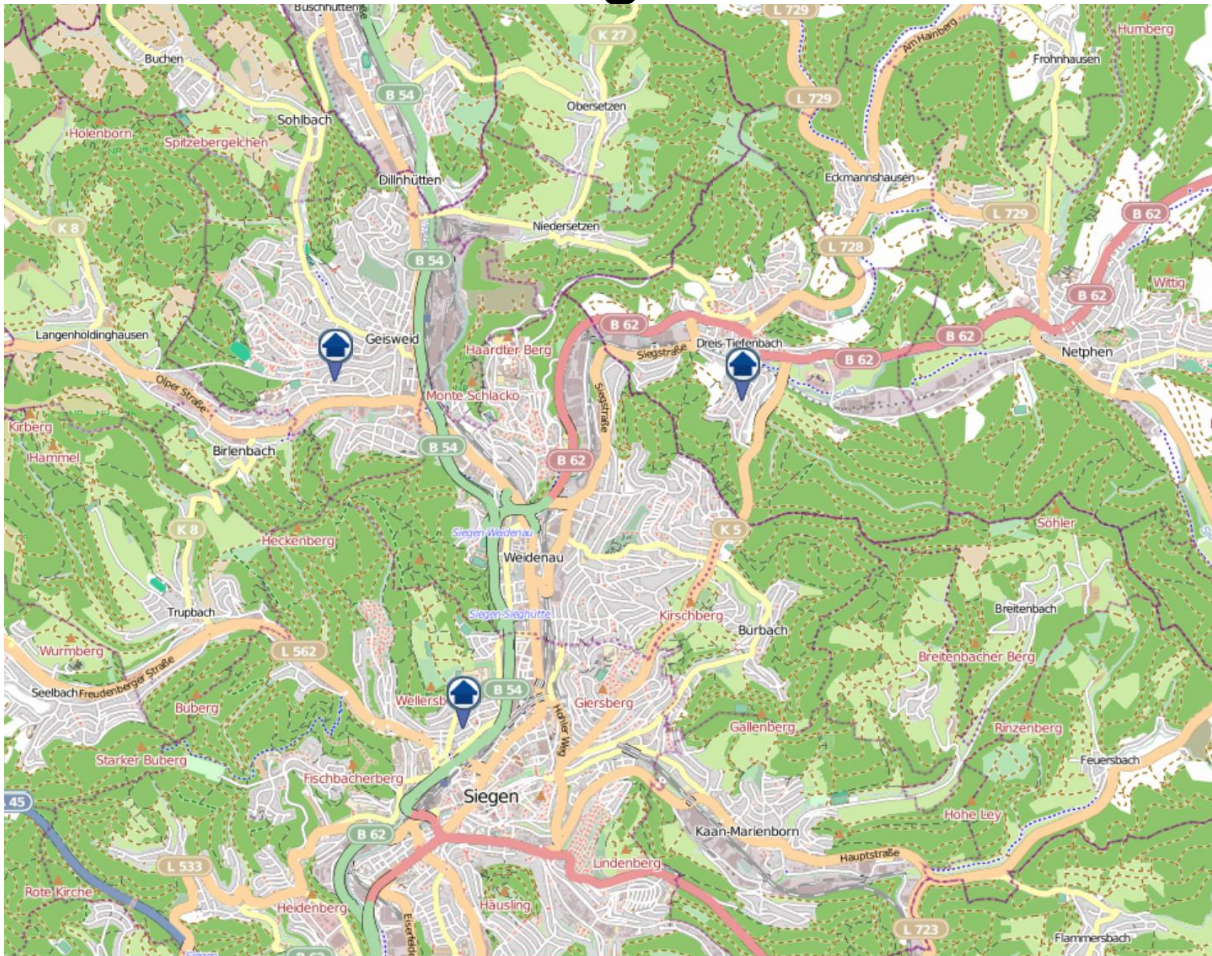

Einbruchsradar für den Kreis Siegen-Wittgenstein

Wohnungseinbrüche in der Zeit vom 18.11.2019 - 24.11.2019

Gesamtübersicht

Quelle: Kreispolizeibehörde Siegen-Wittgenstein Lizenz: @ OpenStreetMap contributors
www.openstreetmap.org/copyright, www.opendatacommons.org/licenses/odbl

Einbruchsradar für den Kreis Siegen-Wittgenstein

Wohnungseinbrüche in der Zeit vom 18.11.2019 - 24.11.2019

Siegen

Quelle: Kreispolizeibehörde Siegen-Wittgenstein Lizenz: @ OpenStreetMap contributors
www.openstreetmap.org/copyright, www.opendatacommons.org/licenses/odbl

Einbruchsradar für den Kreis Siegen-Wittgenstein

Wohnungseinbrüche in der Zeit vom 18.11.2019 - 24.11.2019

Freudenberg

Quelle: Kreispolizeibehörde Siegen-Wittgenstein Lizenz: @ OpenStreetMap contributors
www.openstreetmap.org/copyright, www.opendatacommons.org/licenses/odbl

Einbruchsradar für den Kreis Siegen-Wittgenstein

Wohnungseinbrüche in der Zeit vom 18.11.2019 - 24.11.2019

Neunkirchen

Quelle: Kreispolizeibehörde Siegen-Wittgenstein Lizenz: @ OpenStreetMap contributors
www.openstreetmap.org/copyright, www.opendatacommons.org/licenses/odbl