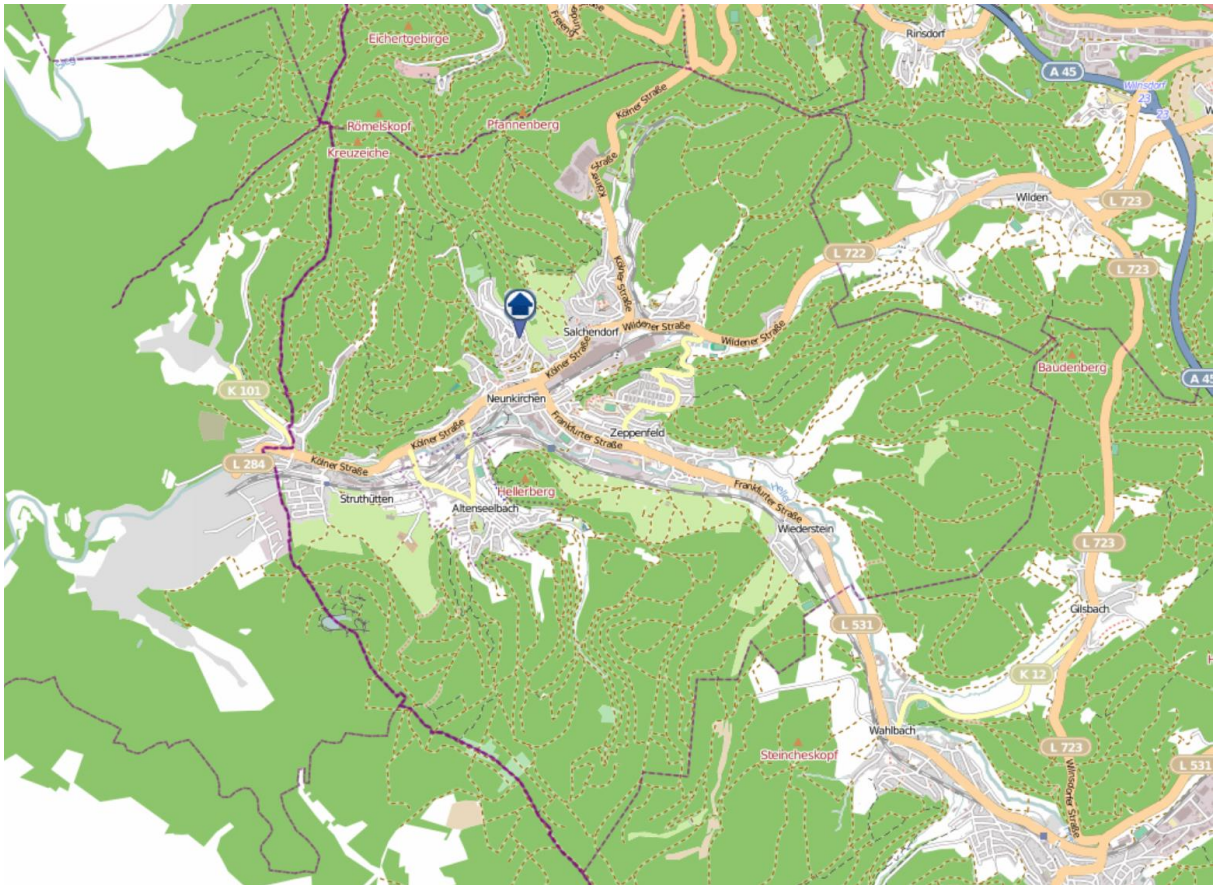

Einbruchsradar für den Kreis Siegen-Wittgenstein

Wohnungseinbrüche in der Zeit vom 18.11.2019 - 24.11.2019

Freudenberg

Quelle: Kreispolizeibehörde Siegen-Wittgenstein Lizenz: @ OpenStreetMap contributors
www.openstreetmap.org/copyright, www.opendatacommons.org/licenses/odbl

Einbruchsradar für den Kreis Siegen-Wittgenstein

Wohnungseinbrüche in der Zeit vom 18.11.2019 - 24.11.2019

Neunkirchen

Quelle: Kreispolizeibehörde Siegen-Wittgenstein Lizenz: @ OpenStreetMap contributors
www.openstreetmap.org/copyright, www.opendatacommons.org/licenses/odbl