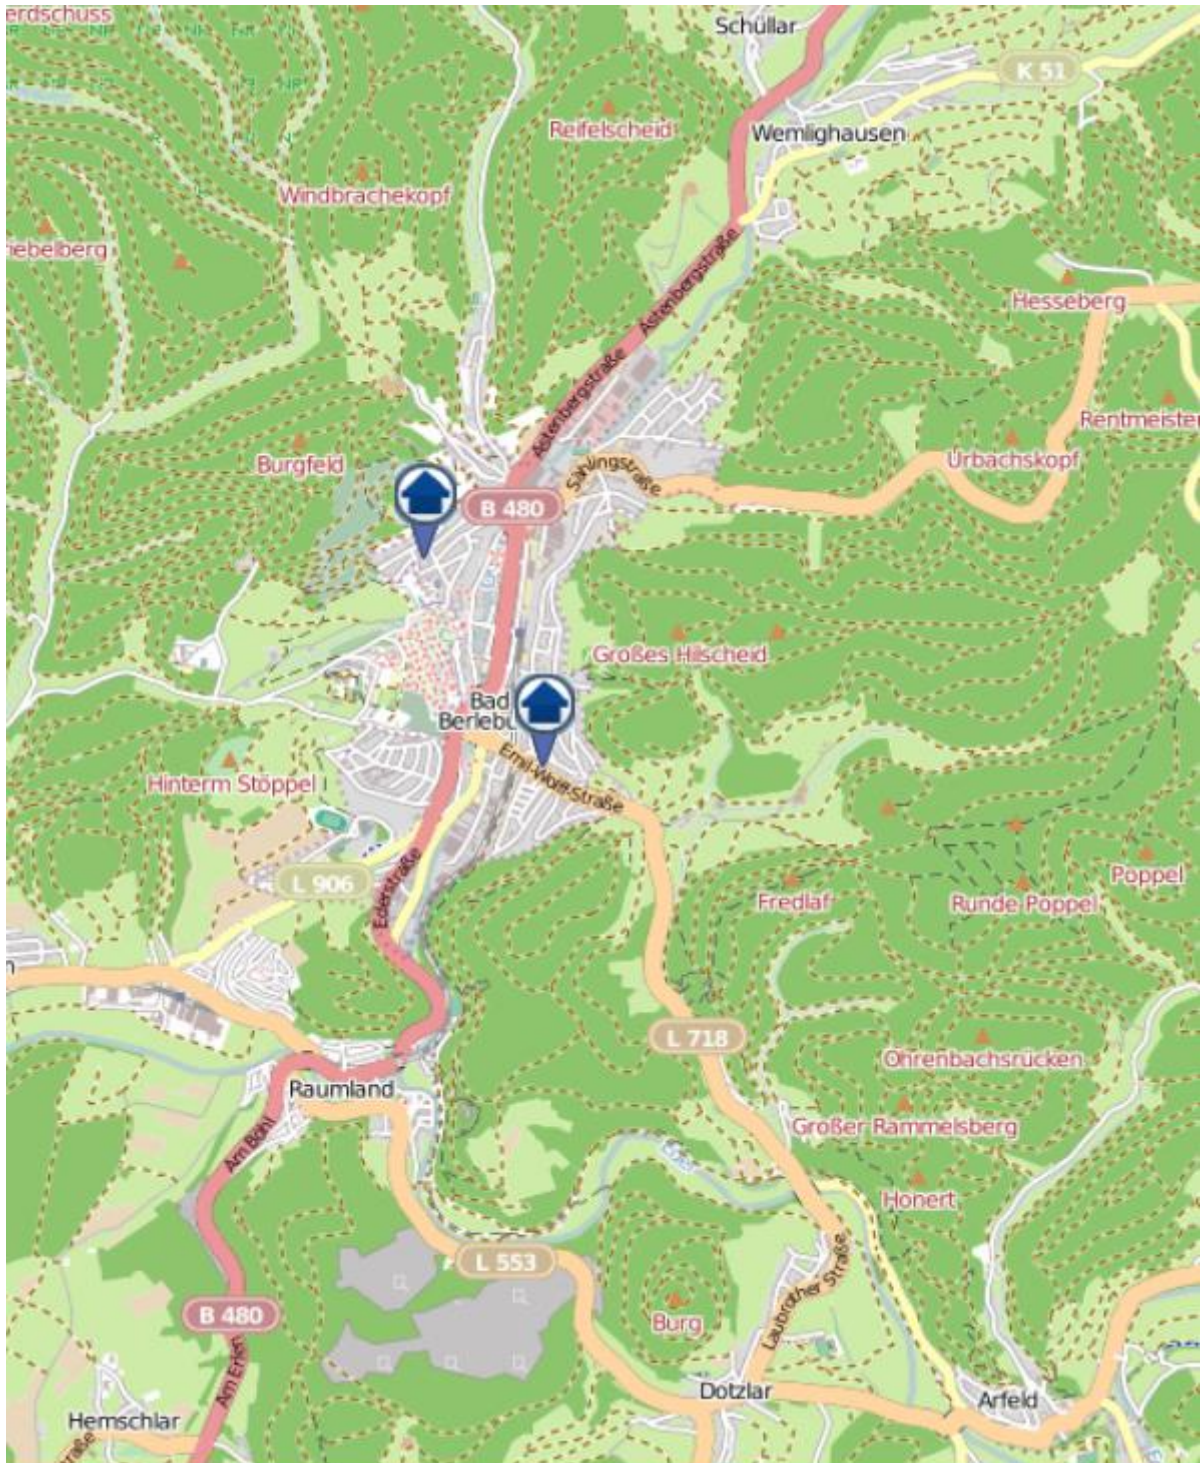

Einbruchradar für den Kreis Siegen-Wittgenstein

Wohnungseinbrüche in der Zeit vom 11.11.2019 - 17.11.2019

Raum Netphen

Einbruchradar für den Kreis Siegen-Wittgenstein

Wohnungseinbrüche in der Zeit vom 11.11.2019 - 17.11.2019

Raum Hilchenbach

Quelle: Kreispolizeibehörde Siegen-Wittgenstein Lizenz: @ OpenStreetMap contributors
www.openstreetmap.org/copyright, www.opendatacommons.org/licenses/odbl

Einbruchradar für den Kreis Siegen-Wittgenstein

Wohnungseinbrüche in der Zeit vom 11.11.2019 - 17.11.2019

Bad Berleburg

Quelle: Kreispolizeibehörde Siegen-Wittgenstein Lizenz: @ OpenStreetMap contributors
www.openstreetmap.org/copyright, www.opendatacommons.org/licenses/odbl

Einbruchradar für den Kreis Siegen-Wittgenstein

Wohnungseinbrüche in der Zeit vom 11.11.2019 - 17.11.2019

Leimstruth

Quelle: Kreispolizeibehörde Siegen-Wittgenstein Lizenz: @ OpenStreetMap contributors
www.openstreetmap.org/copyright, www.opendatacommons.org/licenses/odbl