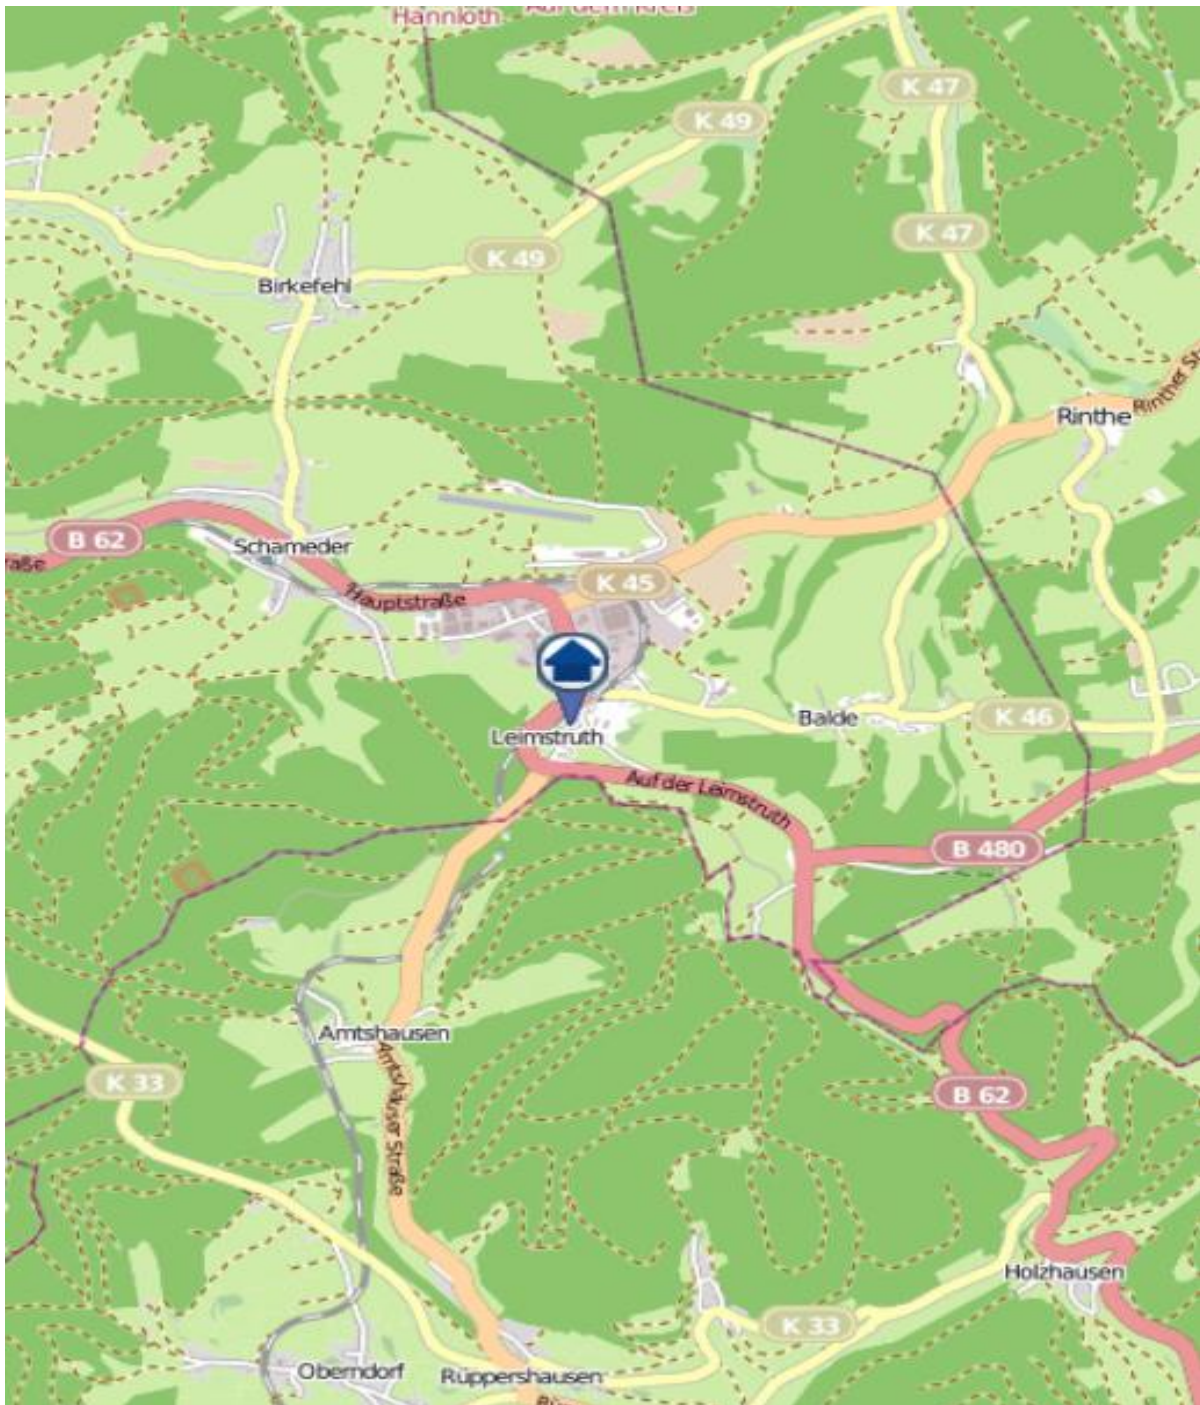

Wohnungseinbrüche in der Zeit vom 11.11.2019 - 17.11.2019

Bad Berleburg

Quelle: Kreispolizeibehörde Siegen-Wittgenstein Lizenz: @ OpenStreetMap contributors
www.openstreetmap.org/copyright, www.opendatacommons.org/licenses/odbl

Einbruchradar für den Kreis Siegen-Wittgenstein

Wohnungseinbrüche in der Zeit vom 11.11.2019 - 17.11.2019

Leimstruth

Quelle: Kreispolizeibehörde Siegen-Wittgenstein Lizenz: @ OpenStreetMap contributors
www.openstreetmap.org/copyright, www.opendatacommons.org/licenses/odbl