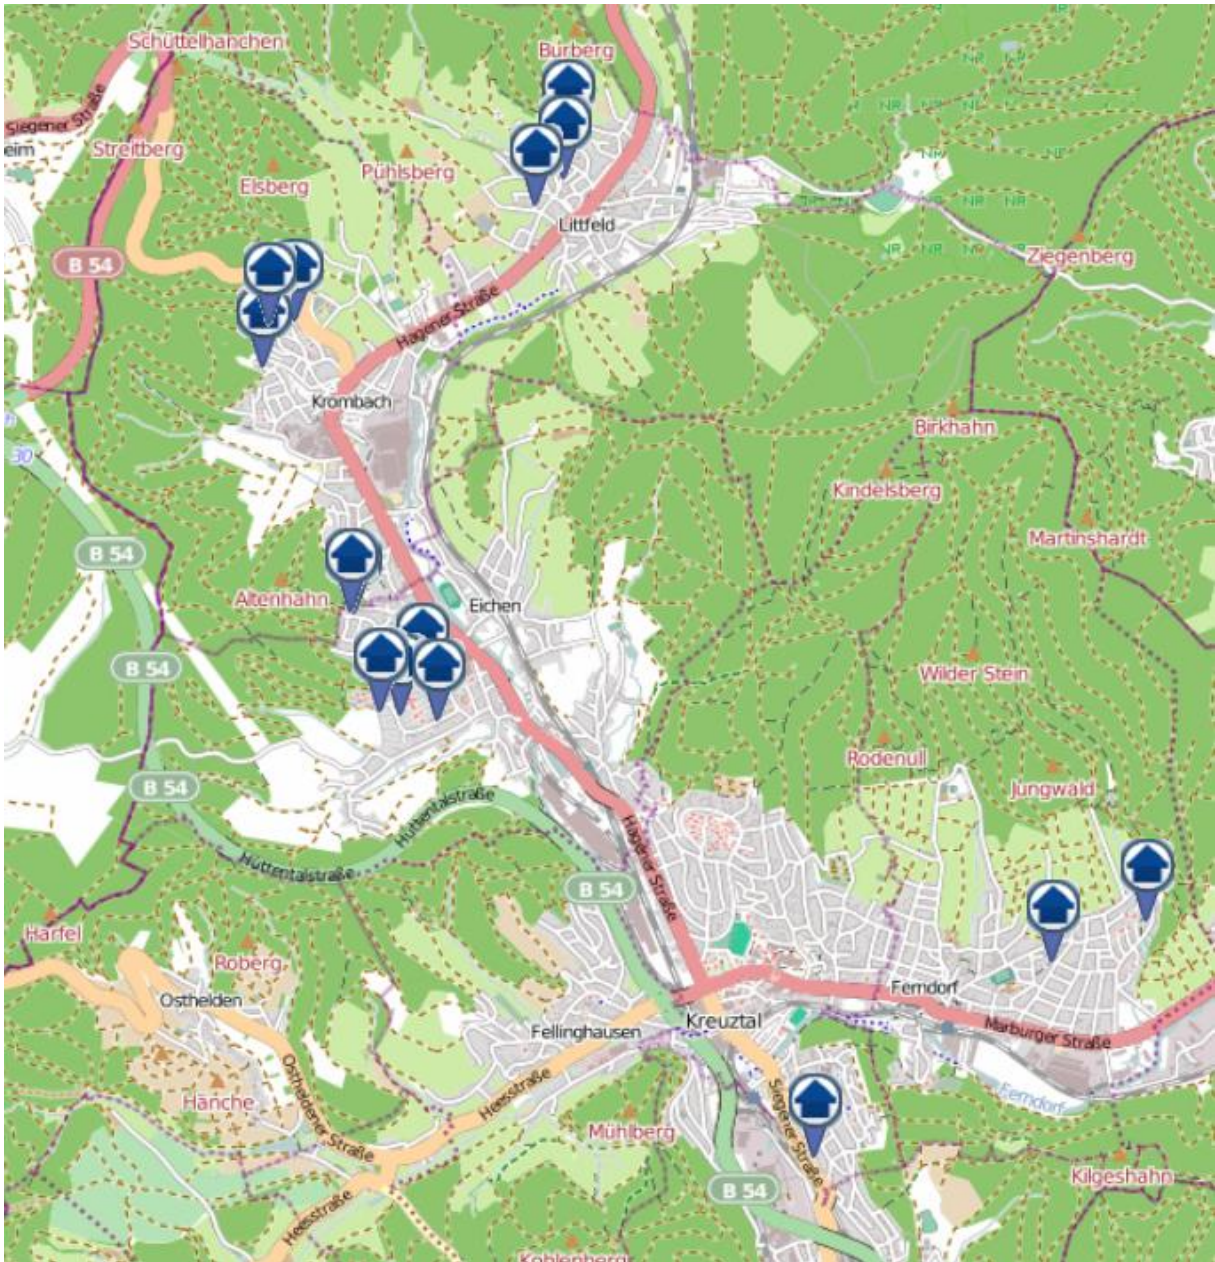

Einbruchradar für den Kreis Siegen-Wittgenstein

Wohnungseinbrüche in der Zeit vom 11.11.2019 - 17.11.2019

Gesamtübersicht

Quelle: Kreispolizeibehörde Siegen-Wittgenstein Lizenz: @ OpenStreetMap contributors
www.openstreetmap.org/copyright, www.opendatacommons.org/licenses/odbl

Einbruchradar für den Kreis Siegen-Wittgenstein

Wohnungseinbrüche in der Zeit vom 11.11.2019 - 17.11.2019

Siegen

Quelle: Kreispolizeibehörde Siegen-Wittgenstein Lizenz: @ OpenStreetMap contributors
www.openstreetmap.org/copyright, www.opendatacommons.org/licenses/odbl

Einbruchradar für den Kreis Siegen-Wittgenstein

Wohnungseinbrüche in der Zeit vom 11.11.2019 - 17.11.2019

Raum Kreuztal

Quelle: Kreispolizeibehörde Siegen-Wittgenstein Lizenz: @ OpenStreetMap contributors
www.openstreetmap.org/copyright, www.opendatacommons.org/licenses/odbl

Einbruchradar für den Kreis Siegen-Wittgenstein

Wohnungseinbrüche in der Zeit vom 11.11.2019 - 17.11.2019

Raum Netphen

Einbruchradar für den Kreis Siegen-Wittgenstein

Wohnungseinbrüche in der Zeit vom 11.11.2019 - 17.11.2019