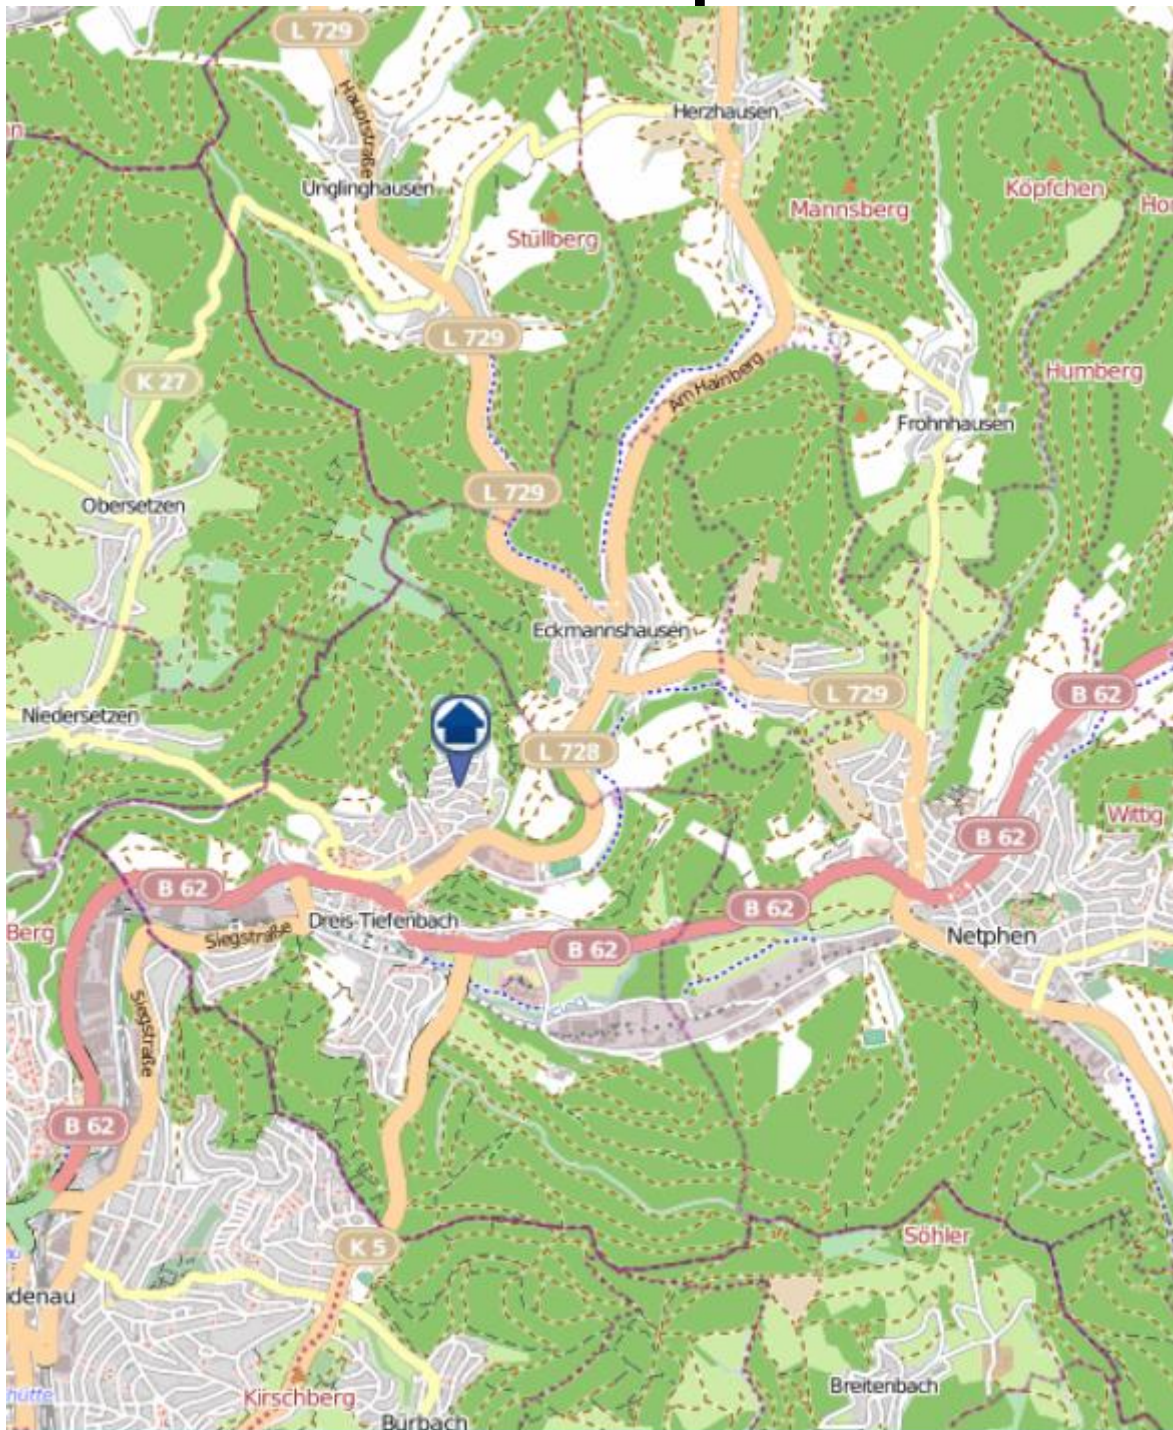

Einbruchradar für den Kreis Siegen-Wittgenstein

Wohnungseinbrüche in der Zeit vom 11.11.2019 - 17.11.2019

Raum Kreuztal

Quelle: Kreispolizeibehörde Siegen-Wittgenstein Lizenz: @ OpenStreetMap contributors
www.openstreetmap.org/copyright, www.opendatacommons.org/licenses/odbl

Einbruchradar für den Kreis Siegen-Wittgenstein

Wohnungseinbrüche in der Zeit vom 11.11.2019 - 17.11.2019

Raum Netphen

Einbruchradar für den Kreis Siegen-Wittgenstein

Wohnungseinbrüche in der Zeit vom 11.11.2019 - 17.11.2019