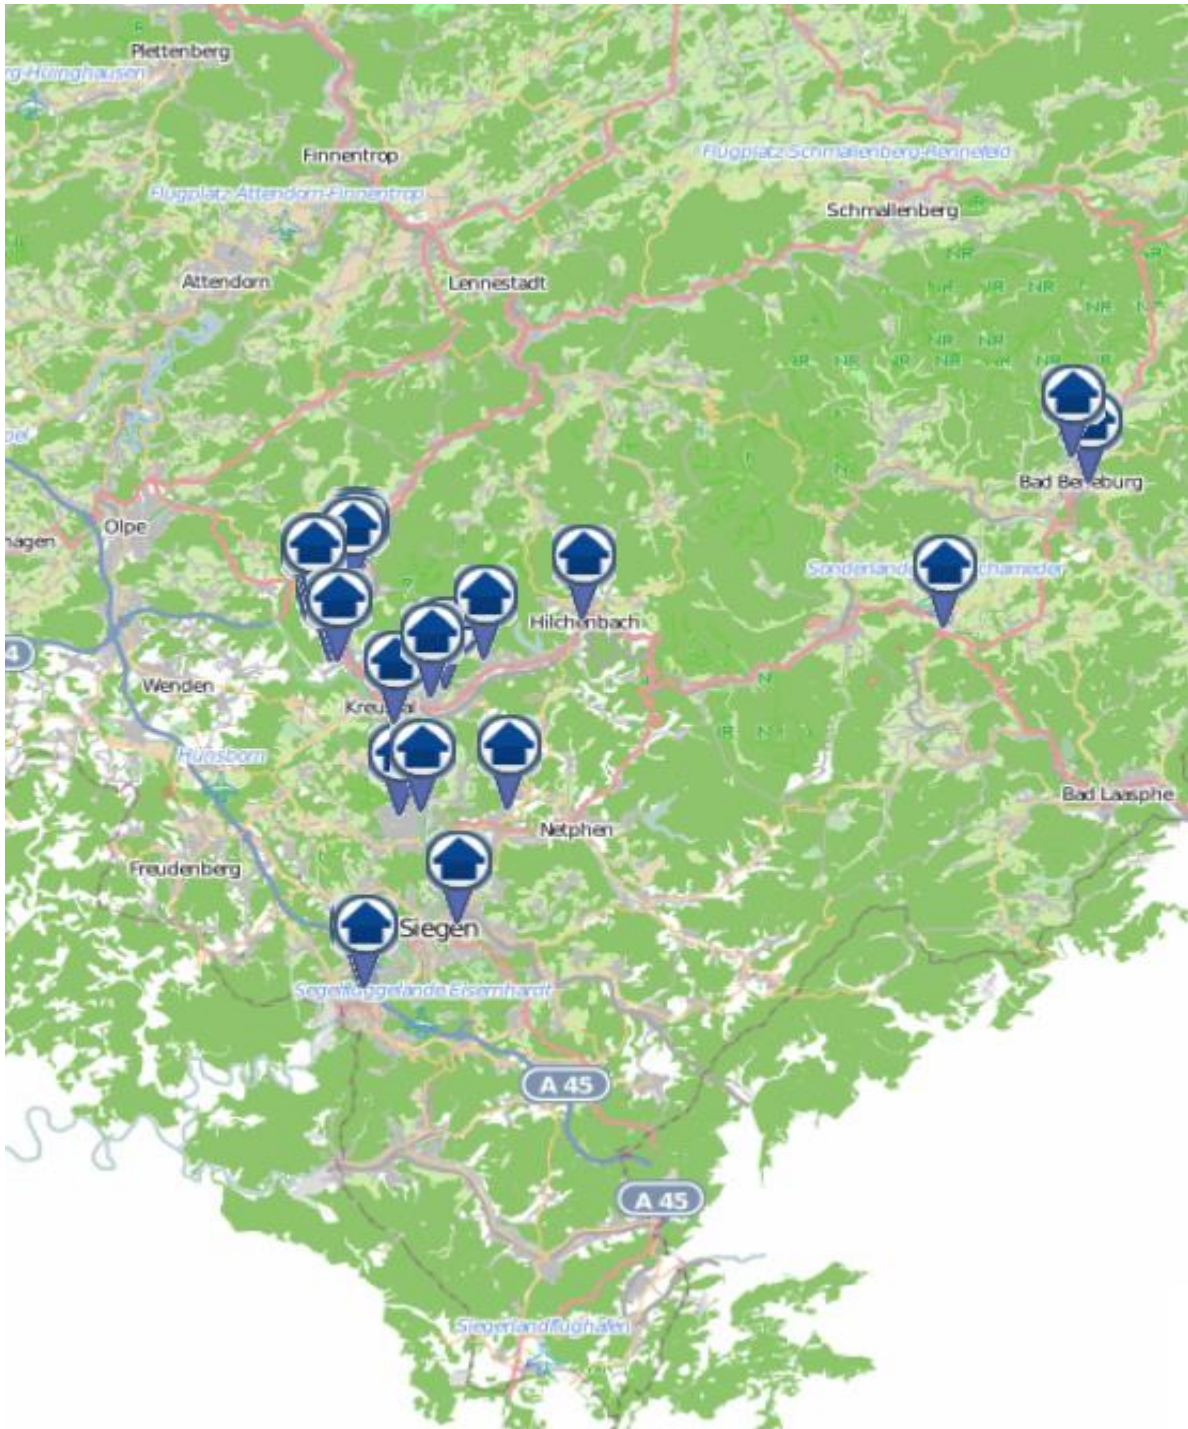

Einbruchradar für den Kreis Siegen-Wittgenstein

Wohnungseinbrüche in der Zeit vom 11.11.2019 - 17.11.2019

Gesamtübersicht

Quelle: Kreispolizeibehörde Siegen-Wittgenstein Lizenz: @ OpenStreetMap contributors
www.openstreetmap.org/copyright, www.opendatacommons.org/licenses/odbl

Einbruchradar für den Kreis Siegen-Wittgenstein

Wohnungseinbrüche in der Zeit vom 11.11.2019 - 17.11.2019

Siegen

Quelle: Kreispolizeibehörde Siegen-Wittgenstein Lizenz: @ OpenStreetMap contributors
www.openstreetmap.org/copyright, www.opendatacommons.org/licenses/odbl

Einbruchradar für den Kreis Siegen-Wittgenstein

Wohnungseinbrüche in der Zeit vom 11.11.2019 - 17.11.2019

Raum Kreuztal

Quelle: Kreispolizeibehörde Siegen-Wittgenstein Lizenz: @ OpenStreetMap contributors
www.openstreetmap.org/copyright, www.opendatacommons.org/licenses/odbl

Einbruchradar für den Kreis Siegen-Wittgenstein

Wohnungseinbrüche in der Zeit vom 11.11.2019 - 17.11.2019

Leimstruth

Quelle: Kreispolizeibehörde Siegen-Wittgenstein Lizenz: @ OpenStreetMap contributors
www.openstreetmap.org/copyright, www.opendatacommons.org/licenses/odbl