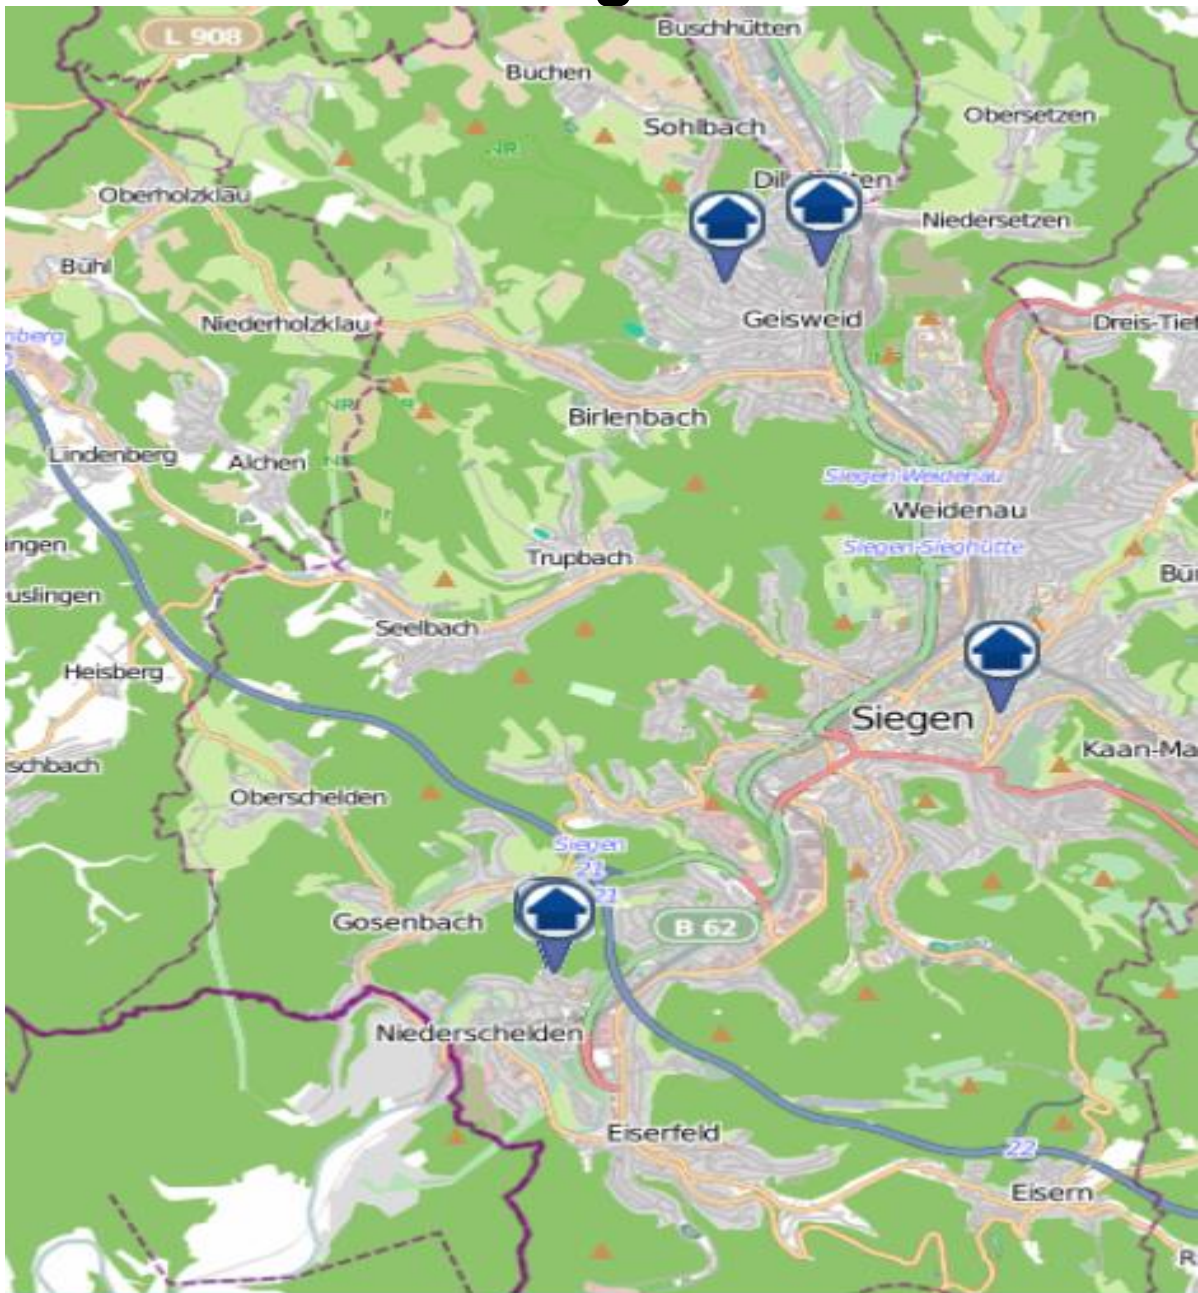

Einbruchradar für den Kreis Siegen-Wittgenstein

Wohnungseinbrüche in der Zeit vom 11.11.2019 - 17.11.2019

Gesamtübersicht

Quelle: Kreispolizeibehörde Siegen-Wittgenstein Lizenz: @ OpenStreetMap contributors
www.openstreetmap.org/copyright, www.opendatacommons.org/licenses/odbl

Einbruchradar für den Kreis Siegen-Wittgenstein

Wohnungseinbrüche in der Zeit vom 11.11.2019 - 17.11.2019

Siegen

Quelle: Kreispolizeibehörde Siegen-Wittgenstein Lizenz: @ OpenStreetMap contributors
www.openstreetmap.org/copyright, www.opendatacommons.org/licenses/odbl

Einbruchradar für den Kreis Siegen-Wittgenstein

Wohnungseinbrüche in der Zeit vom 11.11.2019 - 17.11.2019

Raum Kreuztal

Quelle: Kreispolizeibehörde Siegen-Wittgenstein Lizenz: @ OpenStreetMap contributors
www.openstreetmap.org/copyright, www.opendatacommons.org/licenses/odbl

Einbruchradar für den Kreis Siegen-Wittgenstein

Wohnungseinbrüche in der Zeit vom 11.11.2019 - 17.11.2019

Raum Netphen

Einbruchradar für den Kreis Siegen-Wittgenstein

Wohnungseinbrüche in der Zeit vom 11.11.2019 - 17.11.2019