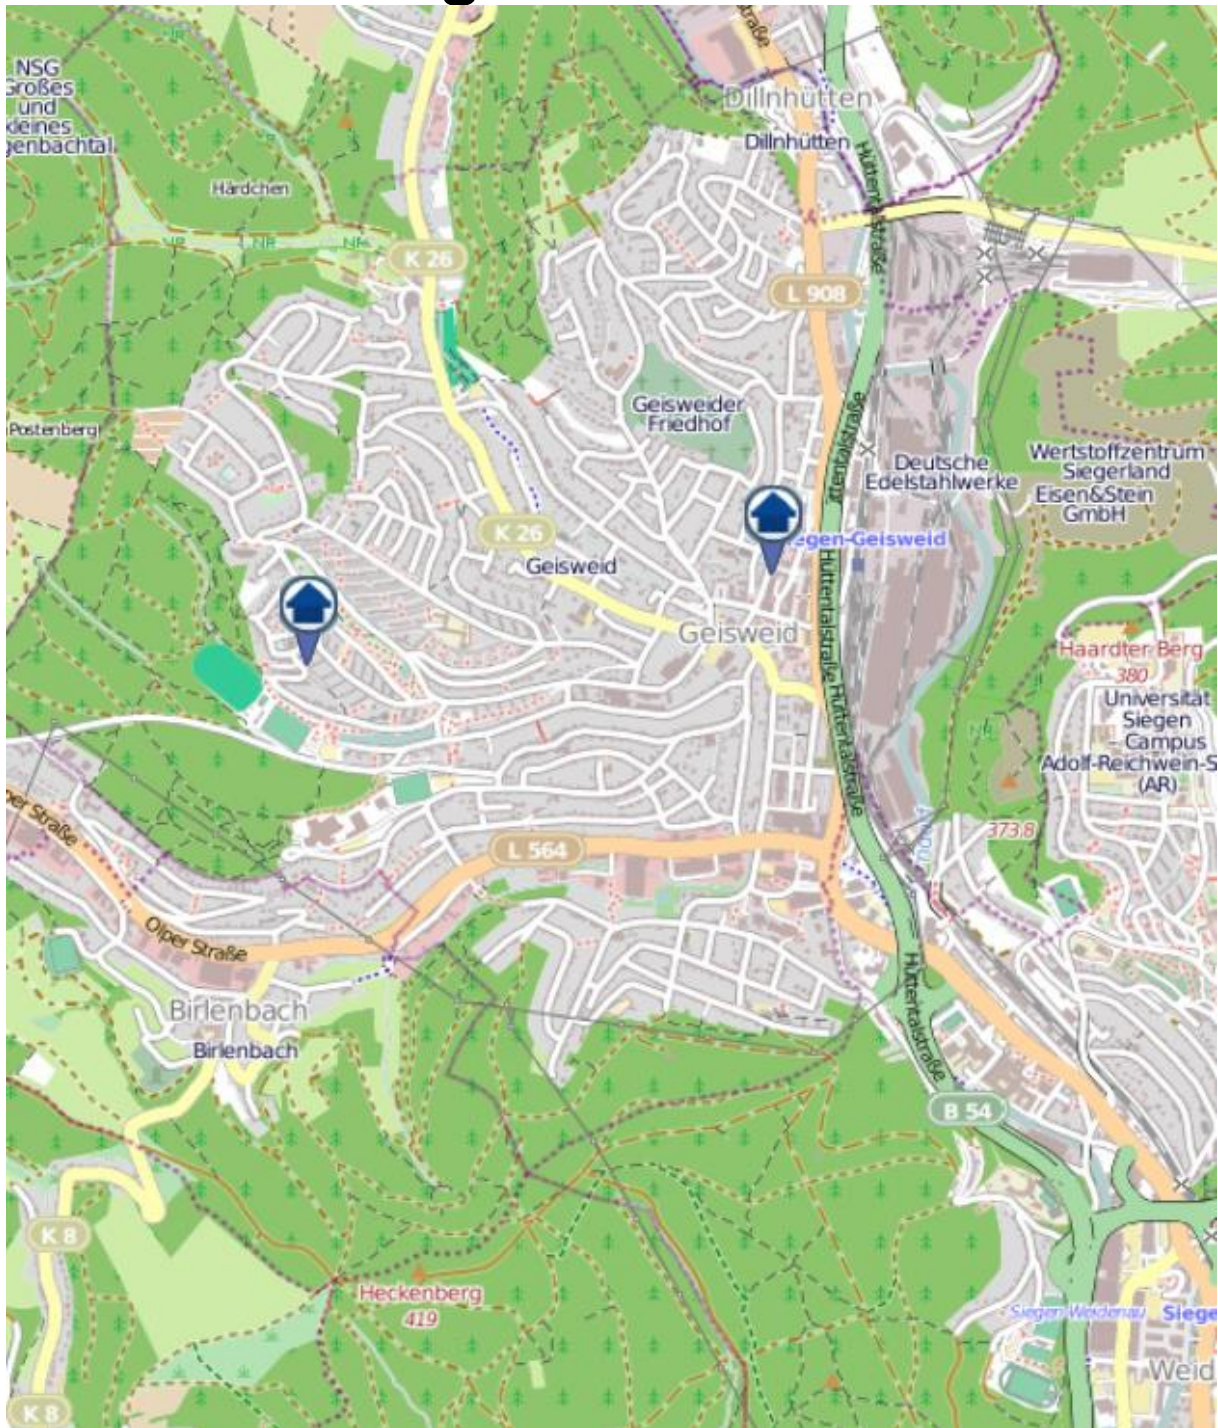

Einbruchradar für den Kreis Siegen-Wittgenstein

Wohnungseinbrüche in der Zeit vom 04.11.2019 - 10.11.2019

Siegen-Gosenbach

Quelle: Kreispolizeibehörde Siegen-Wittgenstein Lizenz: @ OpenStreetMap contributors
www.openstreetmap.org/copyright, www.opendatacommons.org/licenses/odbl

Einbruchradar für den Kreis Siegen-Wittgenstein

Wohnungseinbrüche in der Zeit vom 04.11.2019 - 10.11.2019

Siegen-Geisweid

Quelle: Kreispolizeibehörde Siegen-Wittgenstein Lizenz: @ OpenStreetMap contributors
www.openstreetmap.org/copyright, www.opendatacommons.org/licenses/odbl