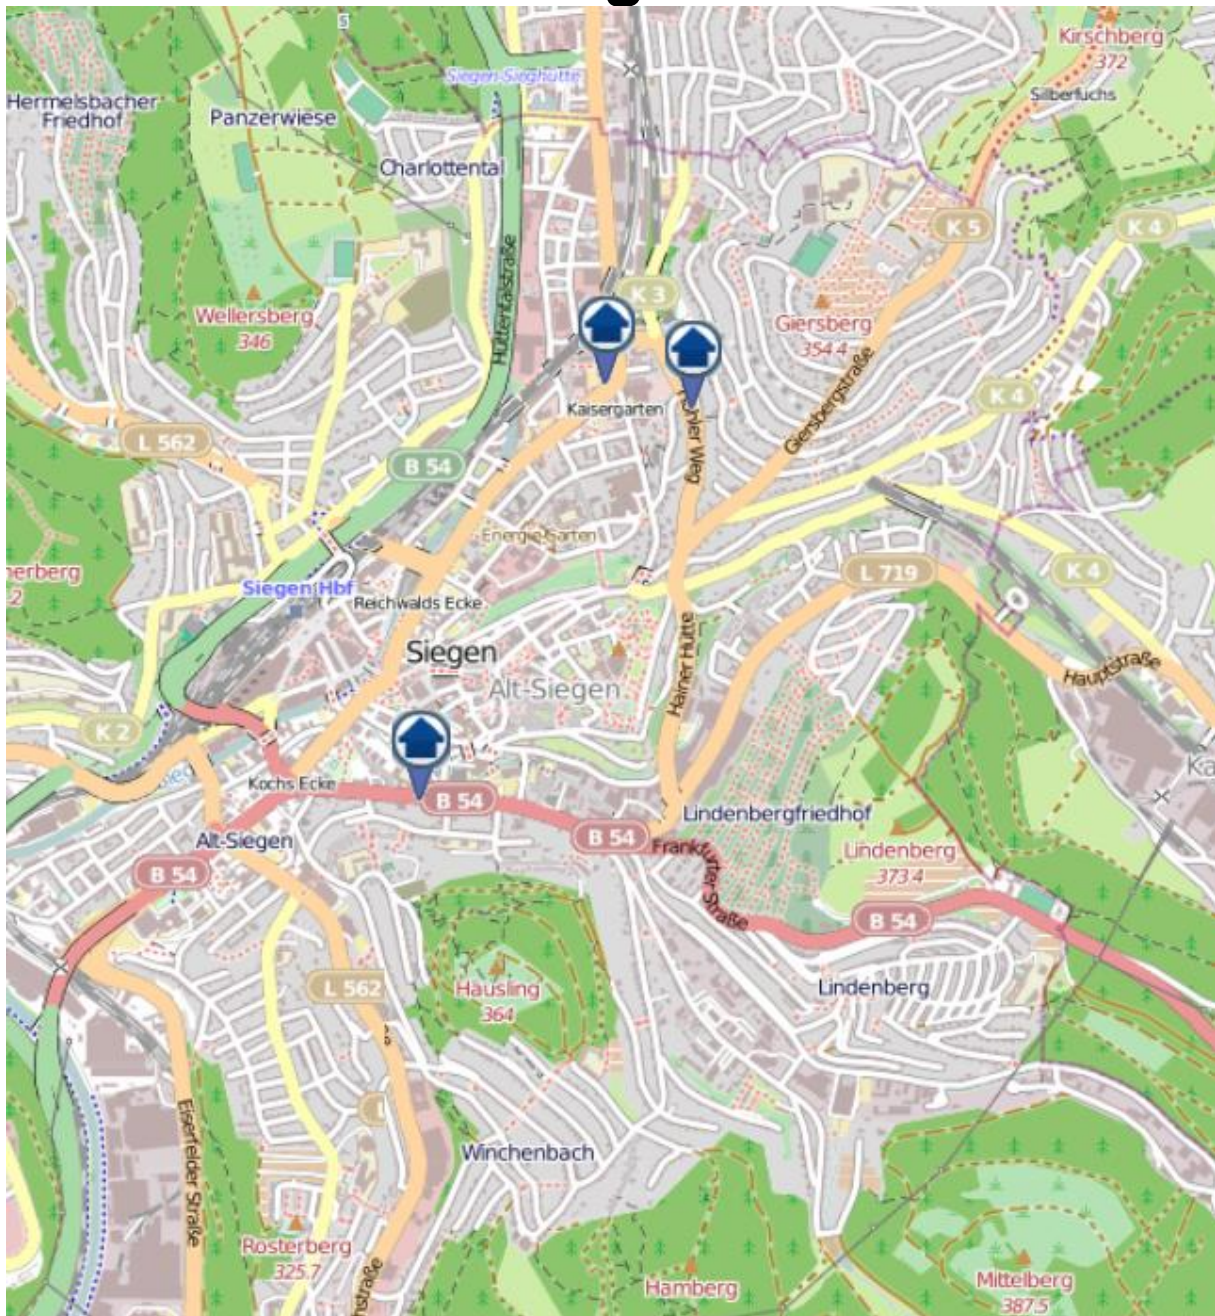

Einbruchradar für den Kreis Siegen-Wittgenstein

Wohnungseinbrüche in der Zeit vom 04.11.2019 - 10.11.2019

Gesamtübersicht

Quelle: Kreispolizeibehörde Siegen-Wittgenstein Lizenz: @ OpenStreetMap contributors
www.openstreetmap.org/copyright, www.opendatacommons.org/licenses/odbl

Einbruchradar für den Kreis Siegen-Wittgenstein

Wohnungseinbrüche in der Zeit vom 04.11.2019 - 10.11.2019

Siegen

Quelle: Kreispolizeibehörde Siegen-Wittgenstein Lizenz: @ OpenStreetMap contributors
www.openstreetmap.org/copyright, www.opendatacommons.org/licenses/odbl

Einbruchradar für den Kreis Siegen-Wittgenstein

Wohnungseinbrüche in der Zeit vom 04.11.2019 - 10.11.2019

Siegen-Gosenbach

Quelle: Kreispolizeibehörde Siegen-Wittgenstein Lizenz: @ OpenStreetMap contributors
www.openstreetmap.org/copyright, www.opendatacommons.org/licenses/odbl

Einbruchradar für den Kreis Siegen-Wittgenstein

Wohnungseinbrüche in der Zeit vom 04.11.2019 - 10.11.2019

Siegen-Geisweid

Quelle: Kreispolizeibehörde Siegen-Wittgenstein Lizenz: @ OpenStreetMap contributors
www.openstreetmap.org/copyright, www.opendatacommons.org/licenses/odbl