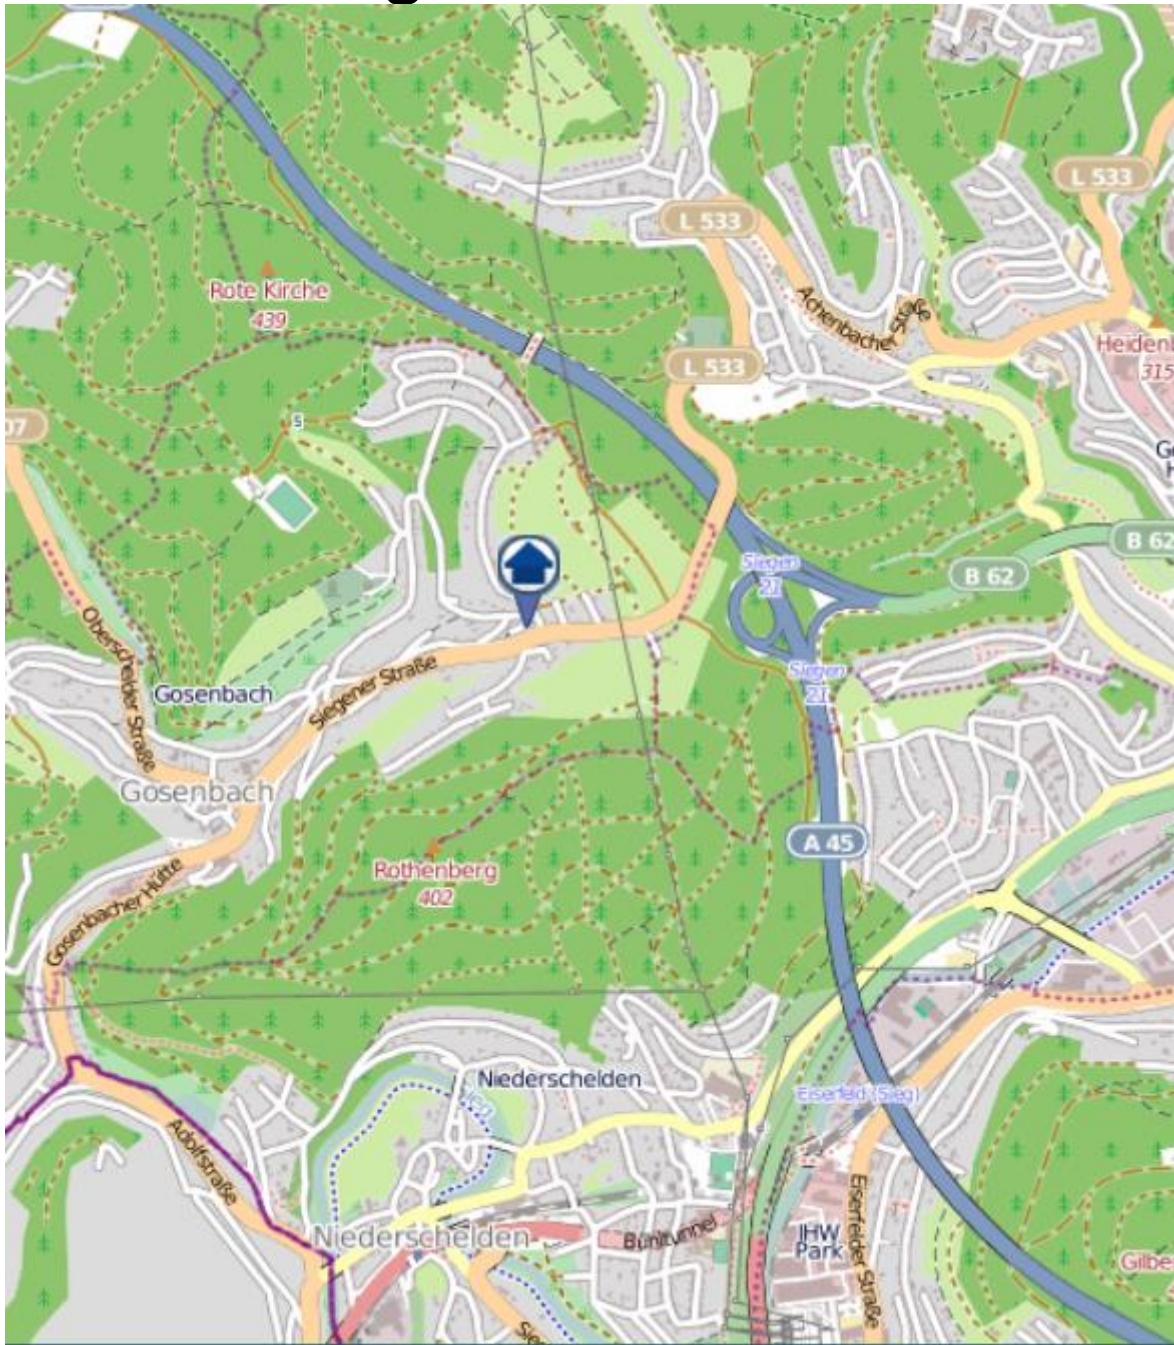

Einbruchradar für den Kreis Siegen-Wittgenstein

Wohnungseinbrüche in der Zeit vom 04.11.2019 - 10.11.2019

Siegen

Quelle: Kreispolizeibehörde Siegen-Wittgenstein Lizenz: @ OpenStreetMap contributors
www.openstreetmap.org/copyright, www.opendatacommons.org/licenses/odbl

Einbruchradar für den Kreis Siegen-Wittgenstein

Wohnungseinbrüche in der Zeit vom 04.11.2019 - 10.11.2019

Siegen-Gosenbach

Quelle: Kreispolizeibehörde Siegen-Wittgenstein Lizenz: @ OpenStreetMap contributors
www.openstreetmap.org/copyright, www.opendatacommons.org/licenses/odbl

Einbruchradar für den Kreis Siegen-Wittgenstein

Wohnungseinbrüche in der Zeit vom 04.11.2019 - 10.11.2019

Siegen-Geisweid

Quelle: Kreispolizeibehörde Siegen-Wittgenstein Lizenz: @ OpenStreetMap contributors
www.openstreetmap.org/copyright, www.opendatacommons.org/licenses/odbl