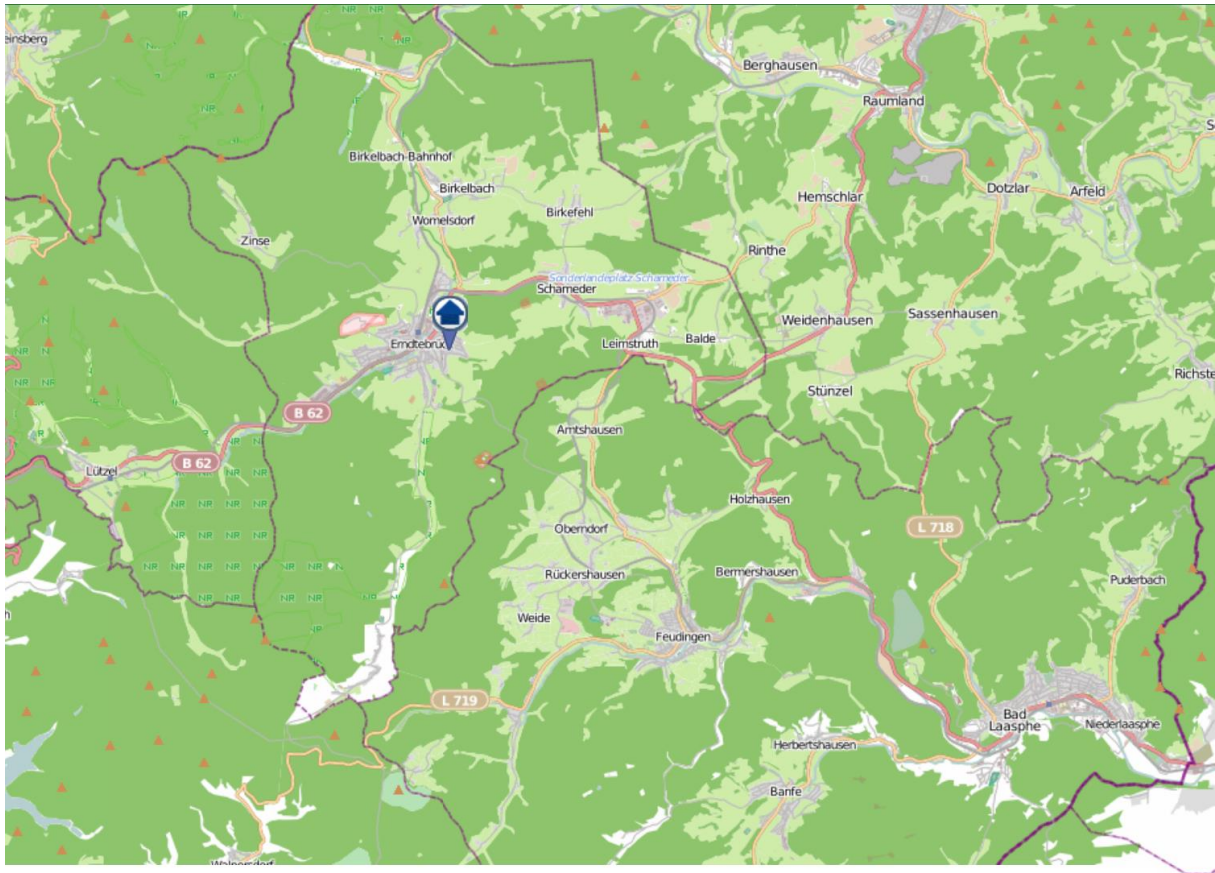

# Einbruchsradar für den Kreis Siegen-Wittgenstein

Wohnungseinbrüche in der Zeit vom 28.10.2019 - 03.11.2019

## Gesamtübersicht

Quelle: Kreispolizeibehörde Siegen-Wittgenstein Lizenz: @ OpenStreetMap contributors  
[www.openstreetmap.org/copyright](http://www.openstreetmap.org/copyright), [www.opendatacommons.org/licenses/odbl](http://www.opendatacommons.org/licenses/odbl)

## Erndtebrück

Quelle: Kreispolizeibehörde Siegen-Wittgenstein Lizenz: @ OpenStreetMap contributors  
[www.openstreetmap.org/copyright](http://www.openstreetmap.org/copyright), [www.opendatacommons.org/licenses/odbl](http://www.opendatacommons.org/licenses/odbl)