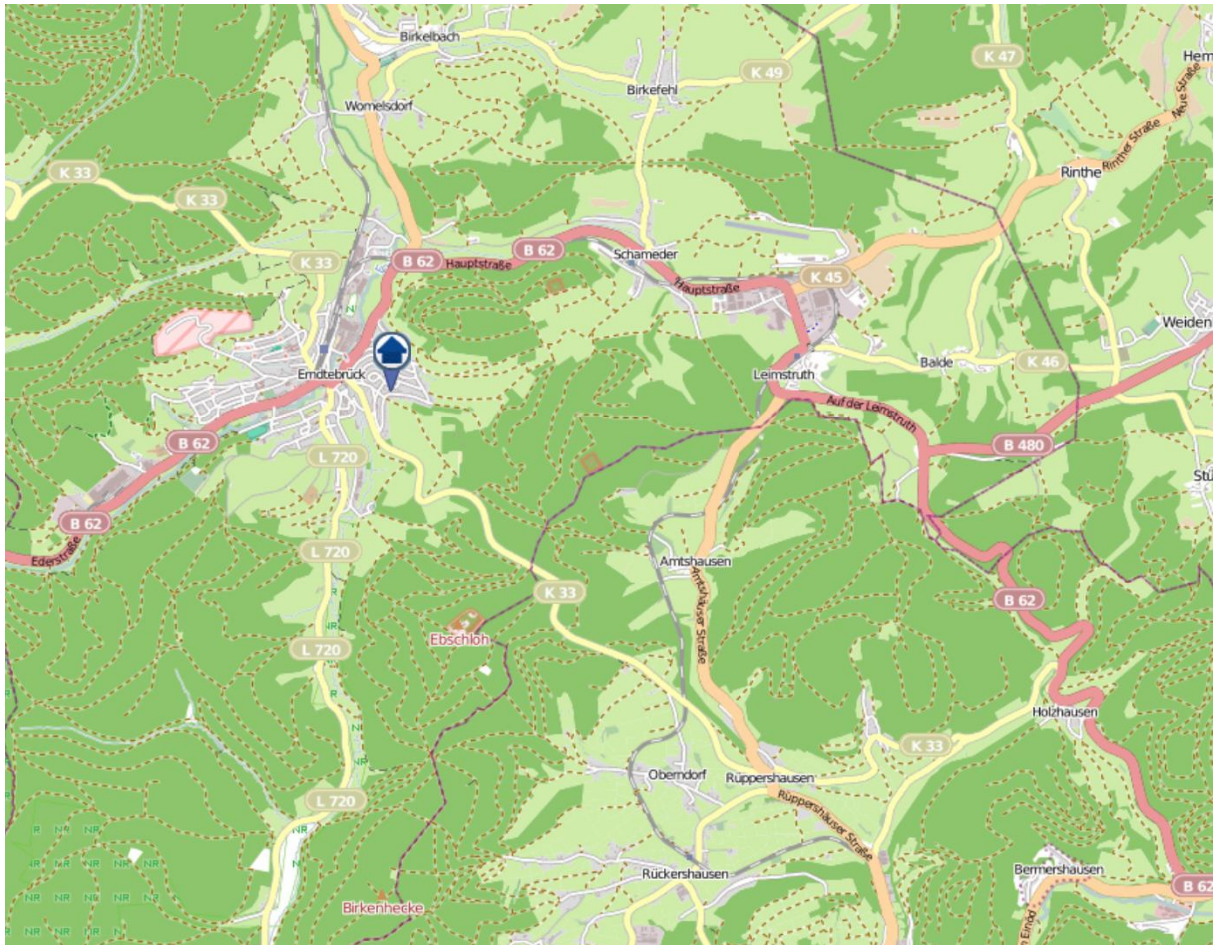

## Gesamtübersicht

Quelle: Kreispolizeibehörde Siegen-Wittgenstein Lizenz: @ OpenStreetMap contributors  
[www.openstreetmap.org/copyright](http://www.openstreetmap.org/copyright), [www.opendatacommons.org/licenses/odbl](http://www.opendatacommons.org/licenses/odbl)

## Erndtebrück

Quelle: Kreispolizeibehörde Siegen-Wittgenstein Lizenz: @ OpenStreetMap contributors  
[www.openstreetmap.org/copyright](http://www.openstreetmap.org/copyright), [www.opendatacommons.org/licenses/odbl](http://www.opendatacommons.org/licenses/odbl)