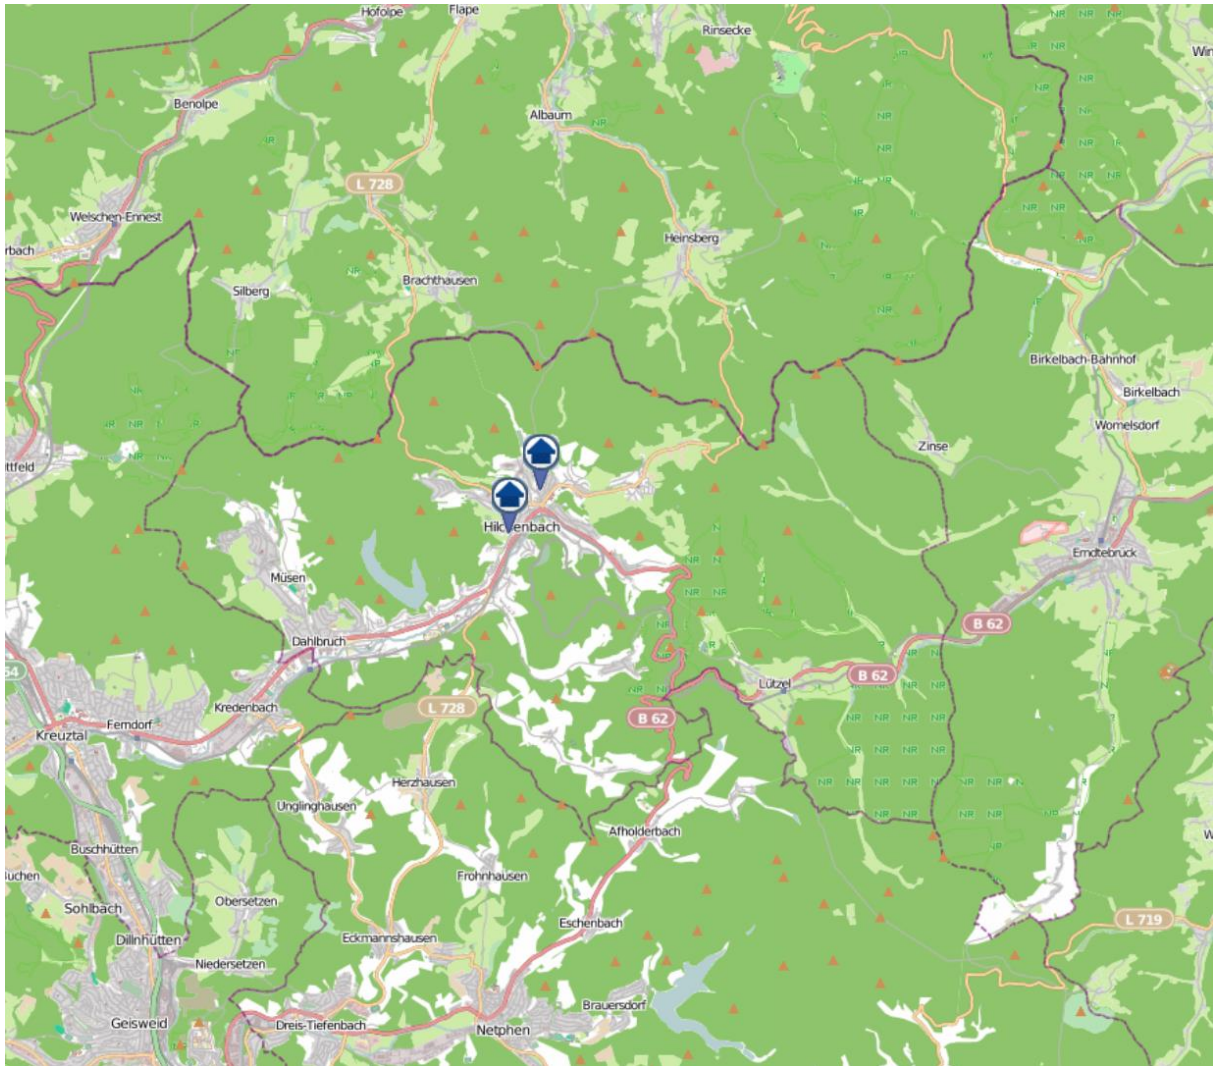

Einbruchsradar für den Kreis Siegen-Wittgenstein

Wohnungseinbrüche in der Zeit vom 23.09.2019 - 29.09.2019

Gesamtübersicht

Quelle: Kreispolizeibehörde Siegen-Wittgenstein Lizenz: @ OpenStreetMap contributors
www.openstreetmap.org/copyright, www.opendatacommons.org/licenses/odbl

Einbruchsradar für den Kreis Siegen-Wittgenstein

Wohnungseinbrüche in der Zeit vom 23.09.2019 - 29.09.2019

Hilchenbach

Quelle: Kreispolizeibehörde Siegen-Wittgenstein Lizenz: @ OpenStreetMap contributors
www.openstreetmap.org/copyright, www.opendatacommons.org/licenses/odbl