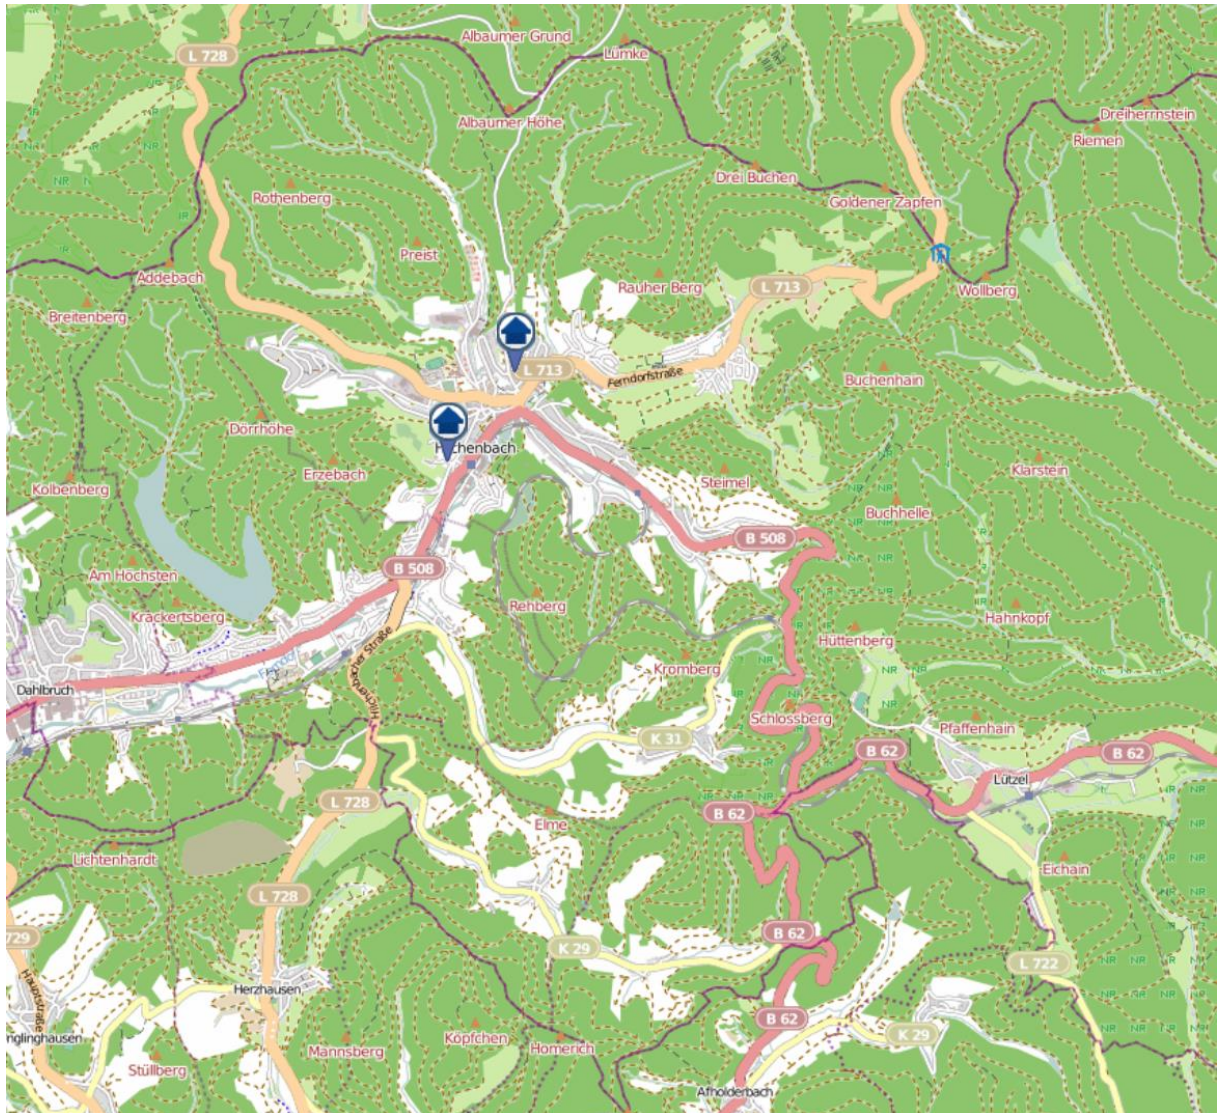

Einbruchsradar für den Kreis Siegen-Wittgenstein

Wohnungseinbrüche in der Zeit vom 23.09.2019 - 29.09.2019

Gesamtübersicht

Quelle: Kreispolizeibehörde Siegen-Wittgenstein Lizenz: @ OpenStreetMap contributors
www.openstreetmap.org/copyright, www.opendatacommons.org/licenses/odbl

Einbruchsradar für den Kreis Siegen-Wittgenstein

Wohnungseinbrüche in der Zeit vom 23.09.2019 - 29.09.2019

Hilchenbach

Quelle: Kreispolizeibehörde Siegen-Wittgenstein Lizenz: @ OpenStreetMap contributors
www.openstreetmap.org/copyright, www.opendatacommons.org/licenses/odbl