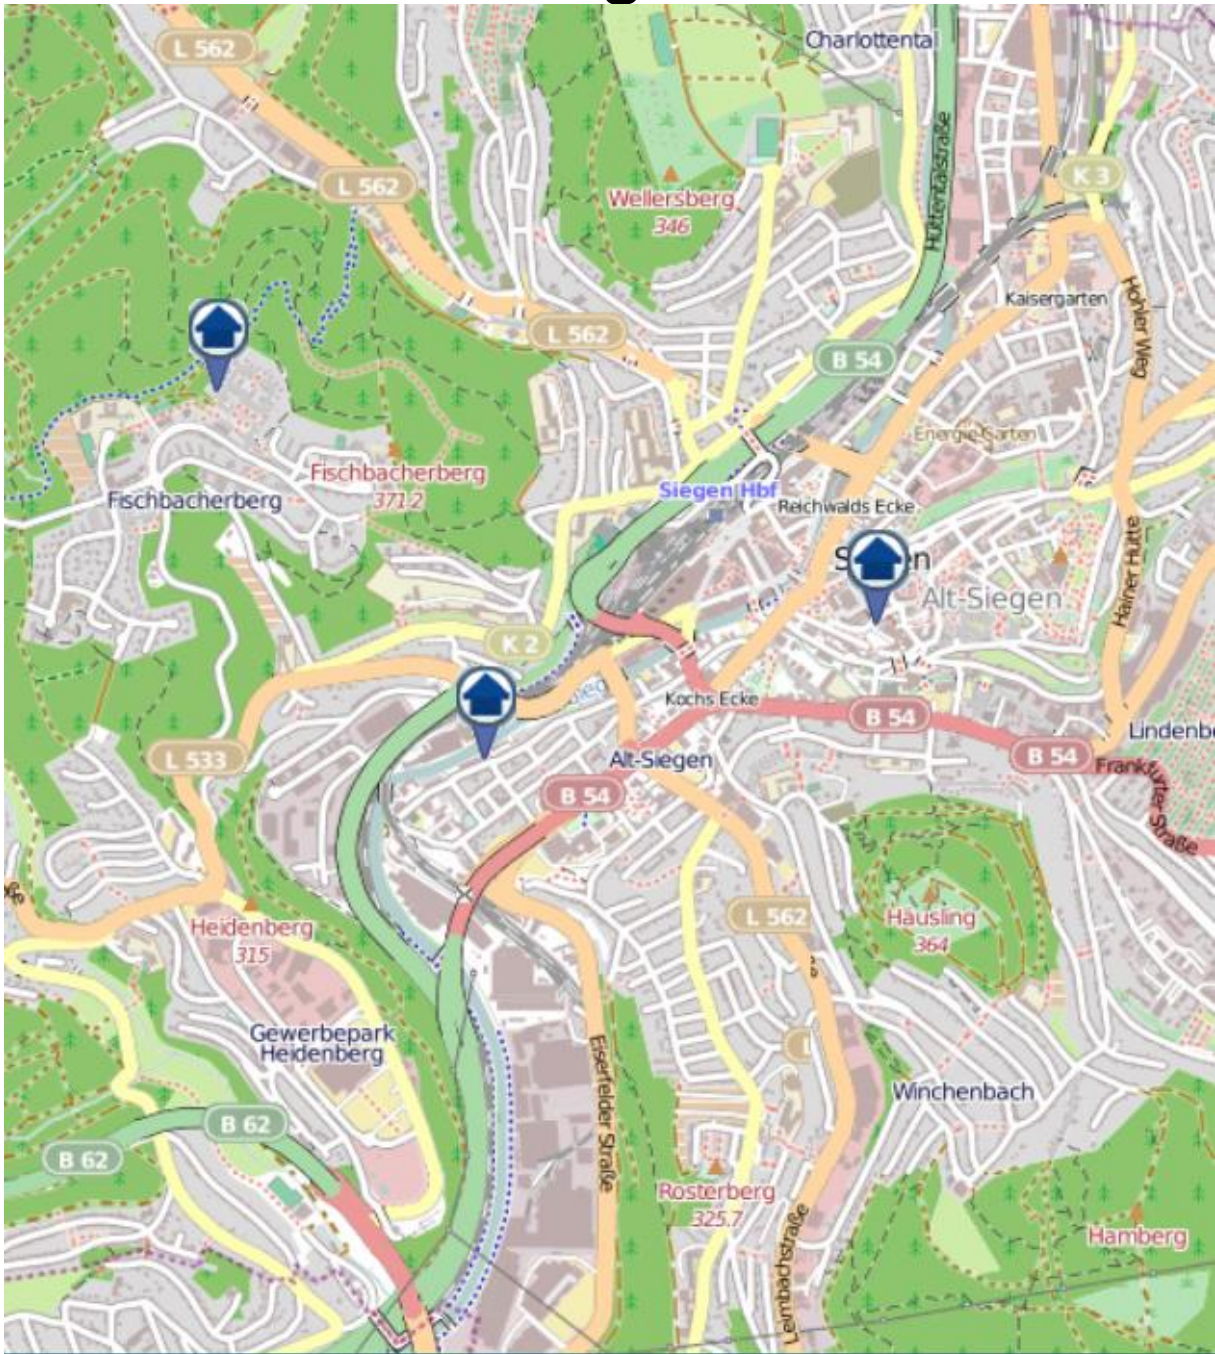

Einbruchradar für den Kreis Siegen-Wittgenstein

Wohnungseinbrüche in der Zeit vom 07.10.2019 - 13.10.2019

Gesamtübersicht

Quelle: Kreispolizeibehörde Siegen-Wittgenstein Lizenz: @ OpenStreetMap contributors
www.openstreetmap.org/copyright, www.opendatacommons.org/licenses/odbl

Einbruchradar für den Kreis Siegen-Wittgenstein

Wohnungseinbrüche in der Zeit vom 07.10.2019 - 13.10.2019

Siegen

Quelle: Kreispolizeibehörde Siegen-Wittgenstein Lizenz: @ OpenStreetMap contributors
www.openstreetmap.org/copyright, www.opendatacommons.org/licenses/odbl

Einbruchradar für den Kreis Siegen-Wittgenstein

Wohnungseinbrüche in der Zeit vom 07.10.2019 - 13.10.2019

Kreuztal

Quelle: Kreispolizeibehörde Siegen-Wittgenstein Lizenz: @ OpenStreetMap contributors
www.openstreetmap.org/copyright, www.opendatacommons.org/licenses/odbl