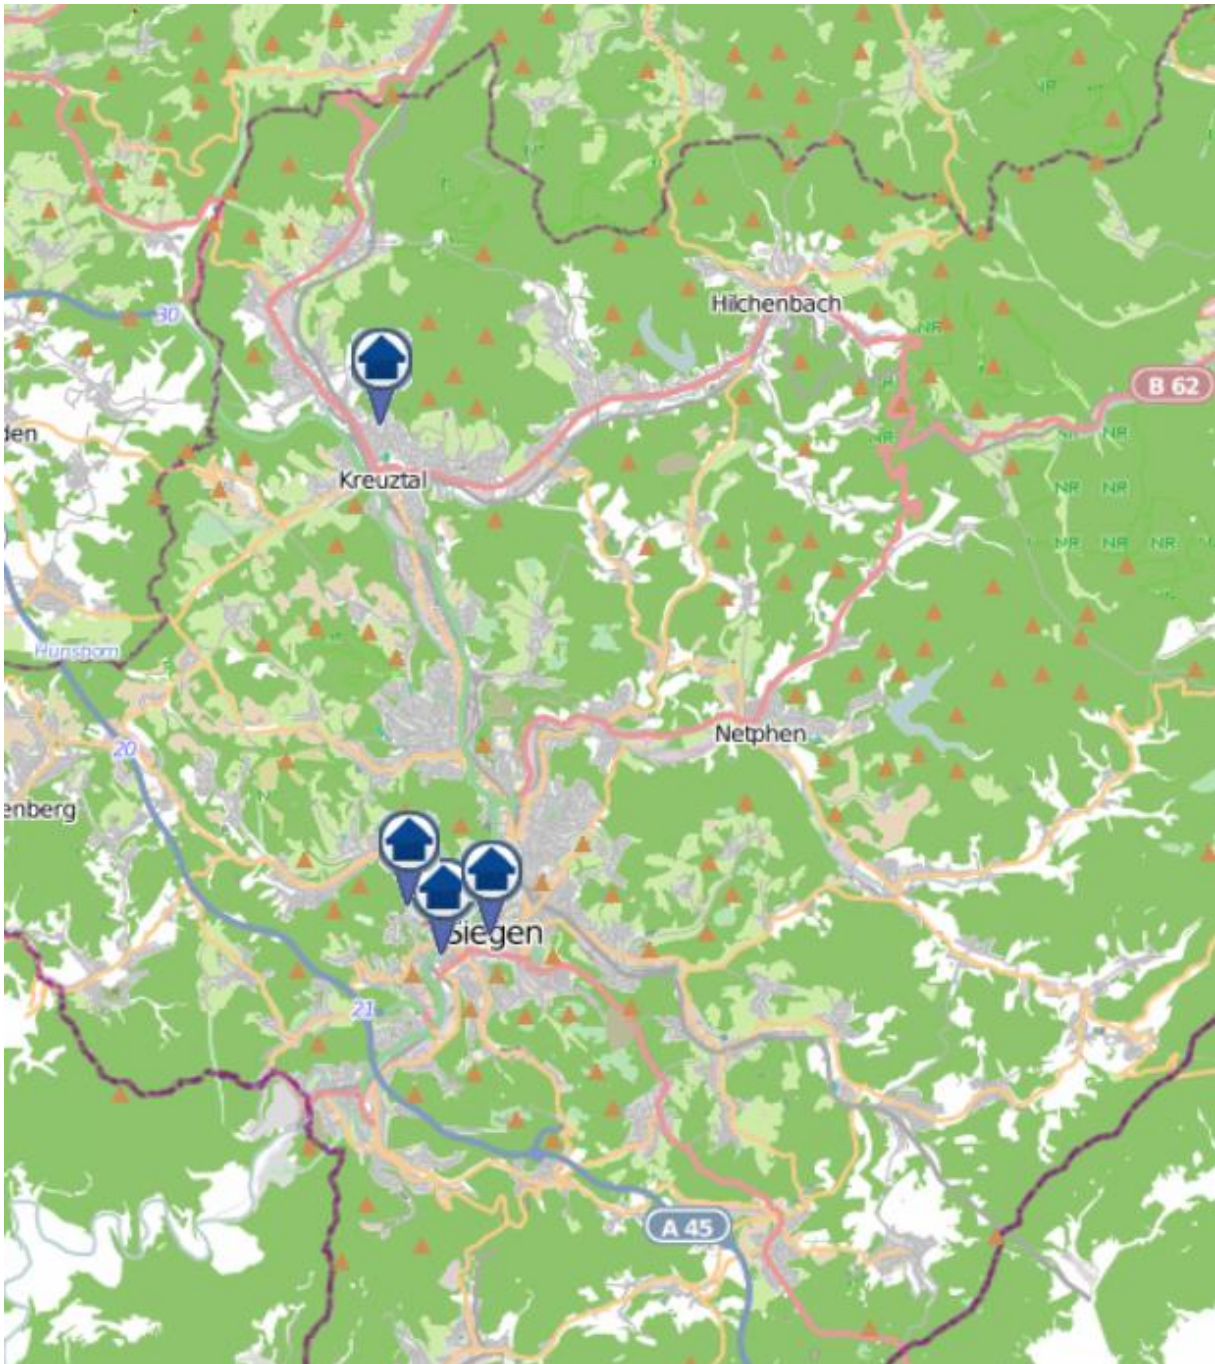

Einbruchradar für den Kreis Siegen-Wittgenstein

Wohnungseinbrüche in der Zeit vom 07.10.2019 - 13.10.2019

Gesamtübersicht

Quelle: Kreispolizeibehörde Siegen-Wittgenstein Lizenz: @ OpenStreetMap contributors
www.openstreetmap.org/copyright, www.opendatacommons.org/licenses/odbl

Einbruchradar für den Kreis Siegen-Wittgenstein

Wohnungseinbrüche in der Zeit vom 07.10.2019 - 13.10.2019

Siegen

Quelle: Kreispolizeibehörde Siegen-Wittgenstein Lizenz: @ OpenStreetMap contributors
www.openstreetmap.org/copyright, www.opendatacommons.org/licenses/odbl

Einbruchradar für den Kreis Siegen-Wittgenstein

Wohnungseinbrüche in der Zeit vom 07.10.2019 - 13.10.2019

Kreuztal

Quelle: Kreispolizeibehörde Siegen-Wittgenstein Lizenz: @ OpenStreetMap contributors
www.openstreetmap.org/copyright, www.opendatacommons.org/licenses/odbl