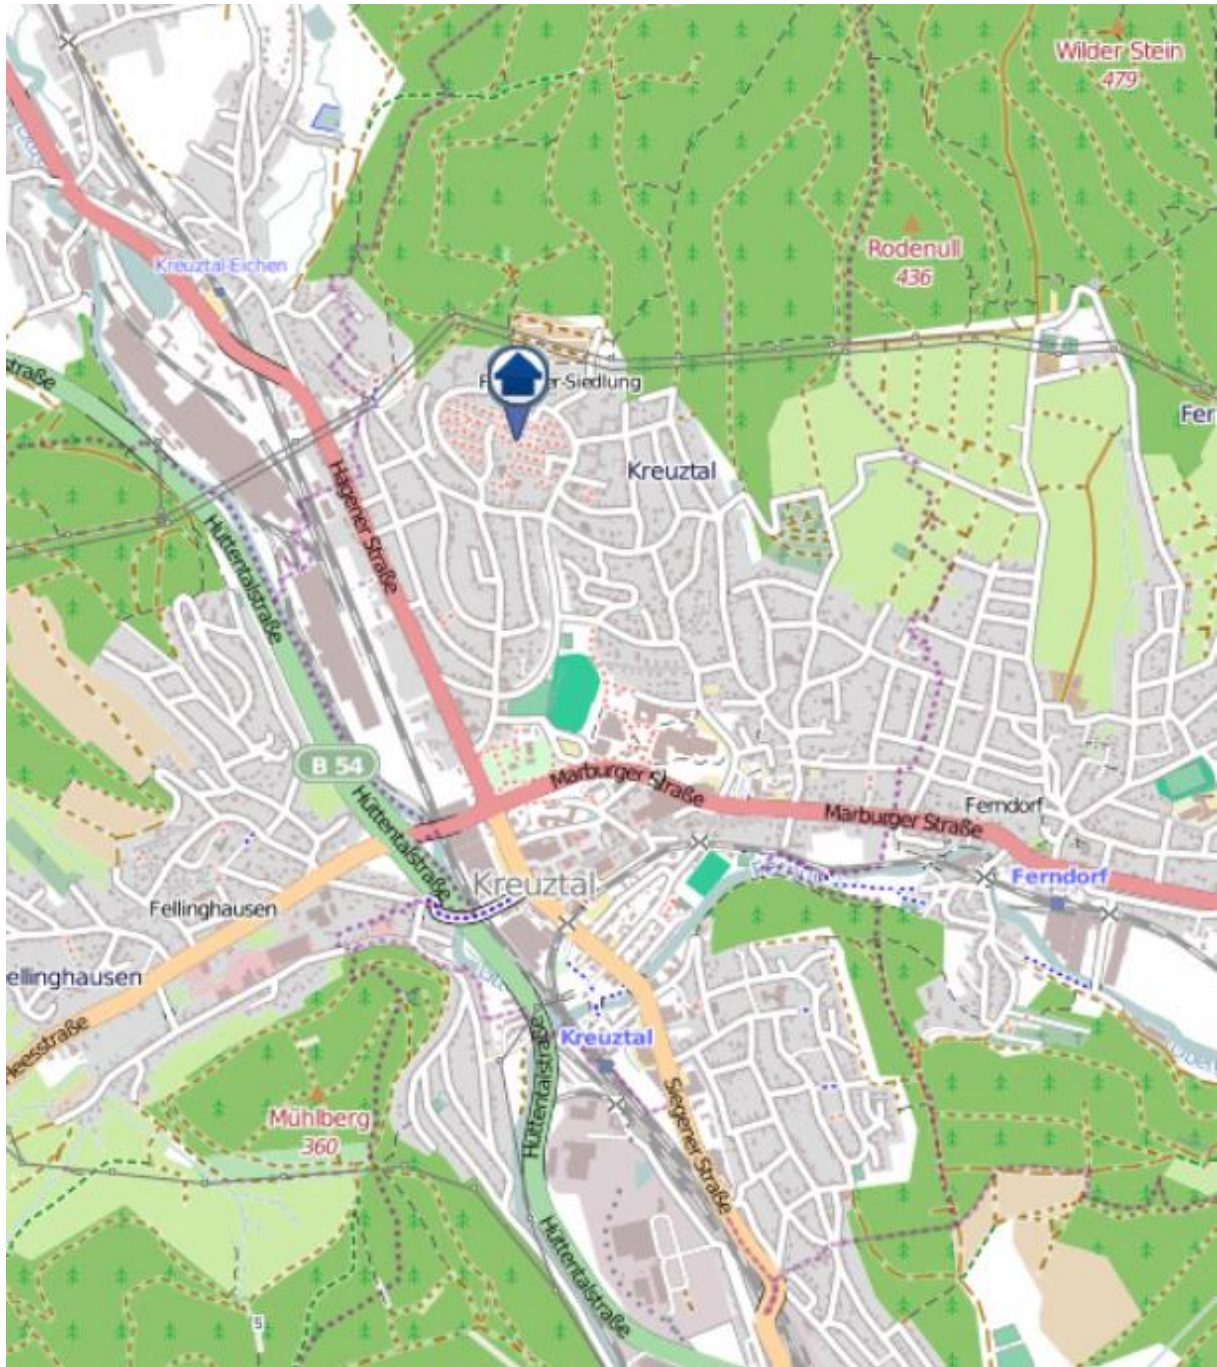

Einbruchradar für den Kreis Siegen-Wittgenstein

Wohnungseinbrüche in der Zeit vom 07.10.2019 - 13.10.2019

Siegen

Quelle: Kreispolizeibehörde Siegen-Wittgenstein Lizenz: @ OpenStreetMap contributors
www.openstreetmap.org/copyright, www.opendatacommons.org/licenses/odbl

Einbruchradar für den Kreis Siegen-Wittgenstein

Wohnungseinbrüche in der Zeit vom 07.10.2019 - 13.10.2019

Kreuztal

Quelle: Kreispolizeibehörde Siegen-Wittgenstein Lizenz: @ OpenStreetMap contributors
www.openstreetmap.org/copyright, www.opendatacommons.org/licenses/odbl