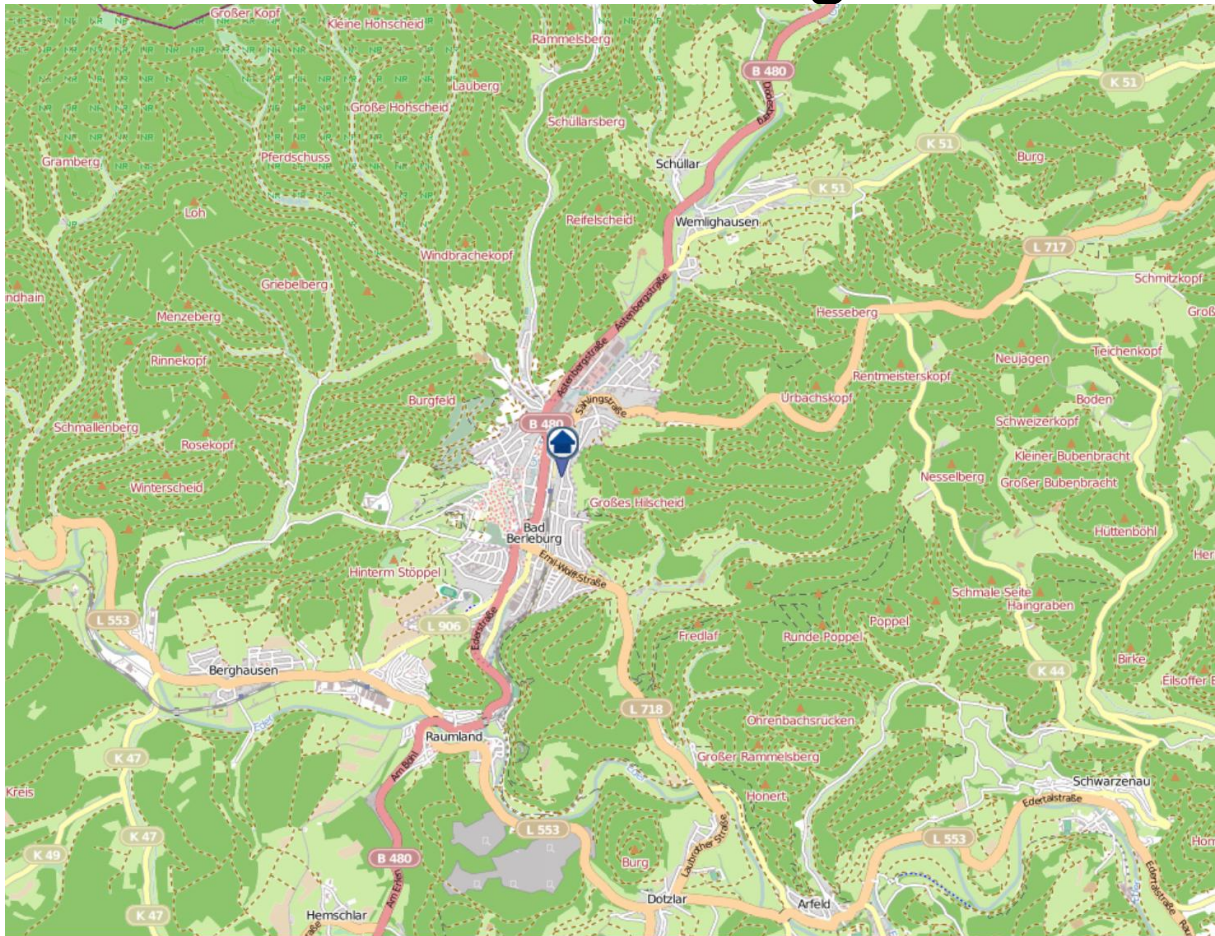

Einbruchsradar für den Kreis Siegen-Wittgenstein

Wohnungseinbrüche in der Zeit vom 02.09.2019 - 08.09.2019

Bad Berleburg

Quelle: Kreispolizeibehörde Siegen-Wittgenstein Lizenz: @ OpenStreetMap contributors
www.openstreetmap.org/copyright, www.opendatacommons.org/licenses/odbl