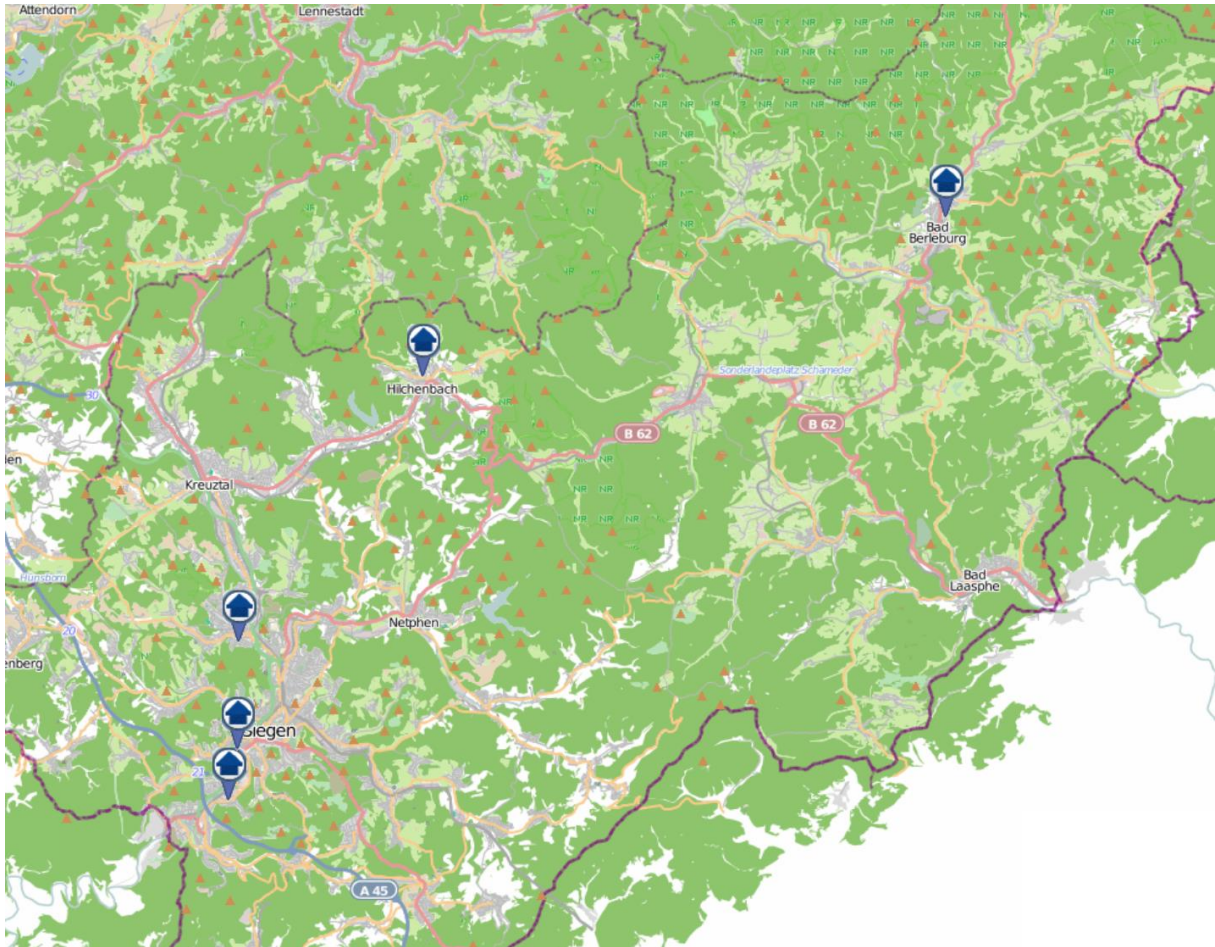

# Einbruchsradar für den Kreis Siegen-Wittgenstein

Wohnungseinbrüche in der Zeit vom 02.09.2019 - 08.09.2019

## Gesamtübersicht

Quelle: Kreispolizeibehörde Siegen-Wittgenstein Lizenz: @ OpenStreetMap contributors  
[www.openstreetmap.org/copyright](http://www.openstreetmap.org/copyright), [www.opendatacommons.org/licenses/odbl](http://www.opendatacommons.org/licenses/odbl)