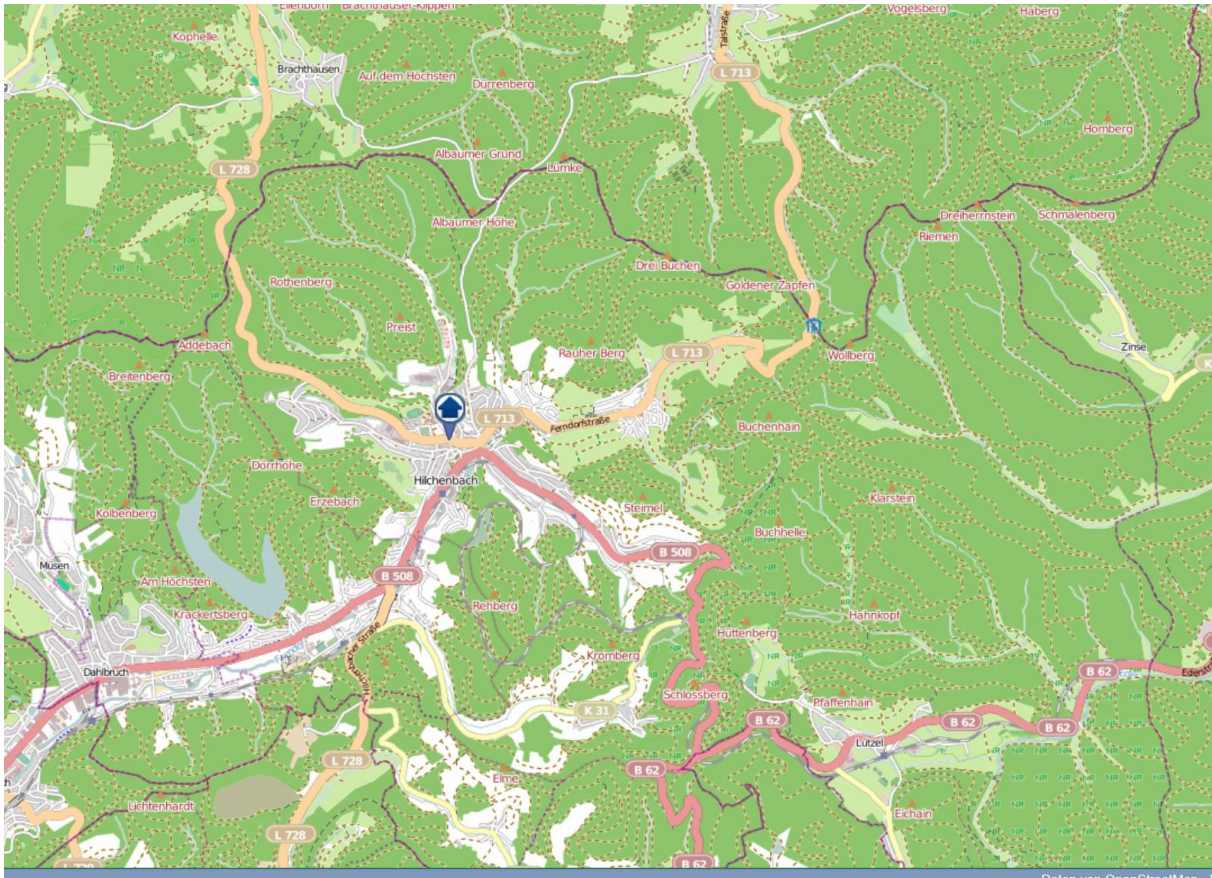

Einbruchsradar für den Kreis Siegen-Wittgenstein

Wohnungseinbrüche in der Zeit vom 02.09.2019 - 08.09.2019

Hilchenbach

Quelle: Kreispolizeibehörde Siegen-Wittgenstein Lizenz: @ OpenStreetMap contributors
www.openstreetmap.org/copyright, www.opendatacommons.org/licenses/odbl