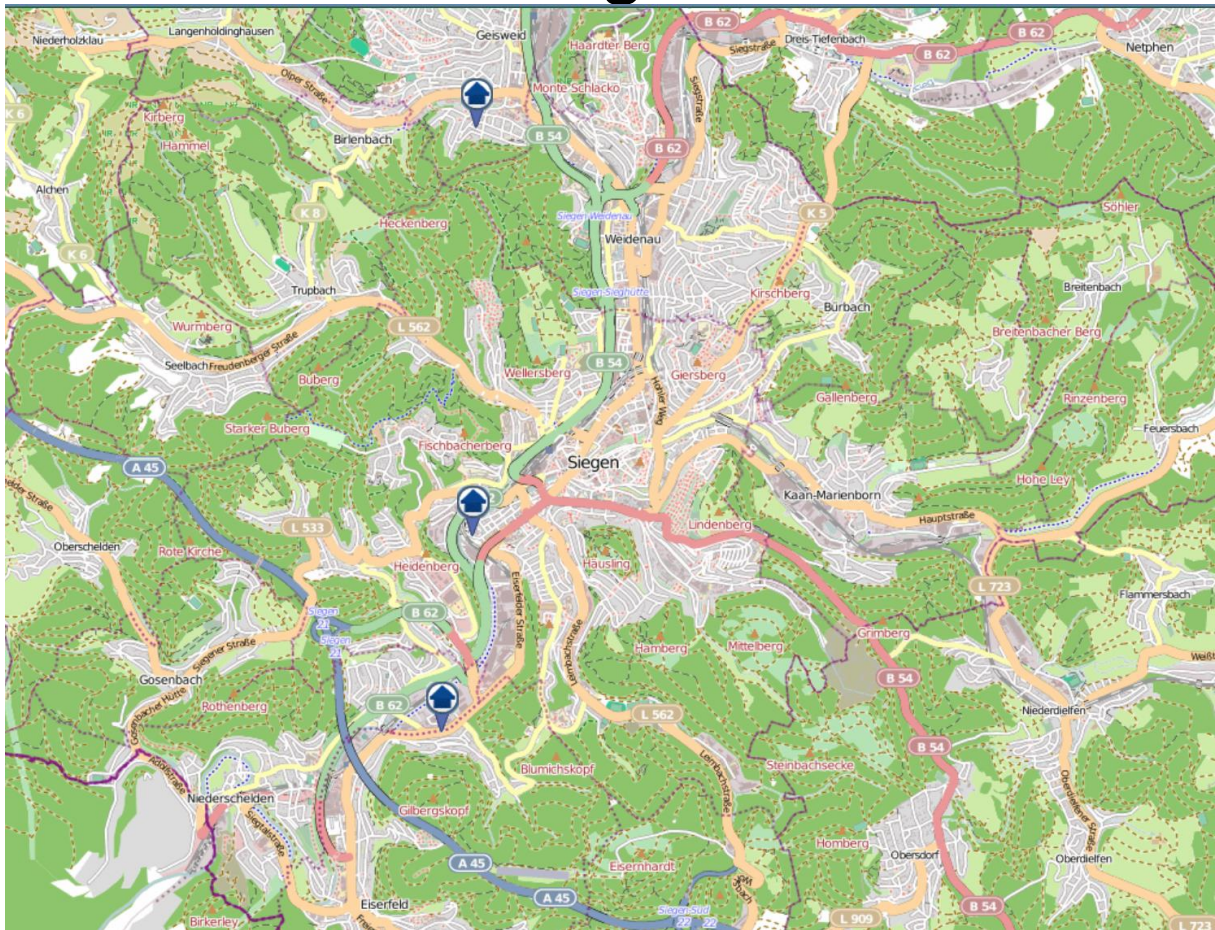

## Gesamtübersicht

Quelle: Kreispolizeibehörde Siegen-Wittgenstein Lizenz: @ OpenStreetMap contributors  
[www.openstreetmap.org/copyright](http://www.openstreetmap.org/copyright), [www.opendatacommons.org/licenses/odbl](http://www.opendatacommons.org/licenses/odbl)

## Siegen

Quelle: Kreispolizeibehörde Siegen-Wittgenstein Lizenz: @ OpenStreetMap contributors  
[www.openstreetmap.org/copyright](http://www.openstreetmap.org/copyright), [www.opendatacommons.org/licenses/odbl](http://www.opendatacommons.org/licenses/odbl)