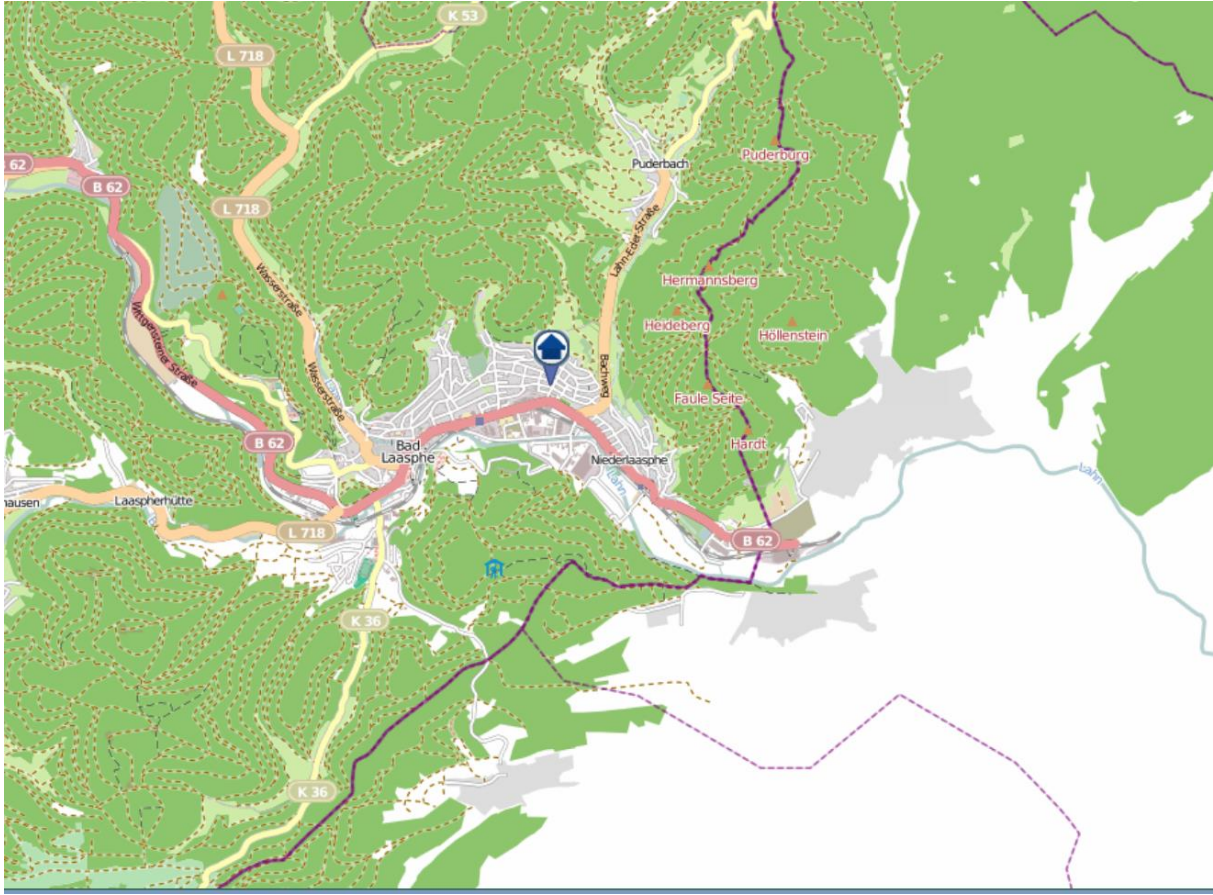

Einbruchsradar für den Kreis Siegen-Wittgenstein

Wohnungseinbrüche in der Zeit vom 12.08.2019 - 18.08.2019

Neunkirchen

Quelle: Kreispolizeibehörde Siegen-Wittgenstein Lizenz: @ OpenStreetMap contributors
www.openstreetmap.org/copyright, www.opendatacommons.org/licenses/odbl

Einbruchsradar für den Kreis Siegen-Wittgenstein

Wohnungseinbrüche in der Zeit vom 12.08.2019 - 18.08.2019

Bad Laasphe

Quelle: Kreispolizeibehörde Siegen-Wittgenstein Lizenz: @ OpenStreetMap contributors
www.openstreetmap.org/copyright, www.opendatacommons.org/licenses/odbl