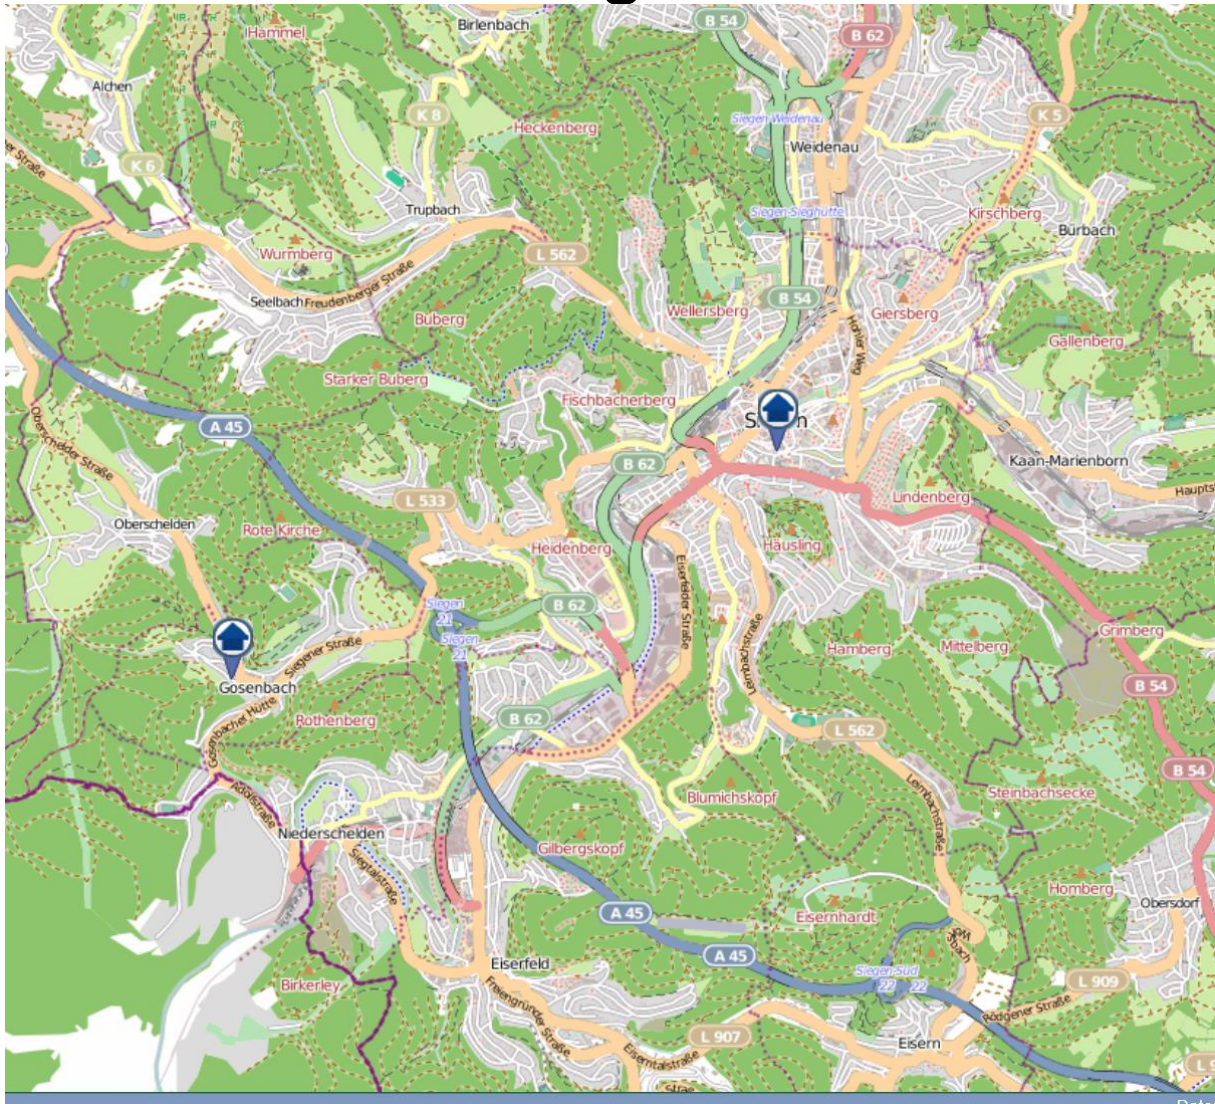

Einbruchsradar für den Kreis Siegen-Wittgenstein

Wohnungseinbrüche in der Zeit vom 12.08.2019 - 18.08.2019

Gesamtübersicht

Quelle: Kreispolizeibehörde Siegen-Wittgenstein Lizenz: @ OpenStreetMap contributors
www.openstreetmap.org/copyright, www.opendatacommons.org/licenses/odbl

Einbruchsradar für den Kreis Siegen-Wittgenstein

Wohnungseinbrüche in der Zeit vom 12.08.2019 - 18.08.2019

Siegen

Quelle: Kreispolizeibehörde Siegen-Wittgenstein Lizenz: @ OpenStreetMap contributors
www.openstreetmap.org/copyright, www.opendatacommons.org/licenses/odbl

Einbruchsradar für den Kreis Siegen-Wittgenstein

Wohnungseinbrüche in der Zeit vom 12.08.2019 - 18.08.2019

Neunkirchen

Quelle: Kreispolizeibehörde Siegen-Wittgenstein Lizenz: @ OpenStreetMap contributors
www.openstreetmap.org/copyright, www.opendatacommons.org/licenses/odbl

Einbruchsradar für den Kreis Siegen-Wittgenstein

Wohnungseinbrüche in der Zeit vom 12.08.2019 - 18.08.2019

Bad Laasphe

Quelle: Kreispolizeibehörde Siegen-Wittgenstein Lizenz: @ OpenStreetMap contributors
www.openstreetmap.org/copyright, www.opendatacommons.org/licenses/odbl