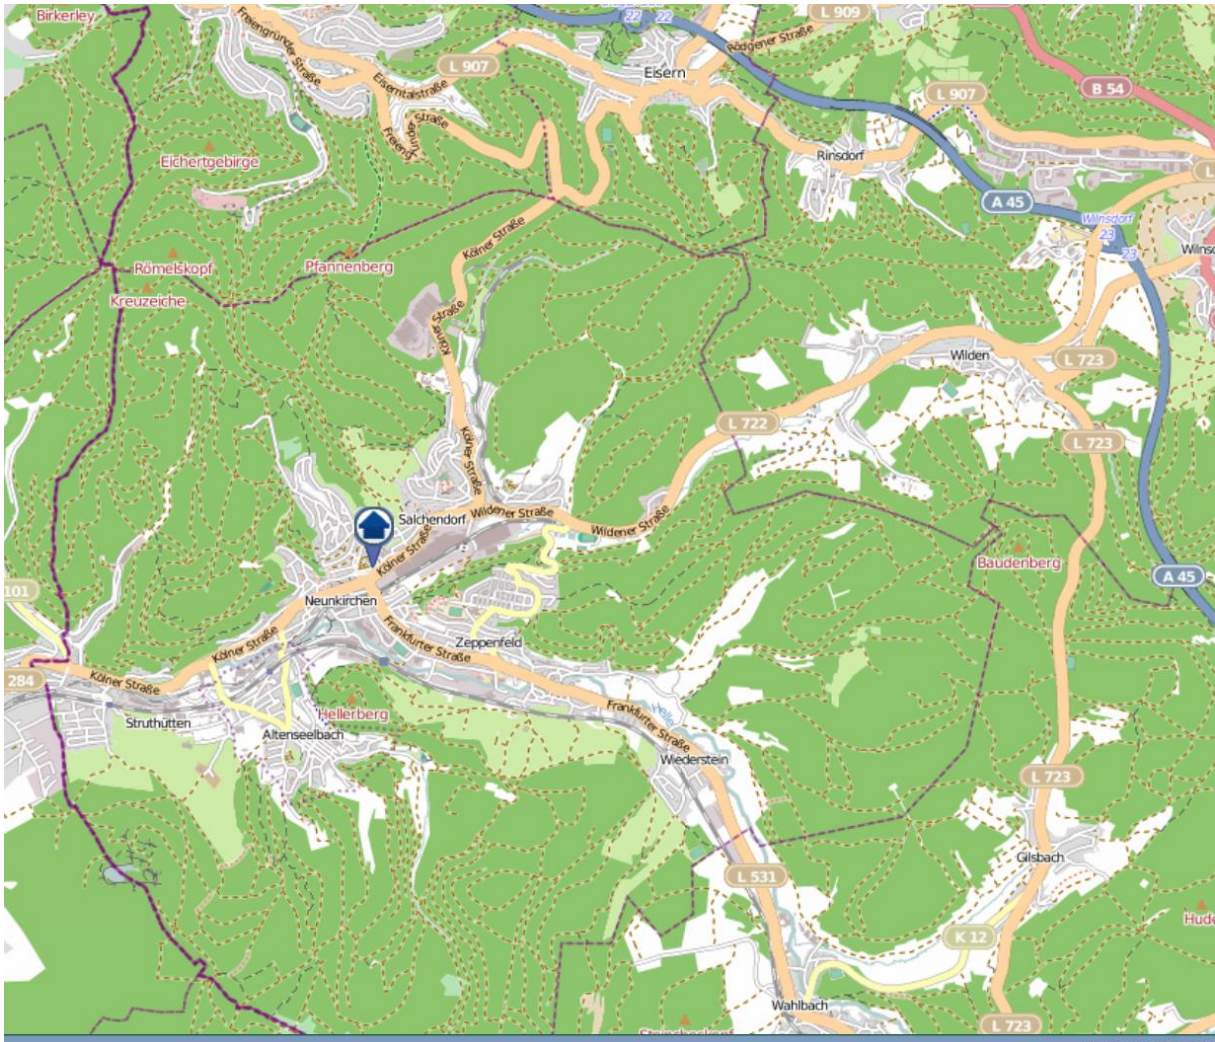

Einbruchsradar für den Kreis Siegen-Wittgenstein

Wohnungseinbrüche in der Zeit vom 12.08.2019 - 18.08.2019

Siegen

Quelle: Kreispolizeibehörde Siegen-Wittgenstein Lizenz: @ OpenStreetMap contributors
www.openstreetmap.org/copyright, www.opendatacommons.org/licenses/odbl

Einbruchsradar für den Kreis Siegen-Wittgenstein

Wohnungseinbrüche in der Zeit vom 12.08.2019 - 18.08.2019

Neunkirchen

Quelle: Kreispolizeibehörde Siegen-Wittgenstein Lizenz: @ OpenStreetMap contributors
www.openstreetmap.org/copyright, www.opendatacommons.org/licenses/odbl

Einbruchsradar für den Kreis Siegen-Wittgenstein

Wohnungseinbrüche in der Zeit vom 12.08.2019 - 18.08.2019

Bad Laasphe

Quelle: Kreispolizeibehörde Siegen-Wittgenstein Lizenz: @ OpenStreetMap contributors
www.openstreetmap.org/copyright, www.opendatacommons.org/licenses/odbl