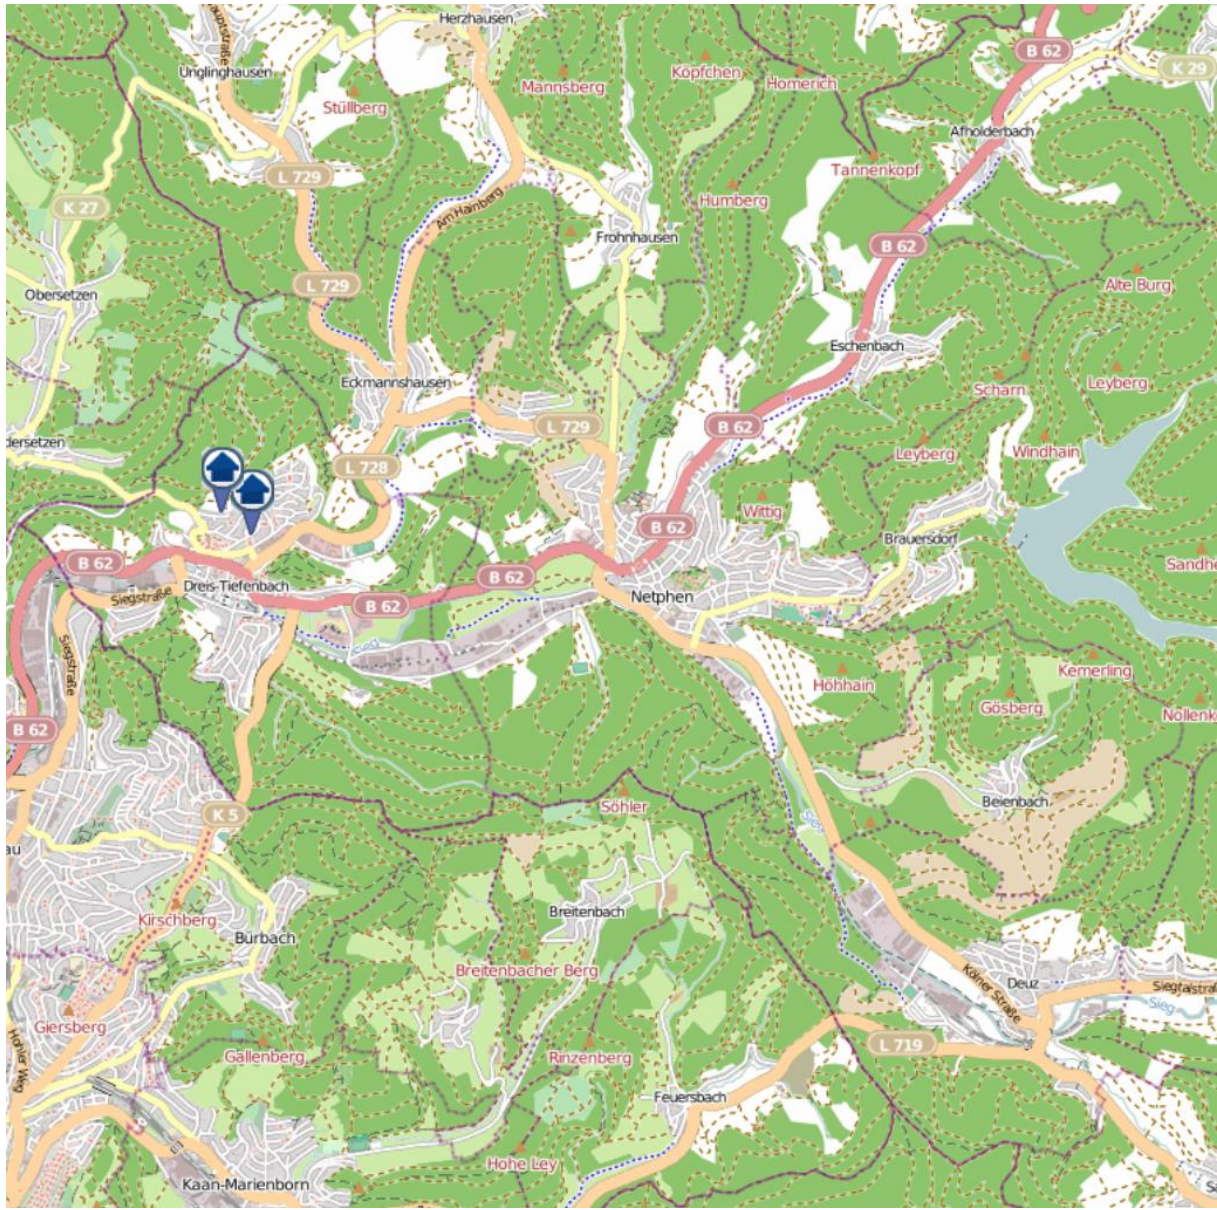

Einbruchsradar für den Kreis Siegen-Wittgenstein

Wohnungseinbrüche in der Zeit vom 29.07.2019 - 04.08.2019

Wilnsdorf-Flammersbach

Quelle: Kreispolizeibehörde Siegen-Wittgenstein Lizenz: @ OpenStreetMap contributors
www.openstreetmap.org/copyright, www.opendatacommons.org/licenses/odbl

Einbruchsradar für den Kreis Siegen-Wittgenstein

Wohnungseinbrüche in der Zeit vom 29.07.2019 - 04.08.2019

Dreis-Tiefenbach

Quelle: Kreispolizeibehörde Siegen-Wittgenstein Lizenz: @ OpenStreetMap contributors
www.openstreetmap.org/copyright, www.opendatacommons.org/licenses/odbl