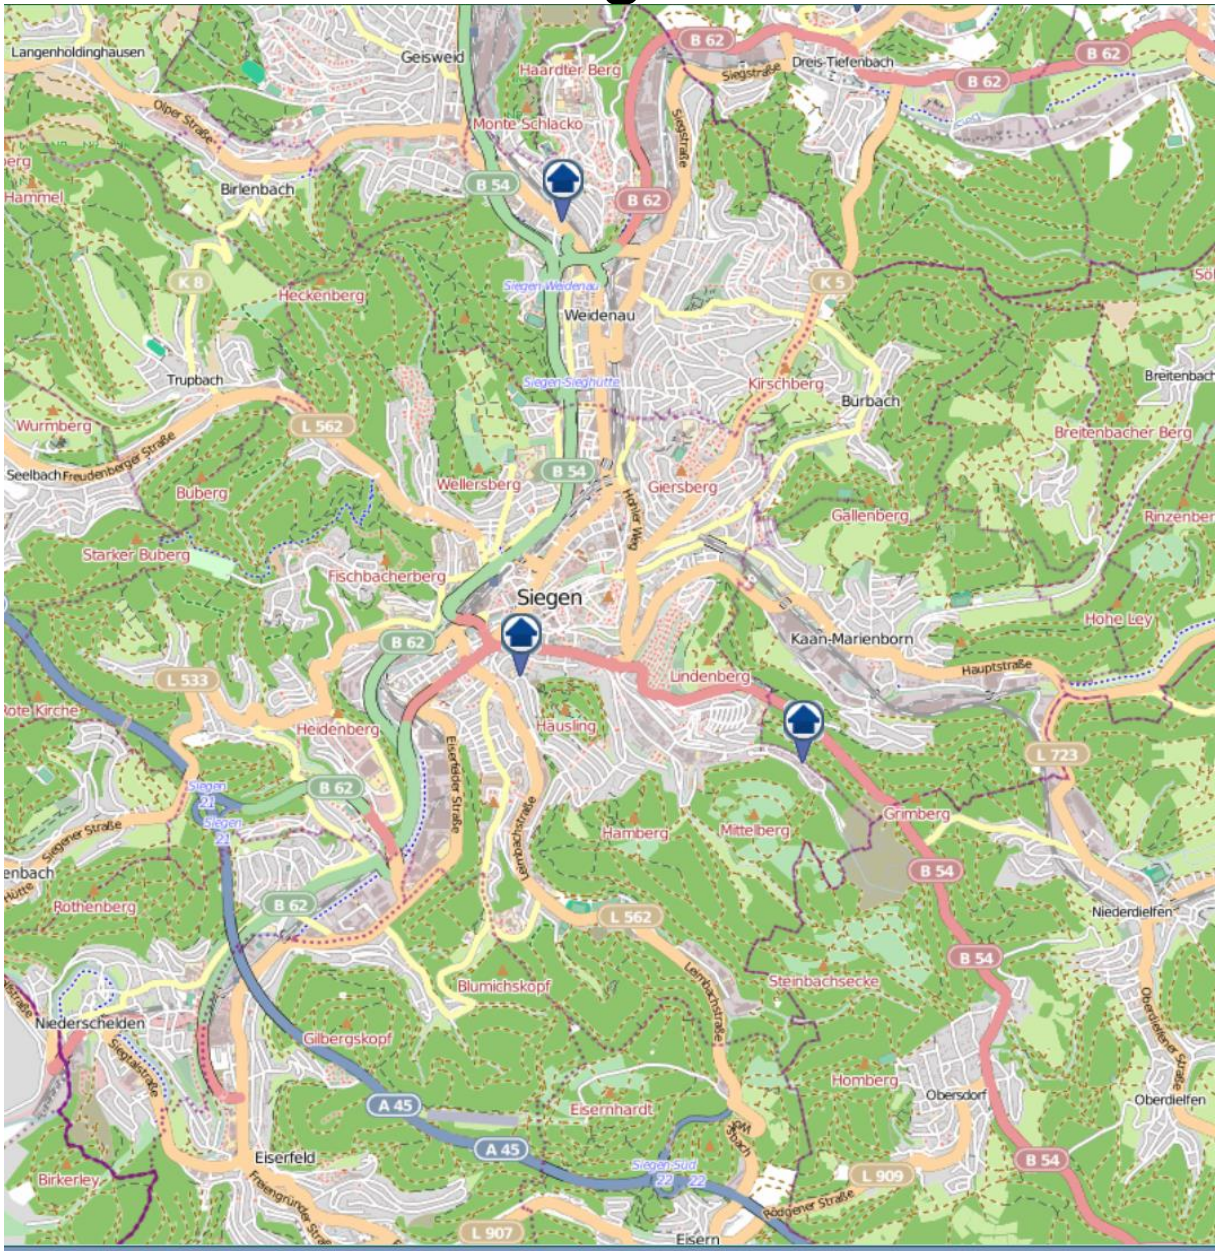

Einbruchsradar für den Kreis Siegen-Wittgenstein

Wohnungseinbrüche in der Zeit vom 29.07.2019 - 04.08.2019

Gesamtübersicht

Quelle: Kreispolizeibehörde Siegen-Wittgenstein Lizenz: @ OpenStreetMap contributors
www.openstreetmap.org/copyright, www.opendatacommons.org/licenses/odbl

Einbruchsradar für den Kreis Siegen-Wittgenstein

Wohnungseinbrüche in der Zeit vom 29.07.2019 - 04.08.2019

Siegen

Quelle: Kreispolizeibehörde Siegen-Wittgenstein Lizenz: @ OpenStreetMap contributors
www.openstreetmap.org/copyright, www.opendatacommons.org/licenses/odbl

Einbruchsradar für den Kreis Siegen-Wittgenstein

Wohnungseinbrüche in der Zeit vom 29.07.2019 - 04.08.2019

Wilnsdorf-Flammersbach

Quelle: Kreispolizeibehörde Siegen-Wittgenstein Lizenz: @ OpenStreetMap contributors
www.openstreetmap.org/copyright, www.opendatacommons.org/licenses/odbl

Einbruchsradar für den Kreis Siegen-Wittgenstein

Wohnungseinbrüche in der Zeit vom 29.07.2019 - 04.08.2019

Dreis-Tiefenbach

Quelle: Kreispolizeibehörde Siegen-Wittgenstein Lizenz: @ OpenStreetMap contributors
www.openstreetmap.org/copyright, www.opendatacommons.org/licenses/odbl