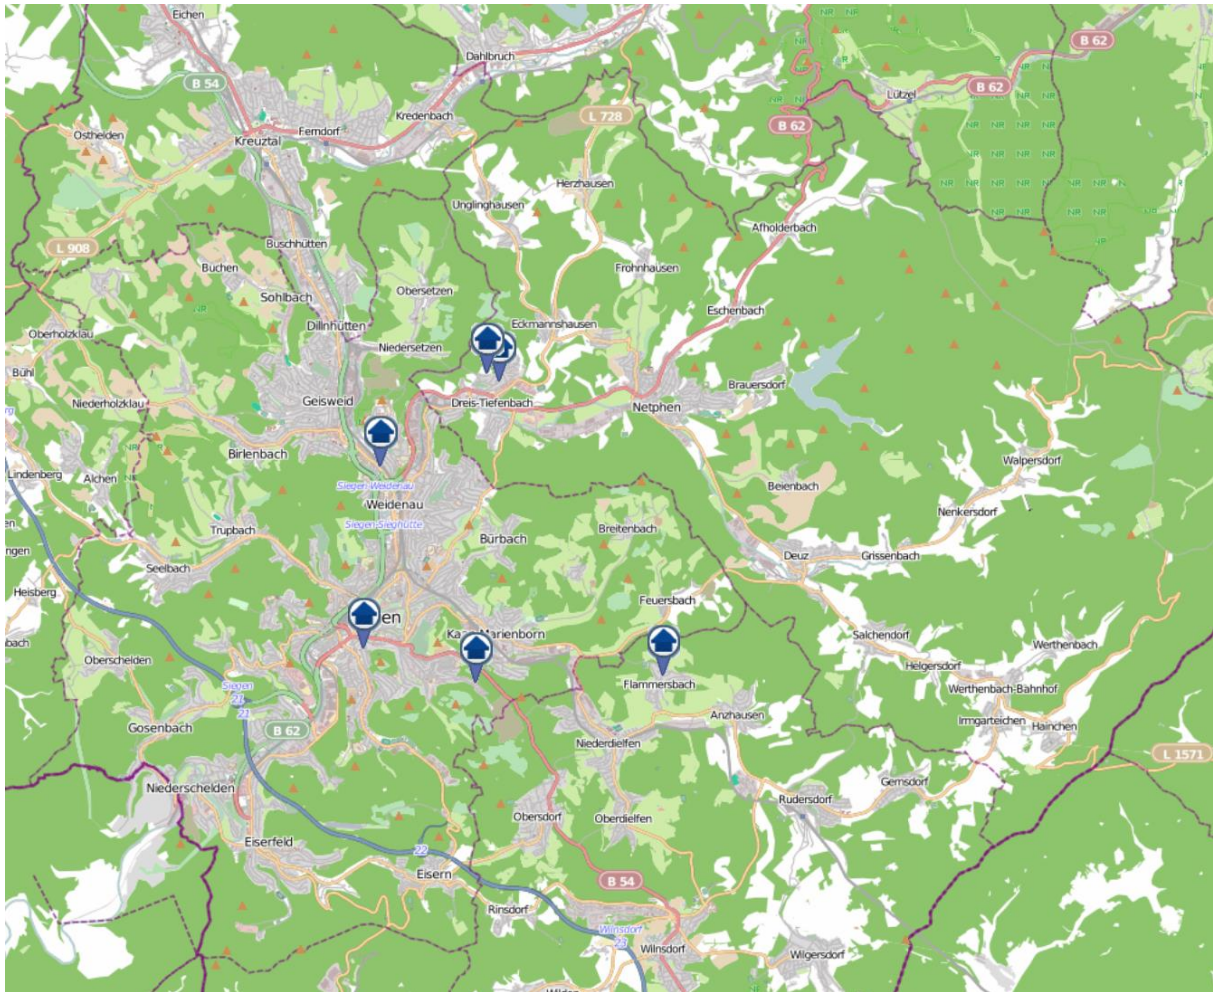

Einbruchsradar für den Kreis Siegen-Wittgenstein

Wohnungseinbrüche in der Zeit vom 29.07.2019 - 04.08.2019

Gesamtübersicht

Quelle: Kreispolizeibehörde Siegen-Wittgenstein Lizenz: @ OpenStreetMap contributors
www.openstreetmap.org/copyright, www.opendatacommons.org/licenses/odbl

Einbruchsradar für den Kreis Siegen-Wittgenstein

Wohnungseinbrüche in der Zeit vom 29.07.2019 - 04.08.2019

Siegen

Quelle: Kreispolizeibehörde Siegen-Wittgenstein Lizenz: @ OpenStreetMap contributors
www.openstreetmap.org/copyright, www.opendatacommons.org/licenses/odbl

Einbruchsradar für den Kreis Siegen-Wittgenstein

Wohnungseinbrüche in der Zeit vom 29.07.2019 - 04.08.2019

Wilnsdorf-Flammersbach

Quelle: Kreispolizeibehörde Siegen-Wittgenstein Lizenz: @ OpenStreetMap contributors
www.openstreetmap.org/copyright, www.opendatacommons.org/licenses/odbl

Einbruchsradar für den Kreis Siegen-Wittgenstein

Wohnungseinbrüche in der Zeit vom 29.07.2019 - 04.08.2019

Dreis-Tiefenbach

Quelle: Kreispolizeibehörde Siegen-Wittgenstein Lizenz: @ OpenStreetMap contributors
www.openstreetmap.org/copyright, www.opendatacommons.org/licenses/odbl