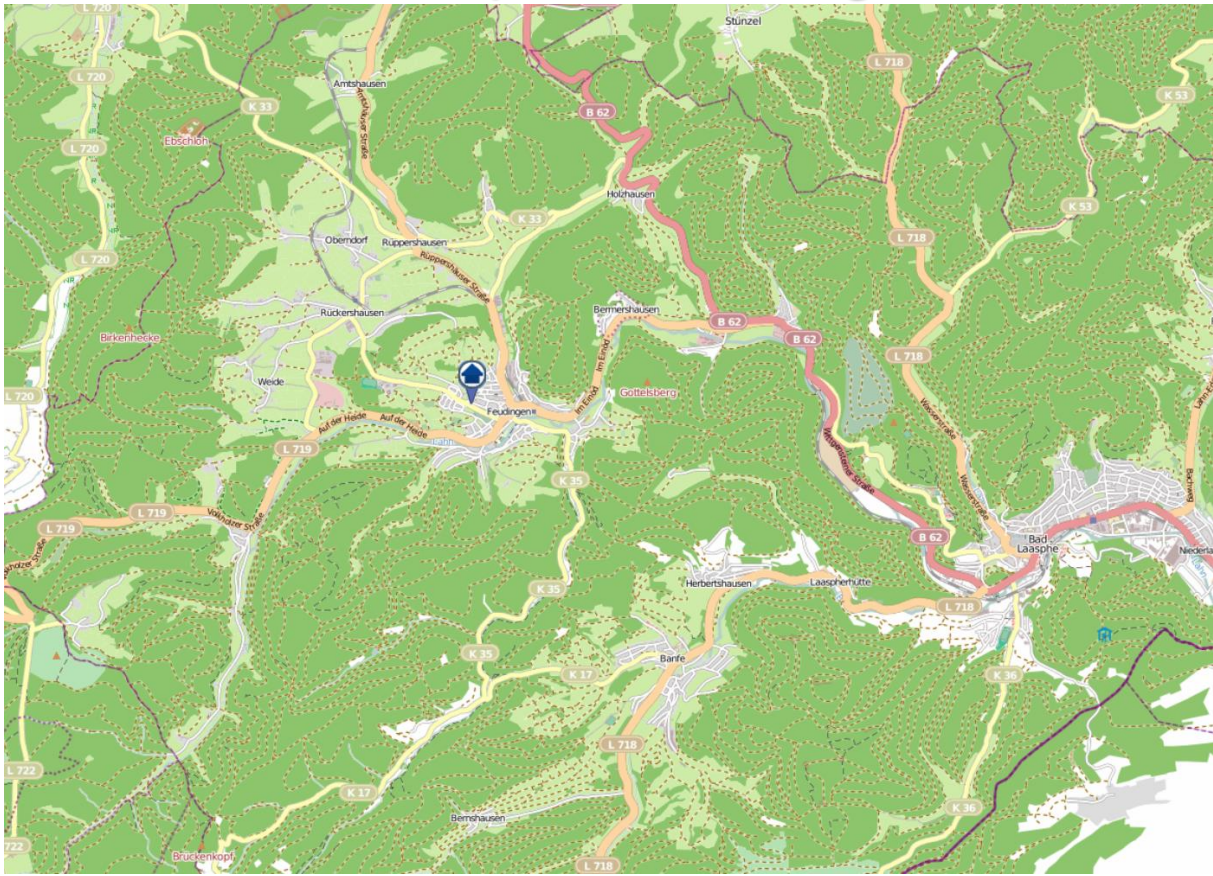

Einbruchsradar für den Kreis Siegen-Wittgenstein

Wohnungseinbrüche in der Zeit vom 07.07.2019 - 14.07.2019

Netphen-Deuz

Quelle: Kreispolizeibehörde Siegen-Wittgenstein Lizenz: @ OpenStreetMap contributors
www.openstreetmap.org/copyright, www.opendatacommons.org/licenses/odbl

Einbruchsradar für den Kreis Siegen-Wittgenstein

Wohnungseinbrüche in der Zeit vom 07.07.2019 - 14.07.2019

Bad Laasphe-Feudingen

Quelle: Kreispolizeibehörde Siegen-Wittgenstein Lizenz: @ OpenStreetMap contributors
www.openstreetmap.org/copyright, www.opendatacommons.org/licenses/odbl