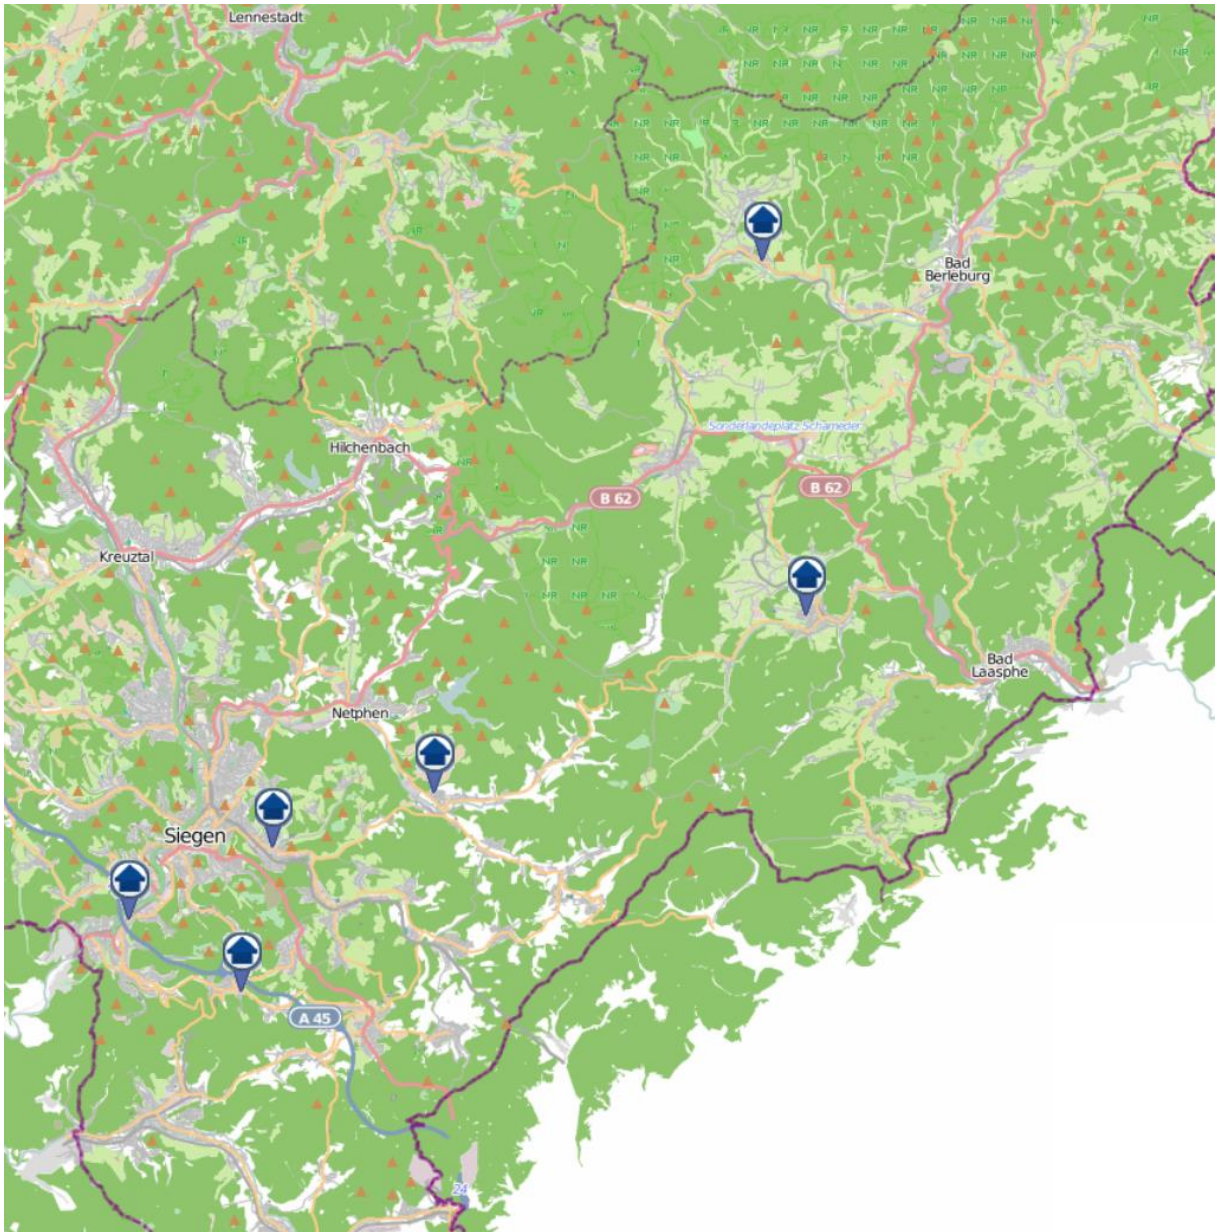

Einbruchsradar für den Kreis Siegen-Wittgenstein

Wohnungseinbrüche in der Zeit vom 07.07.2019 - 14.07.2019

Gesamtübersicht

Quelle: Kreispolizeibehörde Siegen-Wittgenstein Lizenz: @ OpenStreetMap contributors
www.openstreetmap.org/copyright, www.opendatacommons.org/licenses/odbl

Einbruchsradar für den Kreis Siegen-Wittgenstein

Wohnungseinbrüche in der Zeit vom 07.07.2019 - 14.07.2019

Siegen

Quelle: Kreispolizeibehörde Siegen-Wittgenstein Lizenz: @ OpenStreetMap contributors
www.openstreetmap.org/copyright, www.opendatacommons.org/licenses/odbl

Einbruchsradar für den Kreis Siegen-Wittgenstein

Wohnungseinbrüche in der Zeit vom 07.07.2019 - 14.07.2019

Netphen-Deuz

Quelle: Kreispolizeibehörde Siegen-Wittgenstein Lizenz: @ OpenStreetMap contributors
www.openstreetmap.org/copyright, www.opendatacommons.org/licenses/odbl

Einbruchsradar für den Kreis Siegen-Wittgenstein

Wohnungseinbrüche in der Zeit vom 07.07.2019 - 14.07.2019

Bad Laasphe-Feudingen

Quelle: Kreispolizeibehörde Siegen-Wittgenstein Lizenz: @ OpenStreetMap contributors
www.openstreetmap.org/copyright, www.opendatacommons.org/licenses/odbl