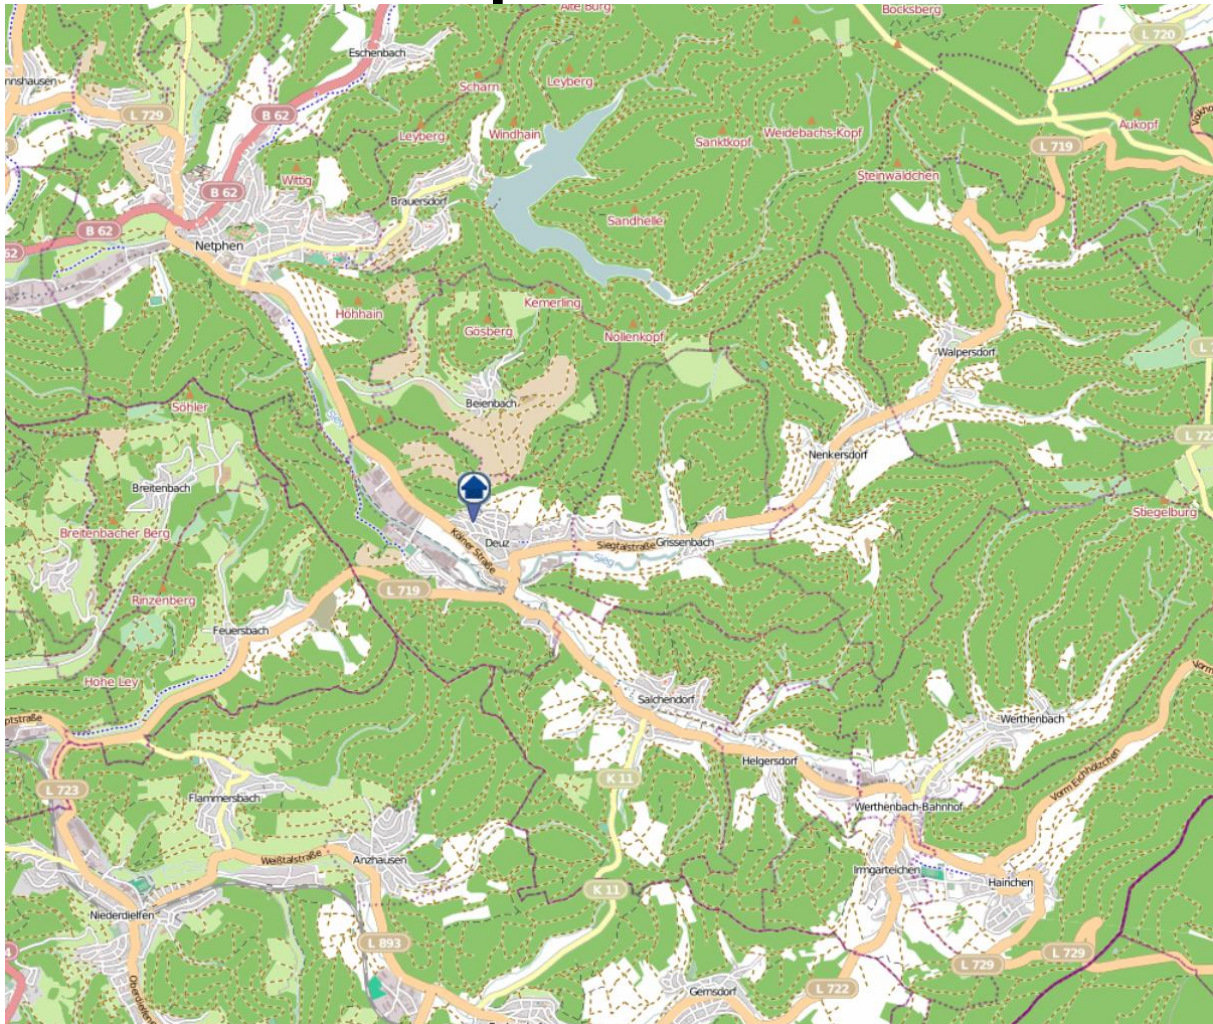

Einbruchsradar für den Kreis Siegen-Wittgenstein

Wohnungseinbrüche in der Zeit vom 07.07.2019 - 14.07.2019

Siegen

Quelle: Kreispolizeibehörde Siegen-Wittgenstein Lizenz: @ OpenStreetMap contributors
www.openstreetmap.org/copyright, www.opendatacommons.org/licenses/odbl

Einbruchsradar für den Kreis Siegen-Wittgenstein

Wohnungseinbrüche in der Zeit vom 07.07.2019 - 14.07.2019

Netphen-Deuz

Quelle: Kreispolizeibehörde Siegen-Wittgenstein Lizenz: @ OpenStreetMap contributors
www.openstreetmap.org/copyright, www.opendatacommons.org/licenses/odbl