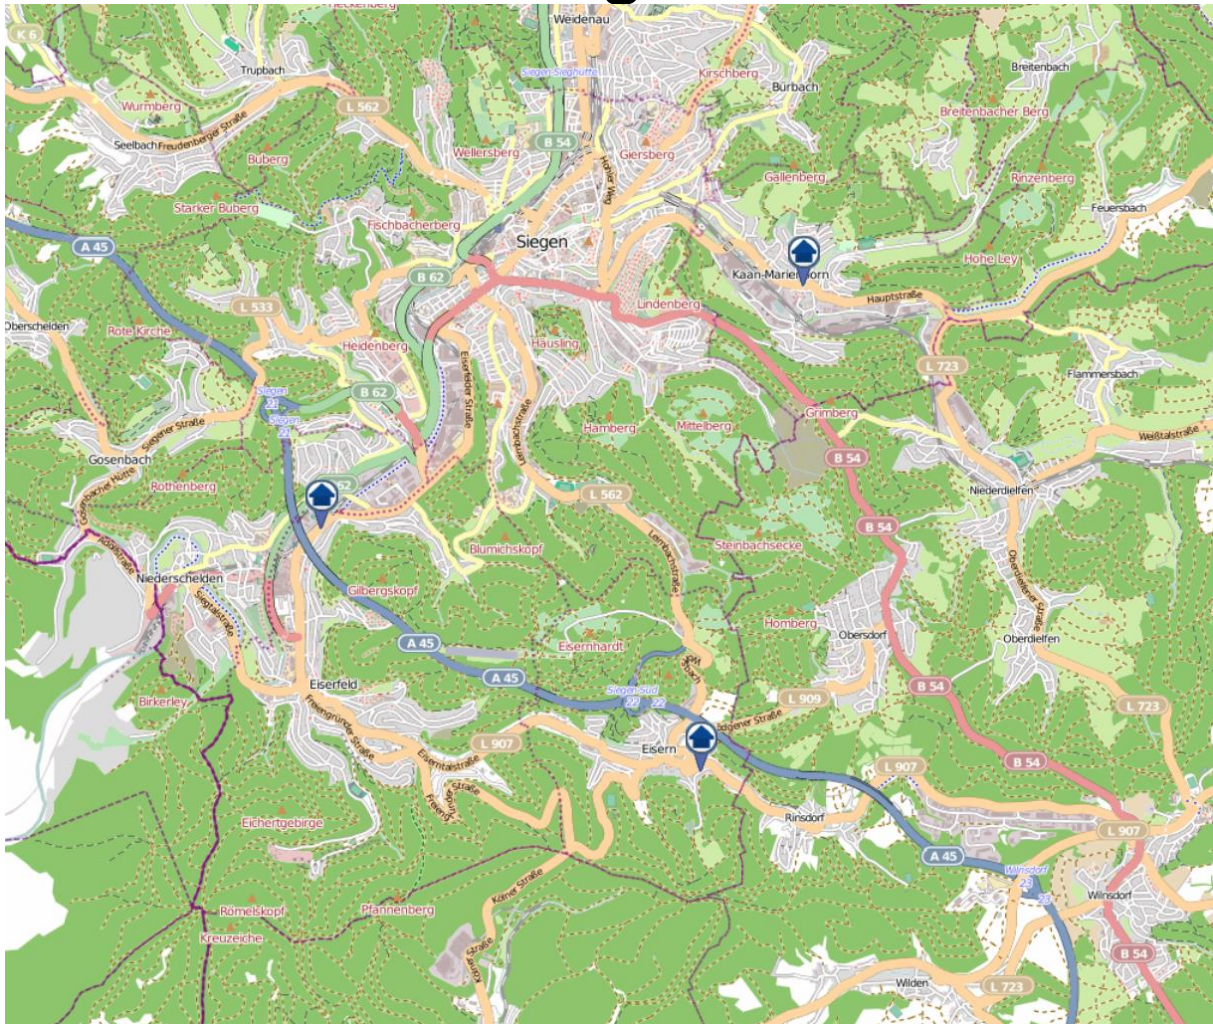

Einbruchsradar für den Kreis Siegen-Wittgenstein

Wohnungseinbrüche in der Zeit vom 07.07.2019 - 14.07.2019

Gesamtübersicht

Quelle: Kreispolizeibehörde Siegen-Wittgenstein Lizenz: @ OpenStreetMap contributors
www.openstreetmap.org/copyright, www.opendatacommons.org/licenses/odbl

Einbruchsradar für den Kreis Siegen-Wittgenstein

Wohnungseinbrüche in der Zeit vom 07.07.2019 - 14.07.2019

Siegen

Quelle: Kreispolizeibehörde Siegen-Wittgenstein Lizenz: @ OpenStreetMap contributors
www.openstreetmap.org/copyright, www.opendatacommons.org/licenses/odbl

Einbruchsradar für den Kreis Siegen-Wittgenstein

Wohnungseinbrüche in der Zeit vom 07.07.2019 - 14.07.2019

Netphen-Deuz

Quelle: Kreispolizeibehörde Siegen-Wittgenstein Lizenz: @ OpenStreetMap contributors
www.openstreetmap.org/copyright, www.opendatacommons.org/licenses/odbl

Einbruchsradar für den Kreis Siegen-Wittgenstein

Wohnungseinbrüche in der Zeit vom 07.07.2019 - 14.07.2019

Bad Laasphe-Feudingen

Quelle: Kreispolizeibehörde Siegen-Wittgenstein Lizenz: @ OpenStreetMap contributors
www.openstreetmap.org/copyright, www.opendatacommons.org/licenses/odbl