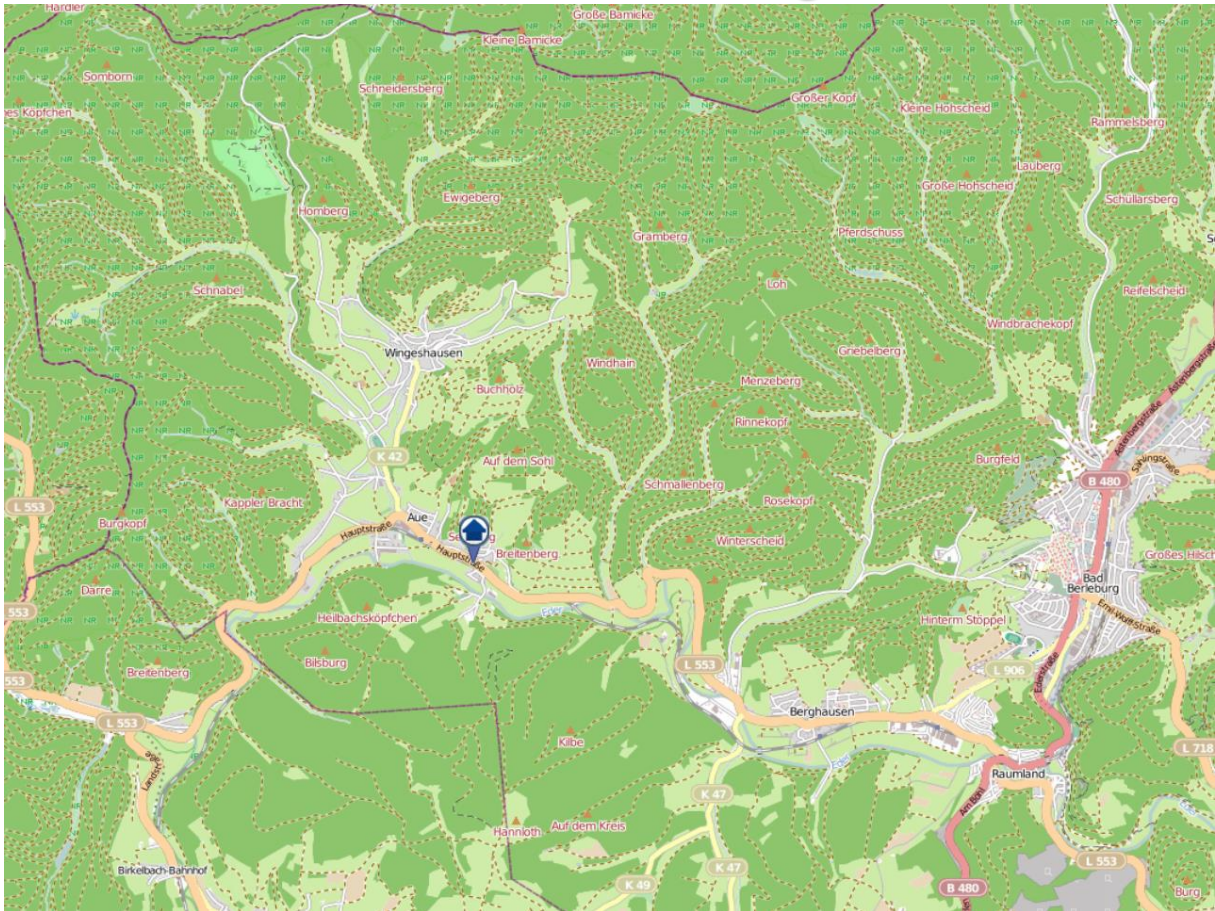

Einbruchsradar für den Kreis Siegen-Wittgenstein

Wohnungseinbrüche in der Zeit vom 07.07.2019 - 14.07.2019

Bad Berleburg

Quelle: Kreispolizeibehörde Siegen-Wittgenstein Lizenz: @ OpenStreetMap contributors
www.openstreetmap.org/copyright, www.opendatacommons.org/licenses/odbl