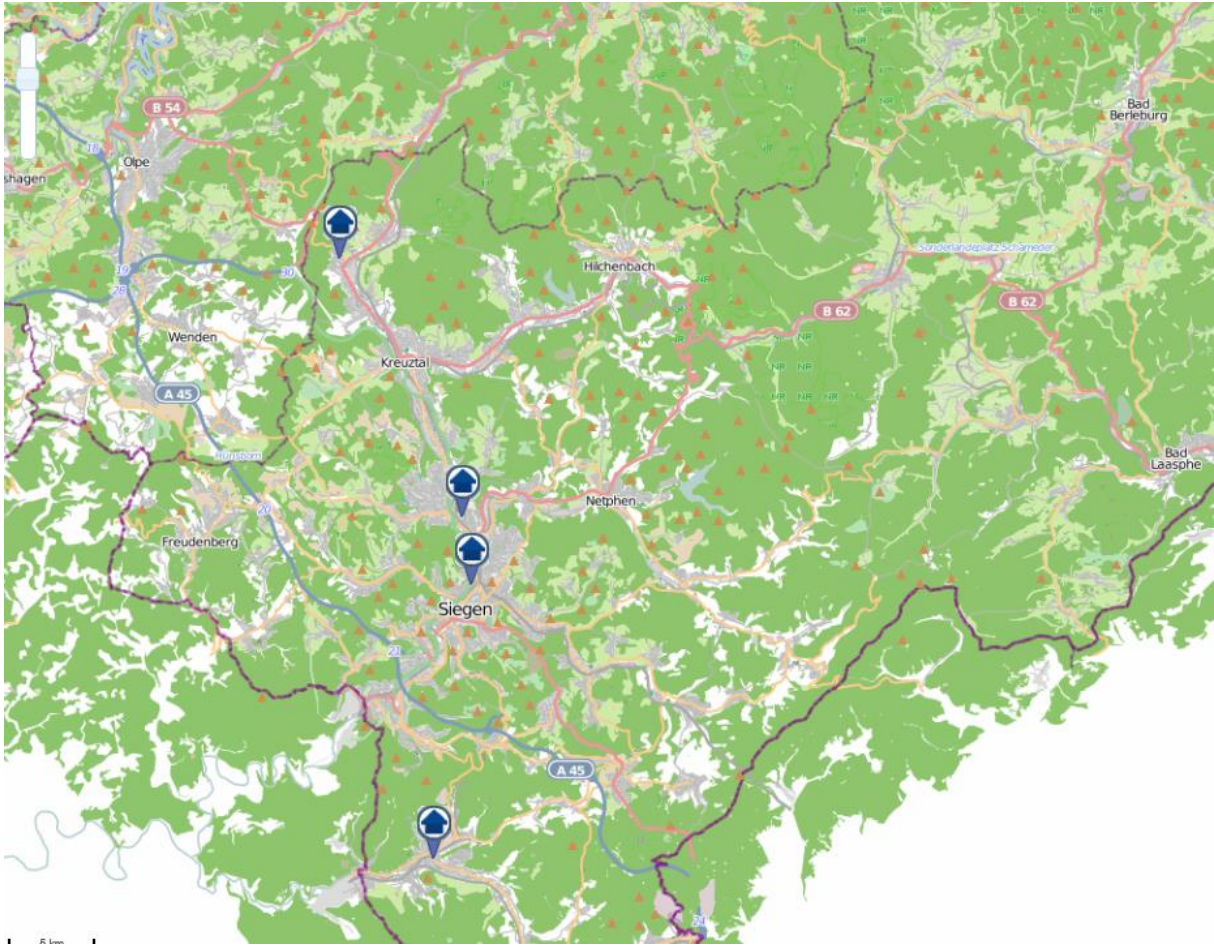

# Einbruchsradar für den Kreis Siegen-Wittgenstein

Wohnungseinbrüche in der Zeit vom 01.07.2019 - 07.07.2019

## Gesamtübersicht

Quelle: Kreispolizeibehörde Siegen-Wittgenstein Lizenz: @ OpenStreetMap contributors  
[www.openstreetmap.org/copyright](http://www.openstreetmap.org/copyright), [www.opendatacommons.org/licenses/odbl](http://www.opendatacommons.org/licenses/odbl)

## Neunkirchen

Quelle: Kreispolizeibehörde Siegen-Wittgenstein Lizenz: @ OpenStreetMap contributors  
[www.openstreetmap.org/copyright](http://www.openstreetmap.org/copyright), [www.opendatacommons.org/licenses/odbl](http://www.opendatacommons.org/licenses/odbl)