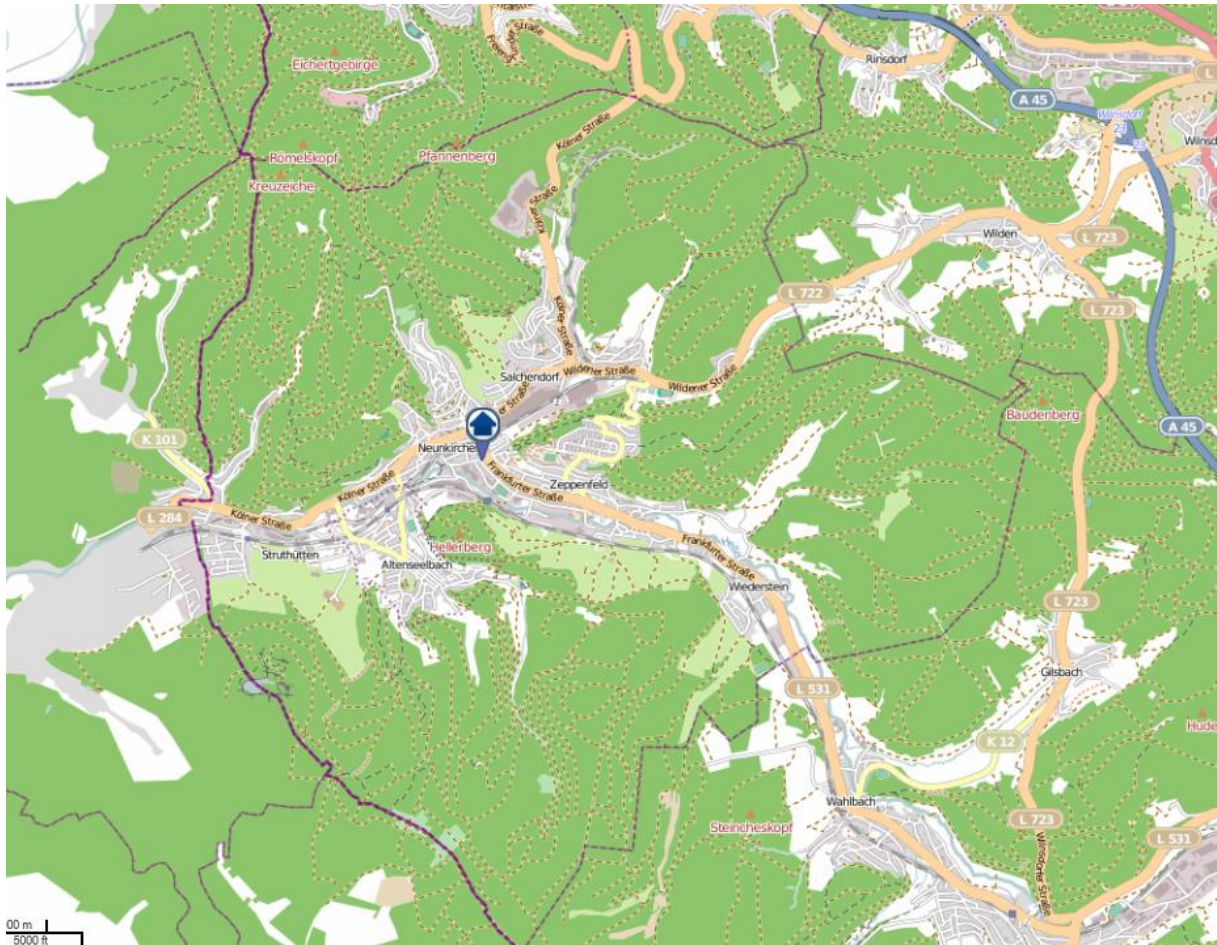

Einbruchsradar für den Kreis Siegen-Wittgenstein

Wohnungseinbrüche in der Zeit vom 01.07.2019 - 07.07.2019

Neunkirchen

Quelle: Kreispolizeibehörde Siegen-Wittgenstein Lizenz: @ OpenStreetMap contributors
www.openstreetmap.org/copyright, www.opendatacommons.org/licenses/odbl