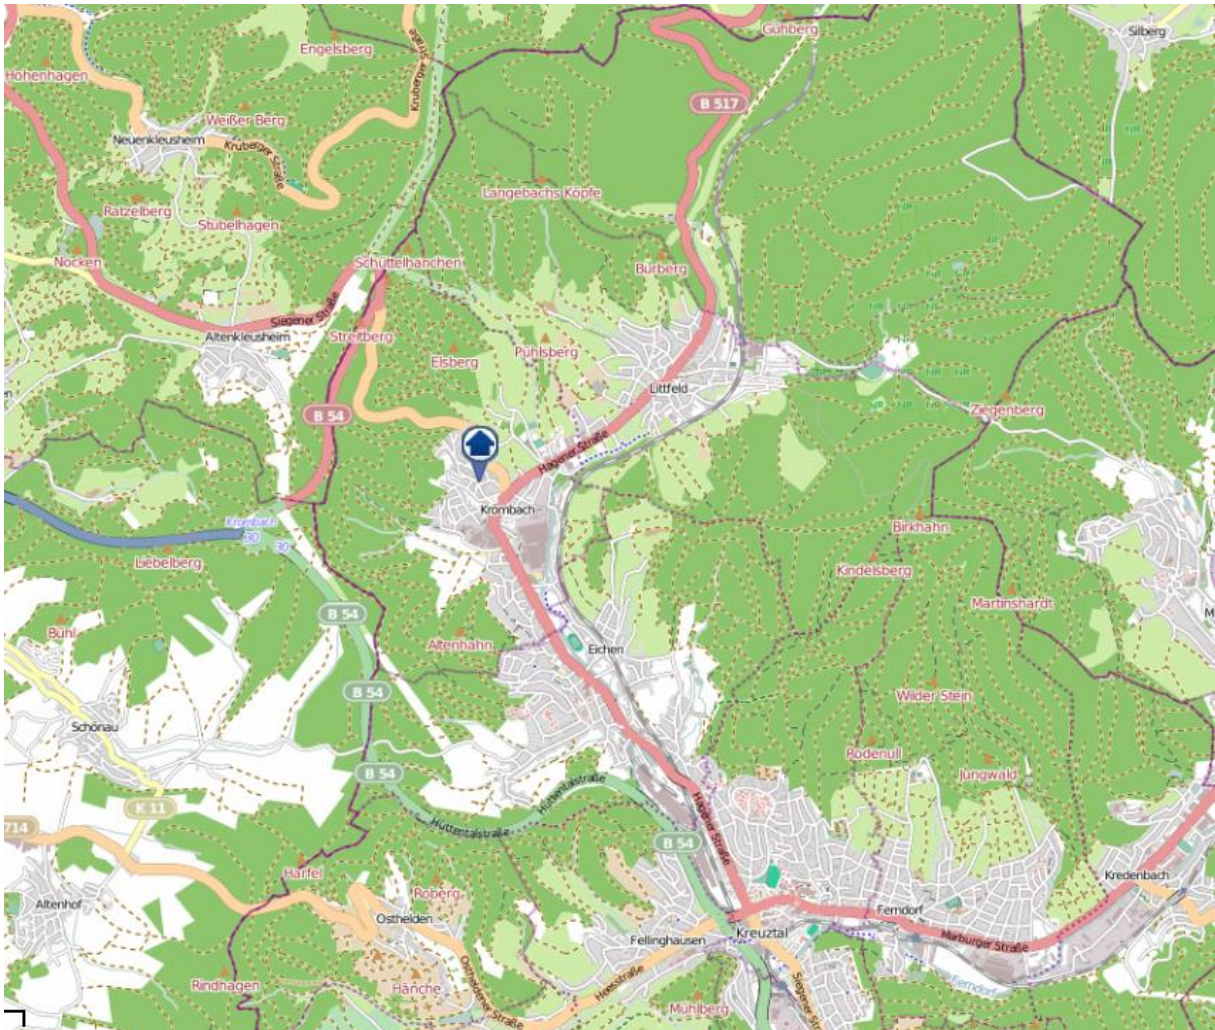

Einbruchsradar für den Kreis Siegen-Wittgenstein

Wohnungseinbrüche in der Zeit vom 01.07.2019 - 07.07.2019

Kreuztal-Krombach

Quelle: Kreispolizeibehörde Siegen-Wittgenstein Lizenz: @ OpenStreetMap contributors
www.openstreetmap.org/copyright, www.opendatacommons.org/licenses/odbl