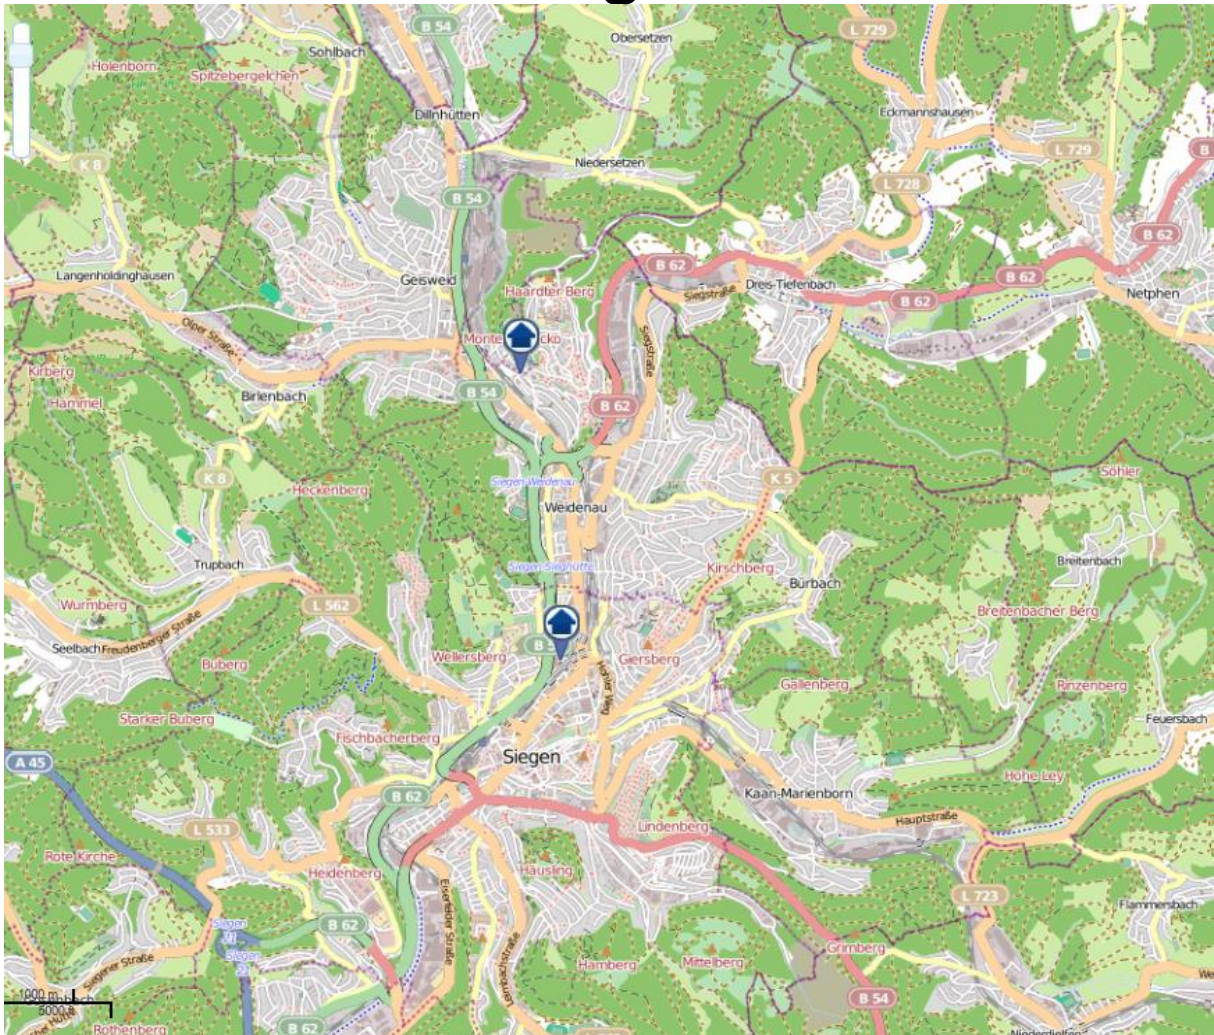

Einbruchsradar für den Kreis Siegen-Wittgenstein

Wohnungseinbrüche in der Zeit vom 01.07.2019 - 07.07.2019

Siegen

Quelle: Kreispolizeibehörde Siegen-Wittgenstein Lizenz: @ OpenStreetMap contributors
www.openstreetmap.org/copyright, www.opendatacommons.org/licenses/odbl