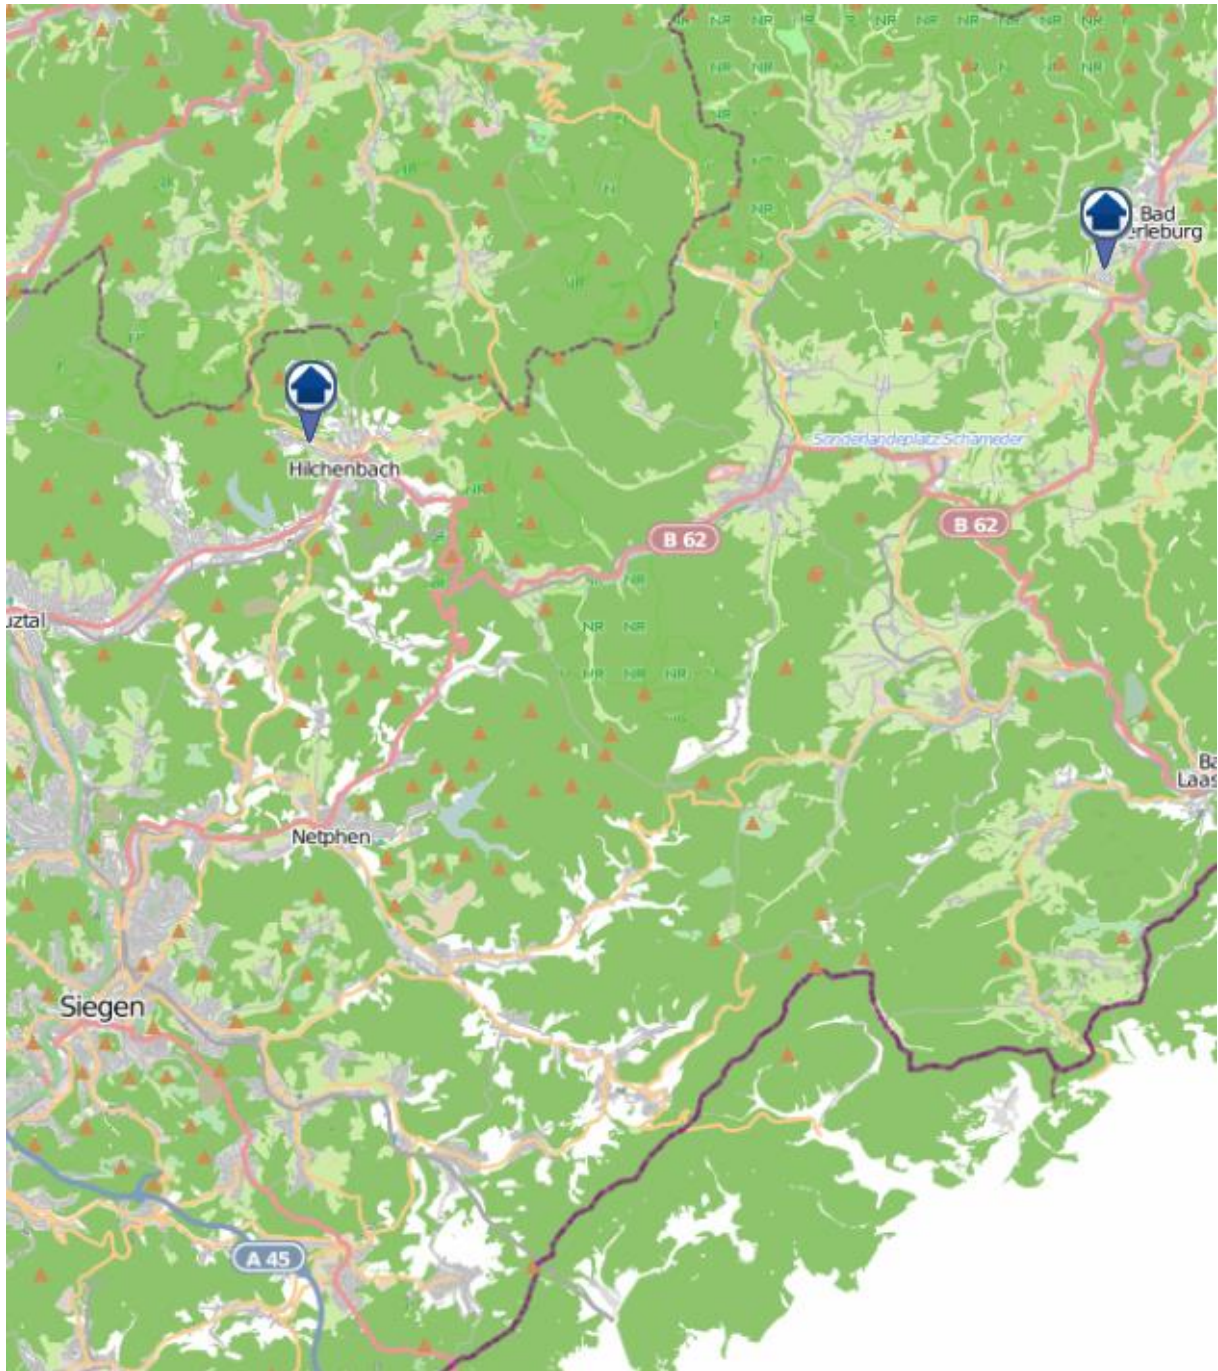

Einbruchradar für den Kreis Siegen-Wittgenstein

Wohnungseinbrüche in der Zeit vom 17.06.2019 - 23.06.2019

Gesamtübersicht

Quelle: Kreispolizeibehörde Siegen-Wittgenstein Lizenz: @ OpenStreetMap contributors
www.openstreetmap.org/copyright, www.opendatacommons.org/licenses/odbl

Einbruchradar für den Kreis Siegen-Wittgenstein

Wohnungseinbrüche in der Zeit vom 17.06.2019 - 23.06.2019

Hilchenbach

Quelle: Kreispolizeibehörde Siegen-Wittgenstein Lizenz: @ OpenStreetMap contributors
www.openstreetmap.org/copyright, www.opendatacommons.org/licenses/odbl

Einbruchradar für den Kreis Siegen-Wittgenstein

Wohnungseinbrüche in der Zeit vom 17.06.2019 - 23.06.2019

Bad Berleburg-Raumland

Quelle: Kreispolizeibehörde Siegen-Wittgenstein Lizenz: @ OpenStreetMap contributors
www.openstreetmap.org/copyright, www.opendatacommons.org/licenses/odbl