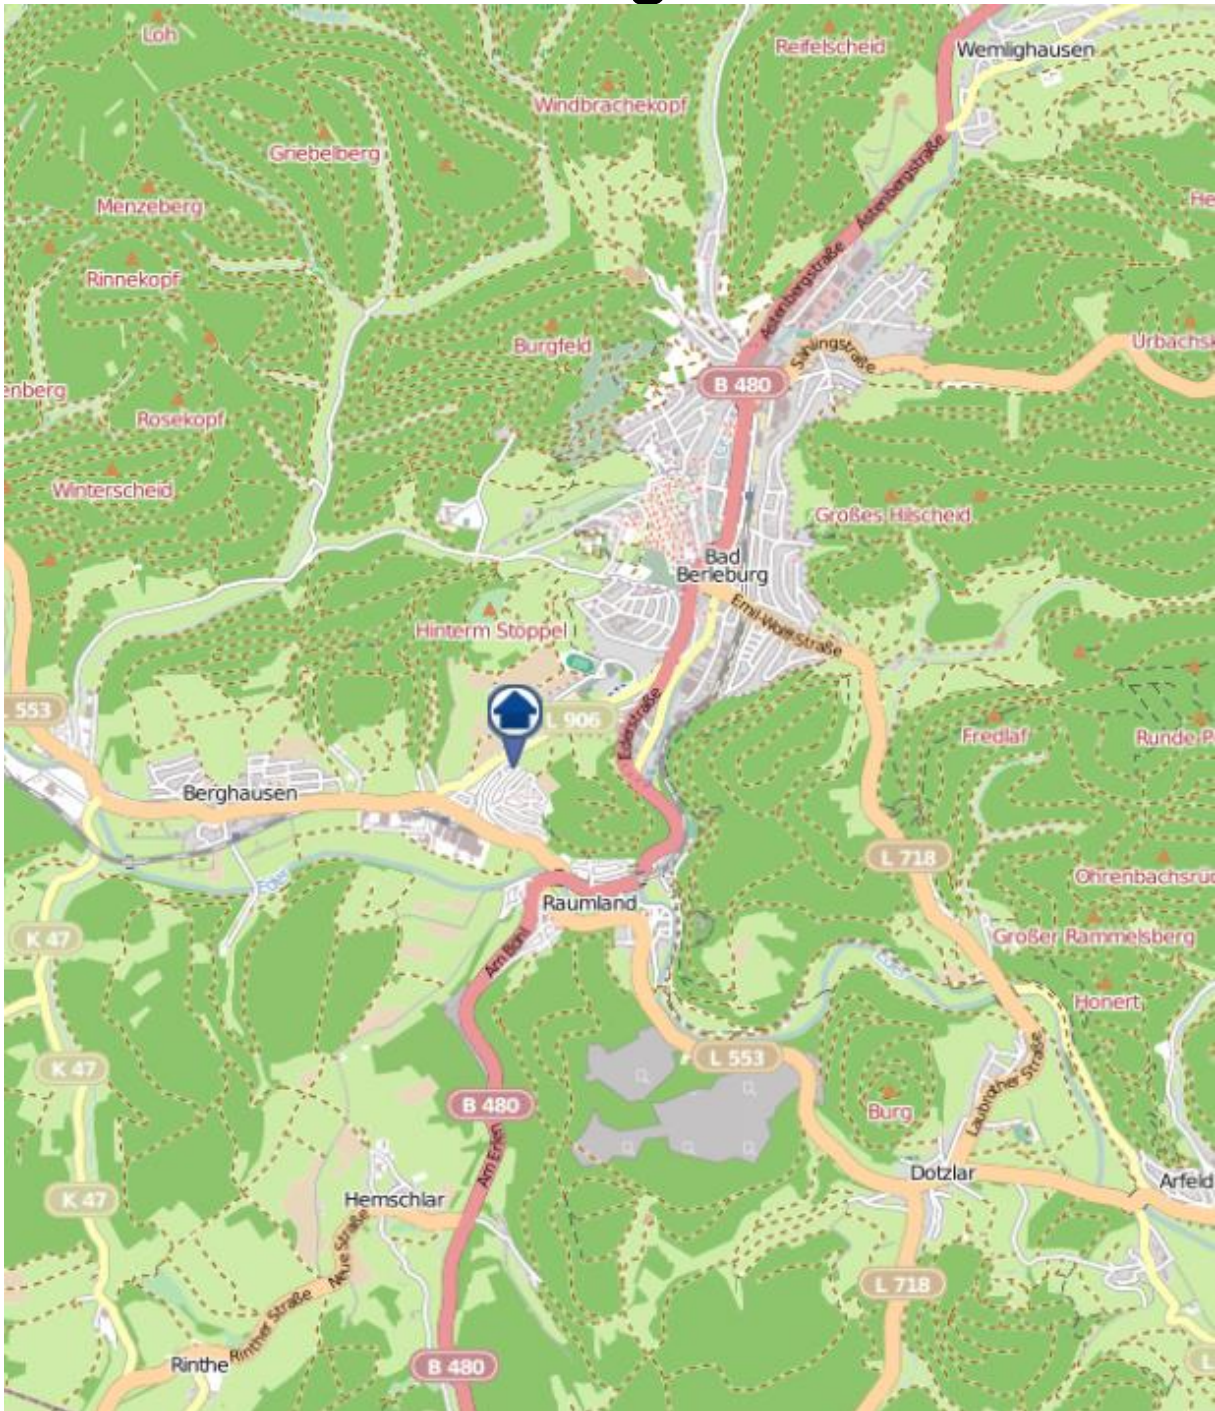

Einbruchradar für den Kreis Siegen-Wittgenstein

Wohnungseinbrüche in der Zeit vom 17.06.2019 - 23.06.2019

Hilchenbach

Quelle: Kreispolizeibehörde Siegen-Wittgenstein Lizenz: @ OpenStreetMap contributors
www.openstreetmap.org/copyright, www.opendatacommons.org/licenses/odbl

Einbruchradar für den Kreis Siegen-Wittgenstein

Wohnungseinbrüche in der Zeit vom 17.06.2019 - 23.06.2019

Bad Berleburg-Raumland

Quelle: Kreispolizeibehörde Siegen-Wittgenstein Lizenz: @ OpenStreetMap contributors
www.openstreetmap.org/copyright, www.opendatacommons.org/licenses/odbl