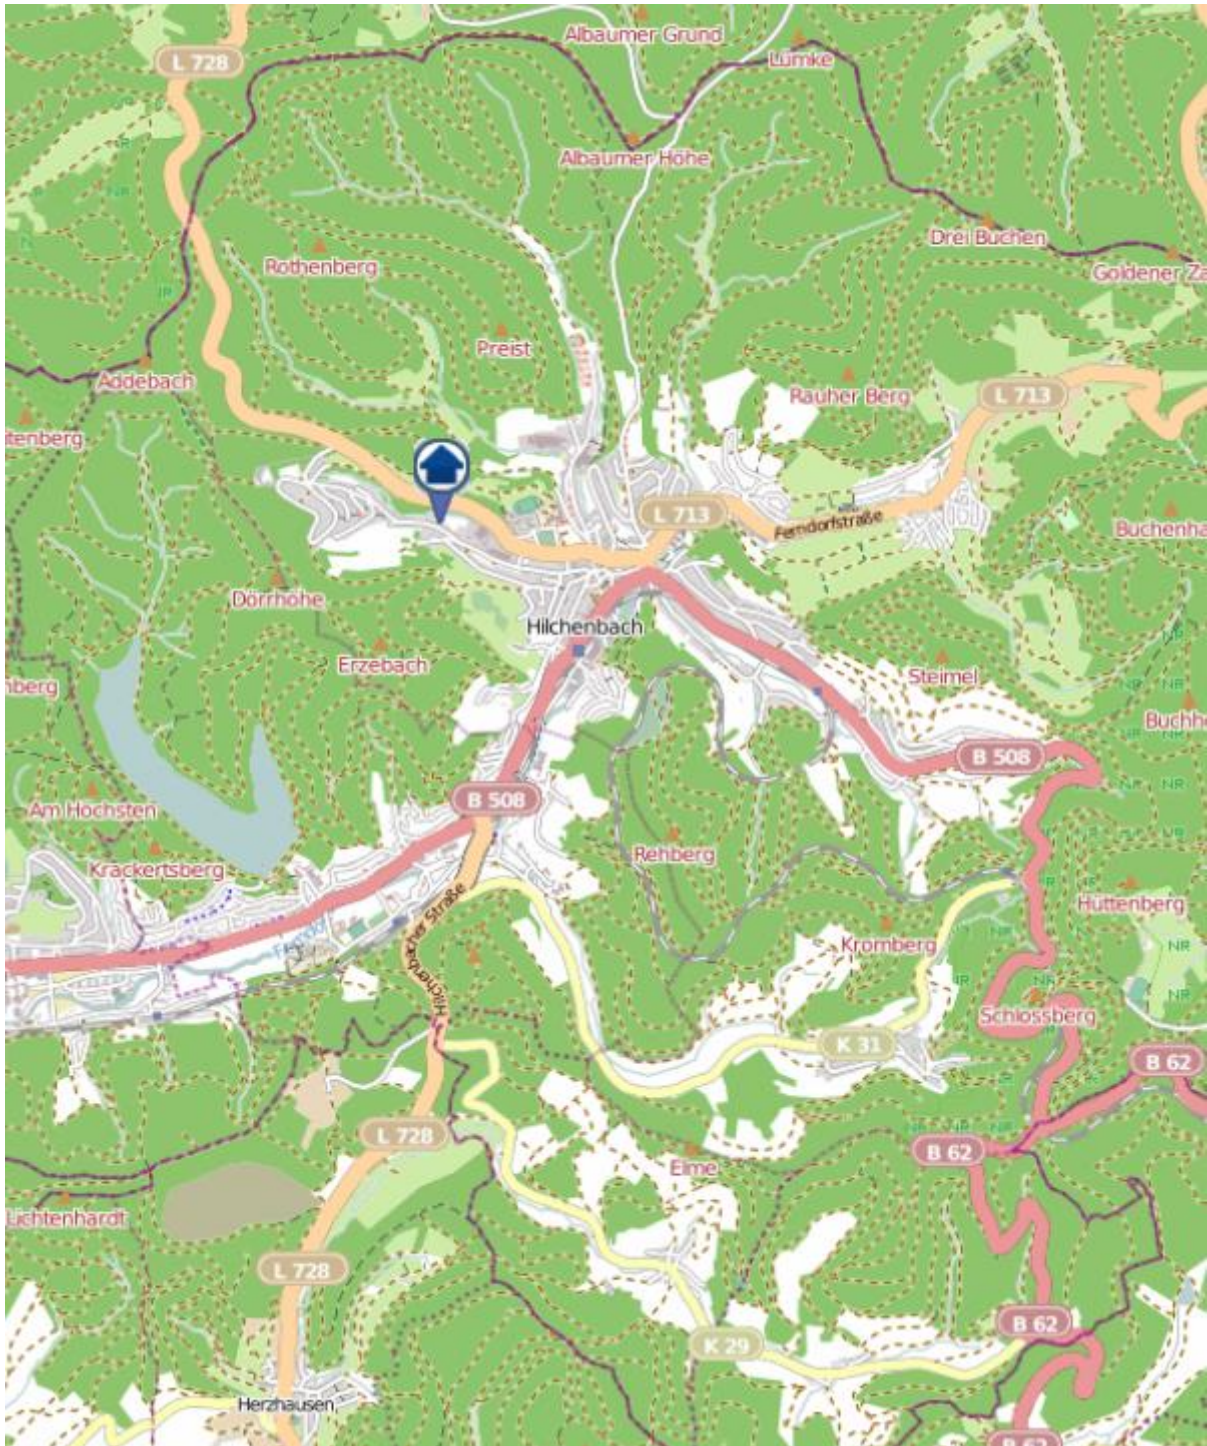

Einbruchradar für den Kreis Siegen-Wittgenstein

Wohnungseinbrüche in der Zeit vom 17.06.2019 - 23.06.2019

Gesamtübersicht

Quelle: Kreispolizeibehörde Siegen-Wittgenstein Lizenz: @ OpenStreetMap contributors
www.openstreetmap.org/copyright, www.opendatacommons.org/licenses/odbl

Einbruchradar für den Kreis Siegen-Wittgenstein

Wohnungseinbrüche in der Zeit vom 17.06.2019 - 23.06.2019

Hilchenbach

Quelle: Kreispolizeibehörde Siegen-Wittgenstein Lizenz: @ OpenStreetMap contributors
www.openstreetmap.org/copyright, www.opendatacommons.org/licenses/odbl

Einbruchradar für den Kreis Siegen-Wittgenstein

Wohnungseinbrüche in der Zeit vom 17.06.2019 - 23.06.2019

Bad Berleburg-Raumland

Quelle: Kreispolizeibehörde Siegen-Wittgenstein Lizenz: @ OpenStreetMap contributors
www.openstreetmap.org/copyright, www.opendatacommons.org/licenses/odbl