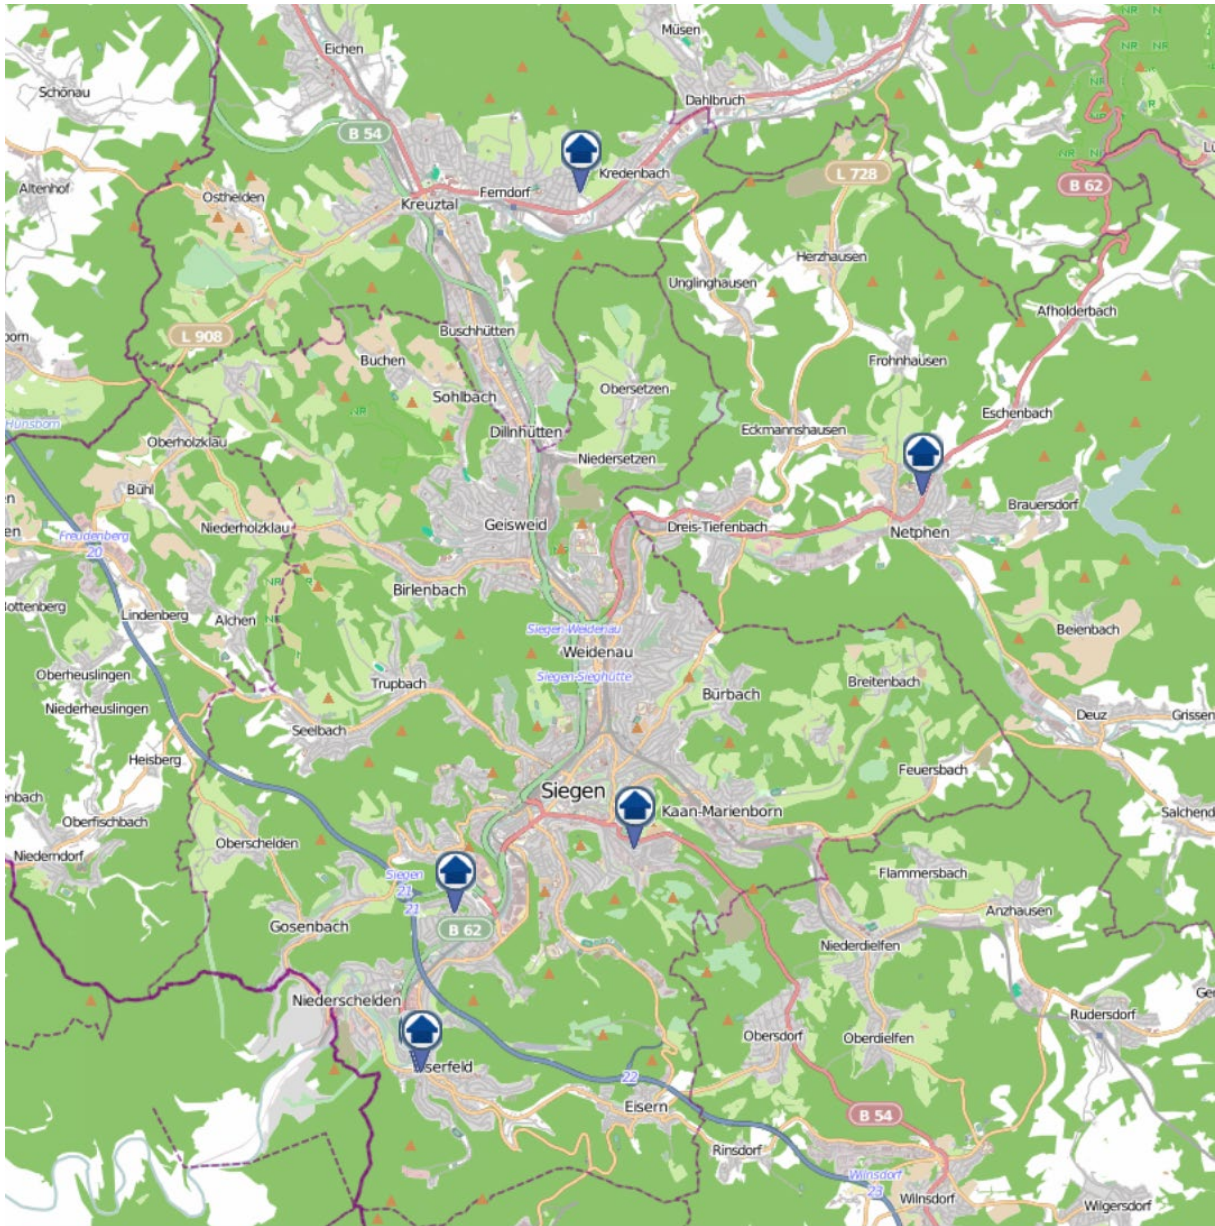

Einbruchsradar für den Kreis Siegen-Wittgenstein

Wohnungseinbrüche in der Zeit vom 10.06.2019 - 16.06.2019

Gesamtübersicht

Quelle: Kreispolizeibehörde Siegen-Wittgenstein Lizenz: @ OpenStreetMap contributors
www.openstreetmap.org/copyright, www.opendatacommons.org/licenses/odbl

Einbruchsradar für den Kreis Siegen-Wittgenstein

Wohnungseinbrüche in der Zeit vom 10.06.2019 - 16.06.2019

Siegen

Quelle: Kreispolizeibehörde Siegen-Wittgenstein Lizenz: @ OpenStreetMap contributors
www.openstreetmap.org/copyright, www.opendatacommons.org/licenses/odbl

Einbruchsradar für den Kreis Siegen-Wittgenstein

Wohnungseinbrüche in der Zeit vom 10.06.2019 - 16.06.2019

Kreuztal

Quelle: Kreispolizeibehörde Siegen-Wittgenstein Lizenz: @ OpenStreetMap contributors
www.openstreetmap.org/copyright, www.opendatacommons.org/licenses/odbl

Einbruchsradar für den Kreis Siegen-Wittgenstein

Wohnungseinbrüche in der Zeit vom 10.06.2019 - 16.06.2019

Netphen

Quelle: Kreispolizeibehörde Siegen-Wittgenstein Lizenz: @ OpenStreetMap contributors
www.openstreetmap.org/copyright, www.opendatacommons.org/licenses/odbl