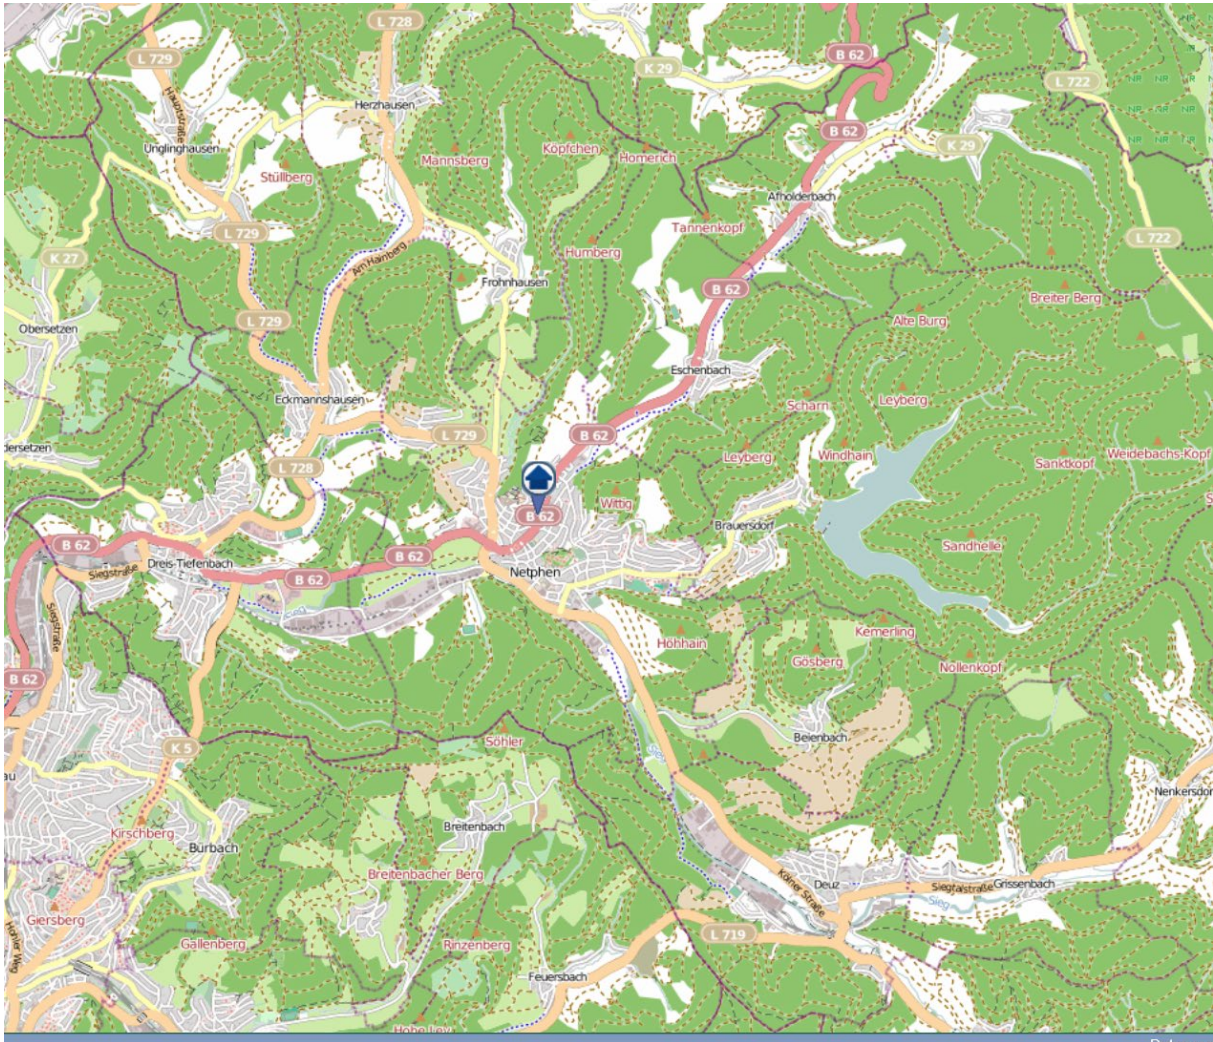

Einbruchsradar für den Kreis Siegen-Wittgenstein

Wohnungseinbrüche in der Zeit vom 10.06.2019 - 16.06.2019

Netphen

Quelle: Kreispolizeibehörde Siegen-Wittgenstein Lizenz: @ OpenStreetMap contributors
www.openstreetmap.org/copyright, www.opendatacommons.org/licenses/odbl