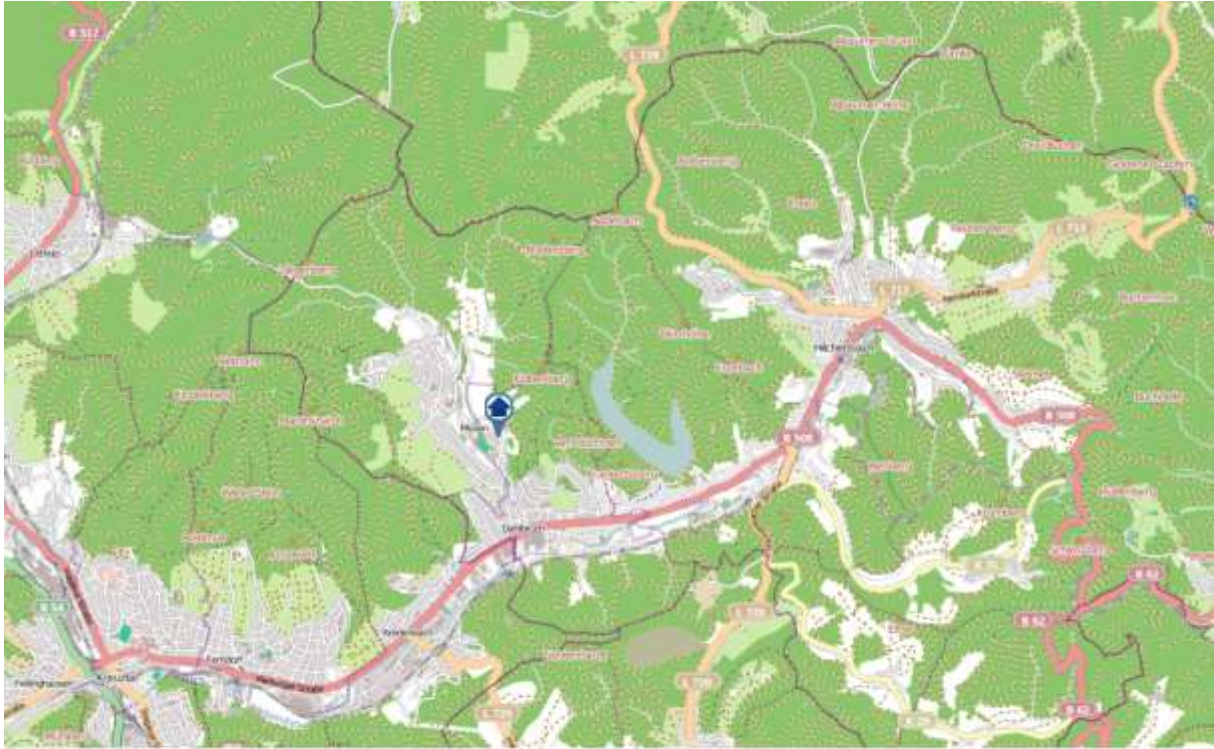

Einbruchsradar für den Kreis Siegen-Wittgenstein

Wohnungseinbrüche in der Zeit vom 03.06.2019 - 09.06.2019

Siegen

Quelle: Kreispolizeibehörde Siegen-Wittgenstein Lizenz: @ OpenStreetMap contributors
www.openstreetmap.org/copyright, www.opendatacommons.org/licenses/odbl

Einbruchsradar für den Kreis Siegen-Wittgenstein

Wohnungseinbrüche in der Zeit vom 03.06.2019 - 09.06.2019

Hilchenbach-Dahlbruch

Quelle: Kreispolizeibehörde Siegen-Wittgenstein Lizenz: @ OpenStreetMap contributors
www.openstreetmap.org/copyright, www.opendatacommons.org/licenses/odbl