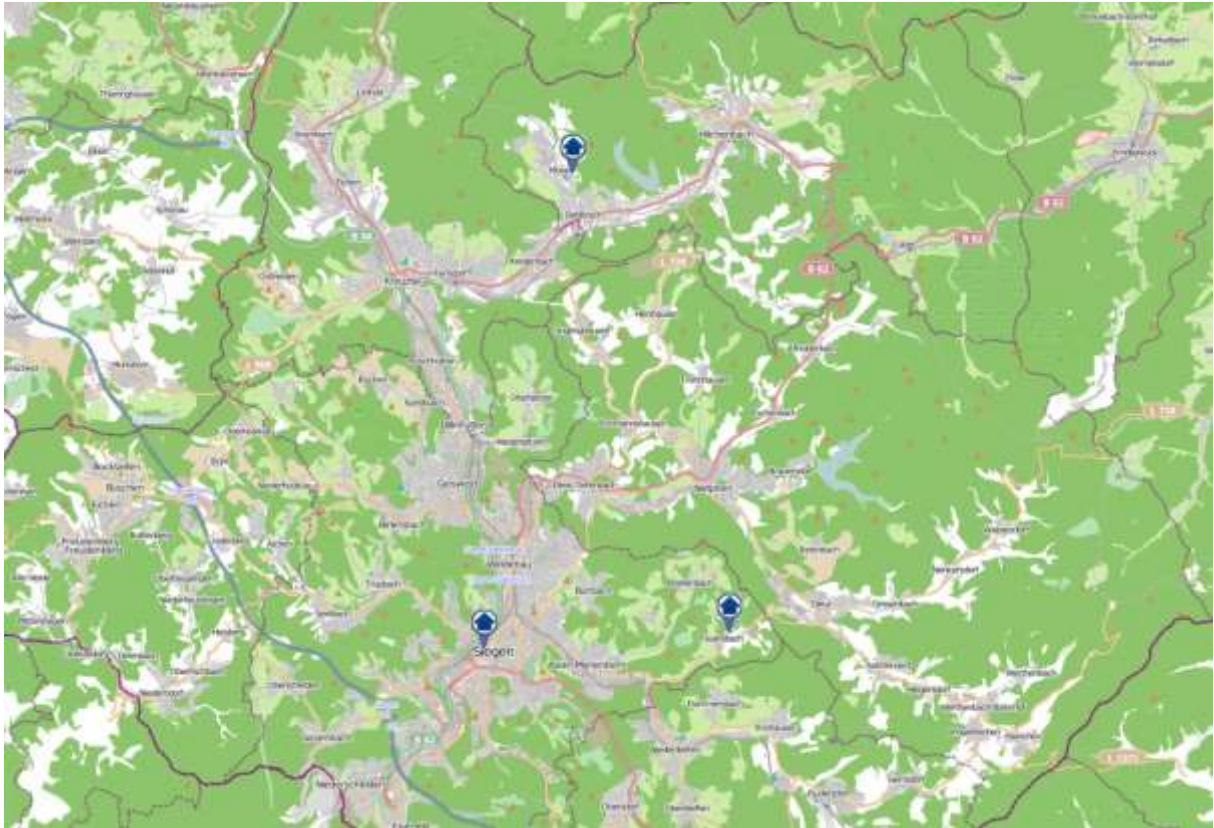

Einbruchsradar für den Kreis Siegen-Wittgenstein

Wohnungseinbrüche in der Zeit vom 03.06.2019 - 09.06.2019

Gesamtübersicht

Quelle: Kreispolizeibehörde Siegen-Wittgenstein Lizenz: @ OpenStreetMap contributors
www.openstreetmap.org/copyright, www.opendatacommons.org/licenses/odbl

Einbruchsradar für den Kreis Siegen-Wittgenstein

Wohnungseinbrüche in der Zeit vom 03.06.2019 - 09.06.2019

Siegen

Quelle: Kreispolizeibehörde Siegen-Wittgenstein Lizenz: @ OpenStreetMap contributors
www.openstreetmap.org/copyright, www.opendatacommons.org/licenses/odbl

Einbruchsradar für den Kreis Siegen-Wittgenstein

Wohnungseinbrüche in der Zeit vom 03.06.2019 - 09.06.2019

Hilchenbach-Dahlbruch

Quelle: Kreispolizeibehörde Siegen-Wittgenstein Lizenz: @ OpenStreetMap contributors
www.openstreetmap.org/copyright, www.opendatacommons.org/licenses/odbl