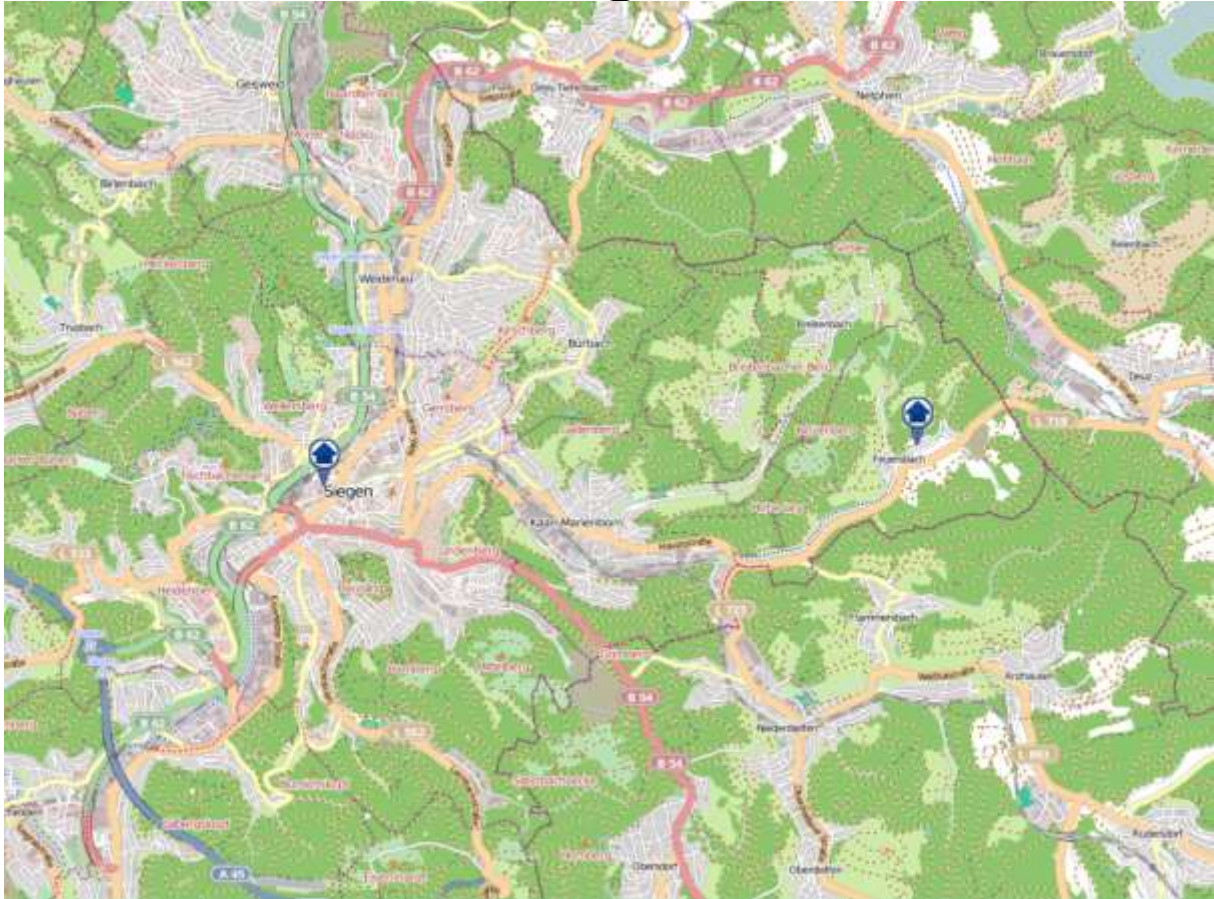

Einbruchsradar für den Kreis Siegen-Wittgenstein

Wohnungseinbrüche in der Zeit vom 03.06.2019 - 09.06.2019

Gesamtübersicht

Quelle: Kreispolizeibehörde Siegen-Wittgenstein Lizenz: @ OpenStreetMap contributors
www.openstreetmap.org/copyright, www.opendatacommons.org/licenses/odbl

Einbruchsradar für den Kreis Siegen-Wittgenstein

Wohnungseinbrüche in der Zeit vom 03.06.2019 - 09.06.2019

Siegen

Quelle: Kreispolizeibehörde Siegen-Wittgenstein Lizenz: @ OpenStreetMap contributors
www.openstreetmap.org/copyright, www.opendatacommons.org/licenses/odbl

Einbruchsradar für den Kreis Siegen-Wittgenstein

Wohnungseinbrüche in der Zeit vom 03.06.2019 - 09.06.2019

Hilchenbach-Dahlbruch

Quelle: Kreispolizeibehörde Siegen-Wittgenstein Lizenz: @ OpenStreetMap contributors
www.openstreetmap.org/copyright, www.opendatacommons.org/licenses/odbl