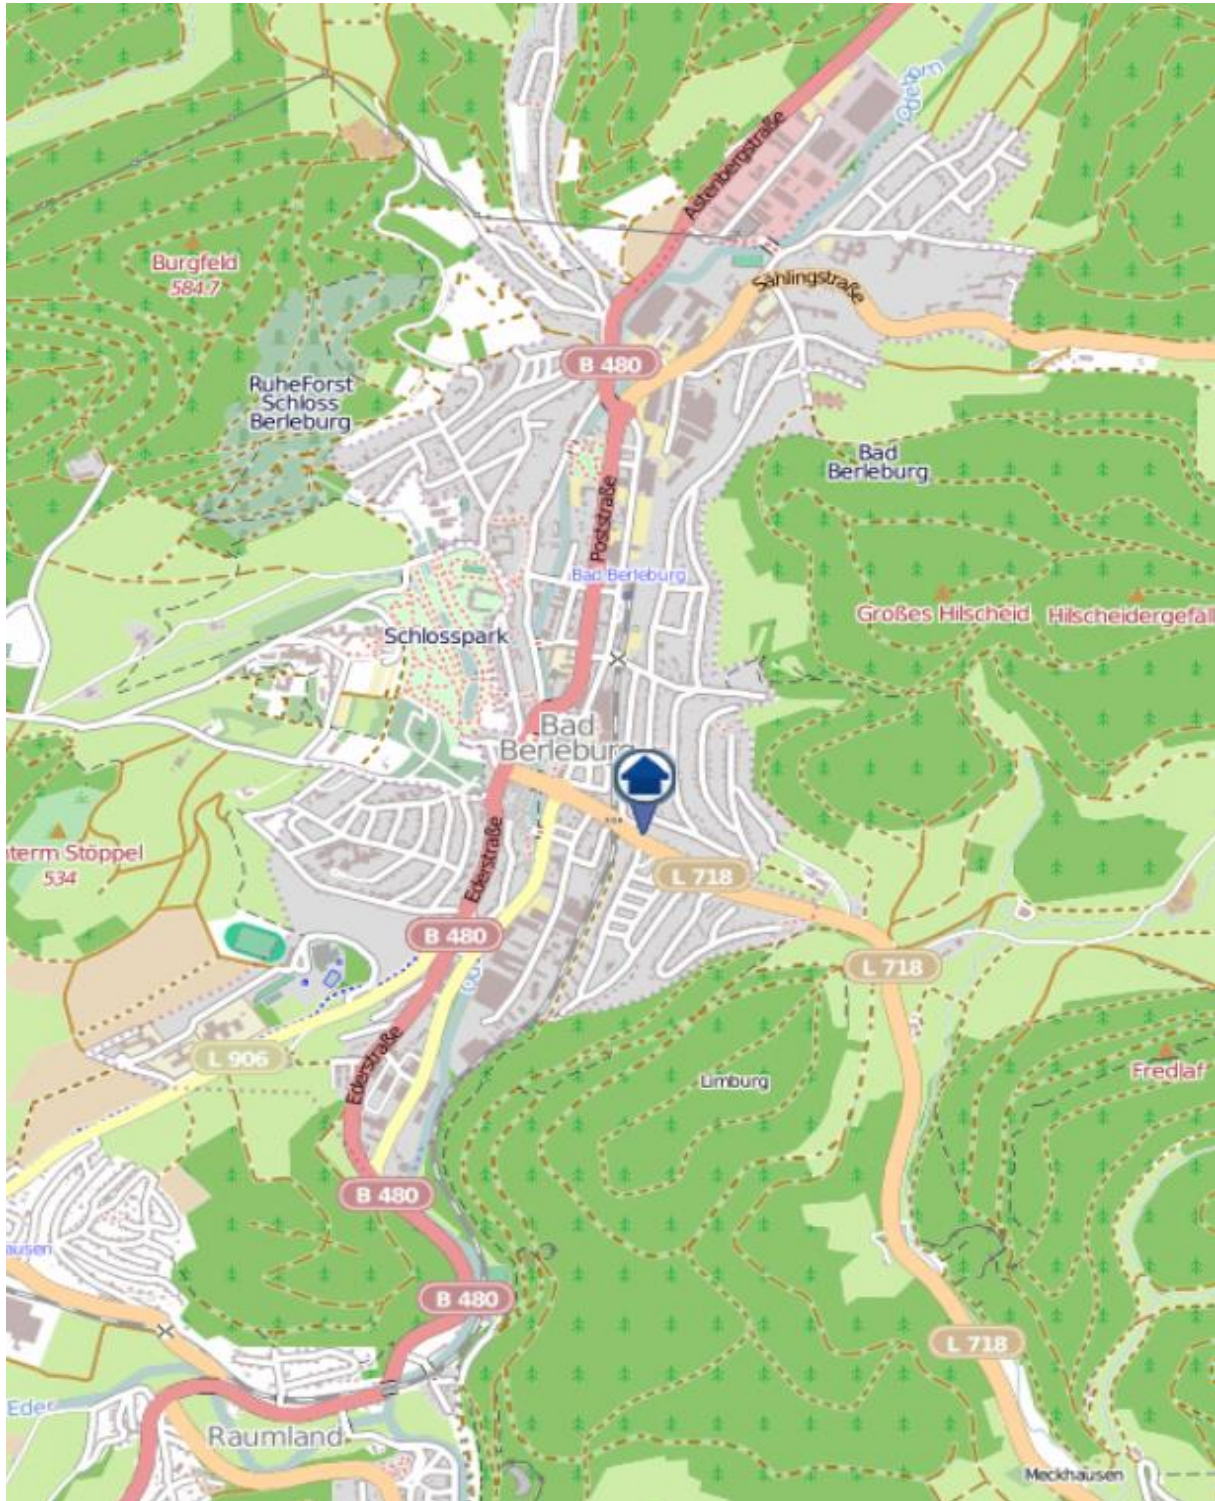

Einbruchsradar für den Kreis Siegen-Wittgenstein

Wohnungseinbrüche in der Zeit vom 06.05.2019 - 12.05.2019

Kreuztal-Buschhütten

Quelle: Kreispolizeibehörde Siegen-Wittgenstein Lizenz: @ OpenStreetMap contributors
www.openstreetmap.org/copyright, www.opendatacommons.org/licenses/odbl

Einbruchsradar für den Kreis Siegen-Wittgenstein

Wohnungseinbrüche in der Zeit vom 06.05.2019 - 12.05.2019

Stadt Bad Berleburg

Quelle: Kreispolizeibehörde Siegen-Wittgenstein Lizenz: @ OpenStreetMap contributors
www.openstreetmap.org/copyright, www.opendatacommons.org/licenses/odbl