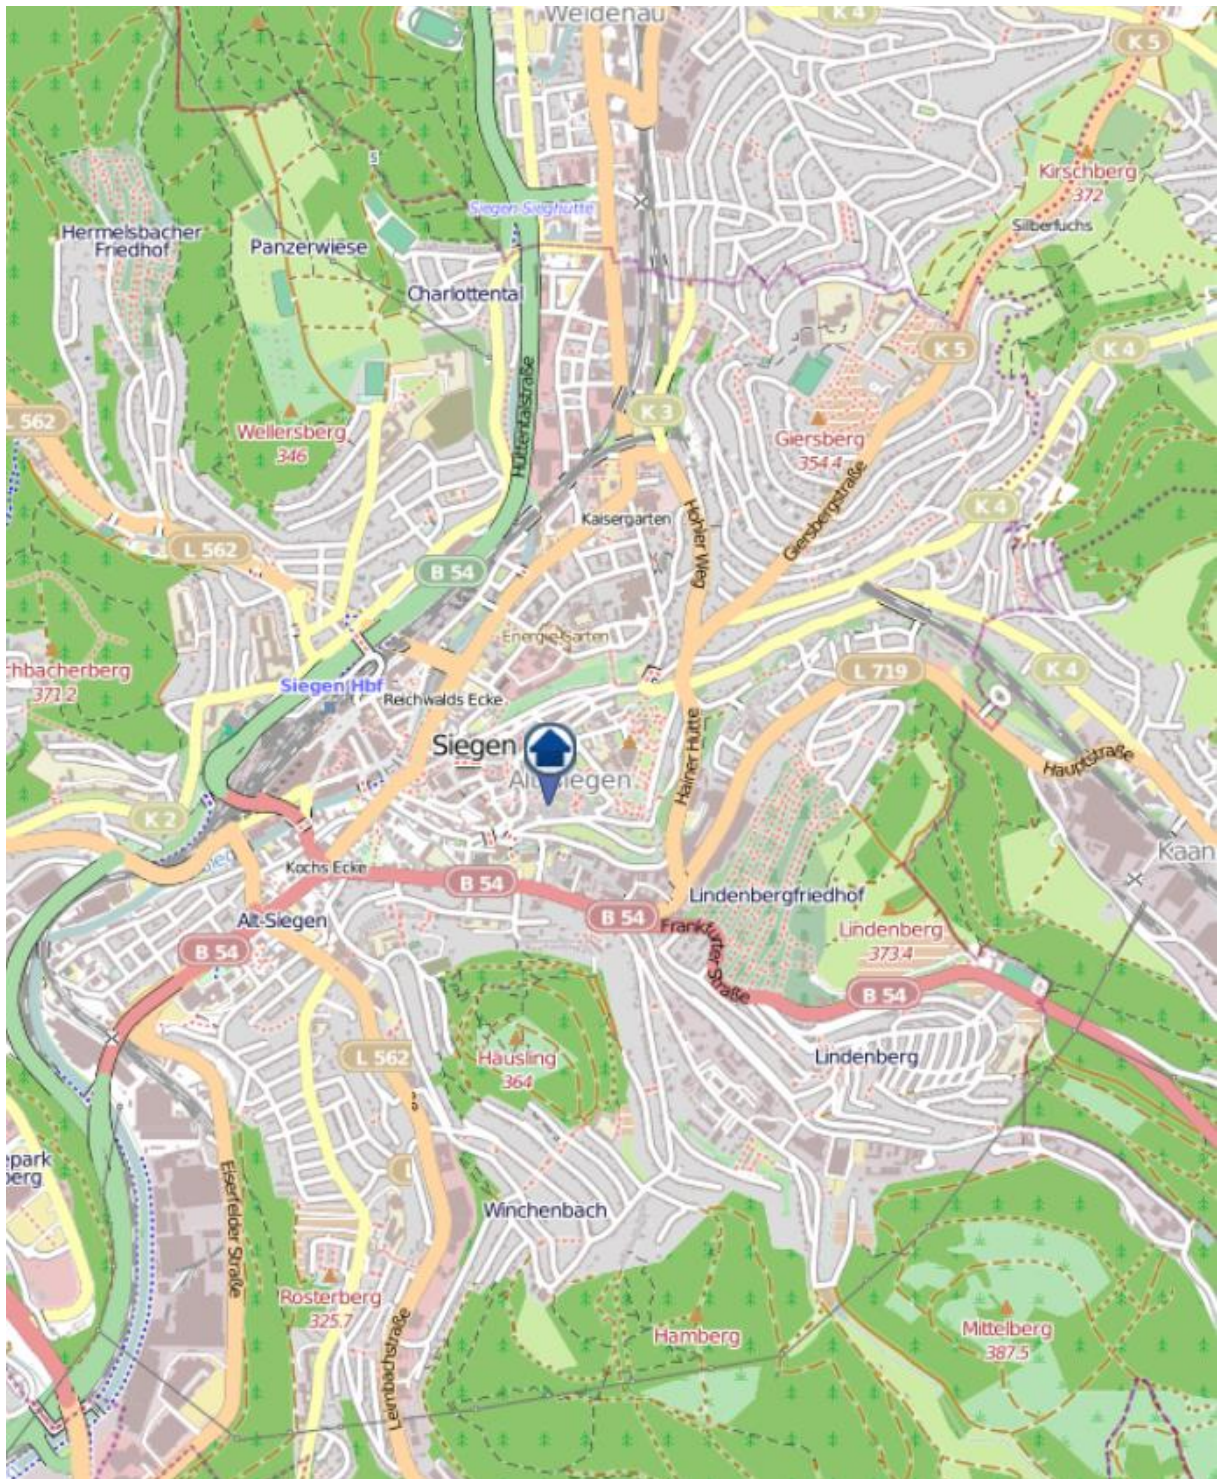

Einbruchsradar für den Kreis Siegen-Wittgenstein

Wohnungseinbrüche in der Zeit vom 06.05.2019 - 12.05.2019

Gesamtübersicht Siegerland

Quelle: Kreispolizeibehörde Siegen-Wittgenstein Lizenz: @ OpenStreetMap contributors
www.openstreetmap.org/copyright, www.opendatacommons.org/licenses/odbl

Einbruchsradar für den Kreis Siegen-Wittgenstein

Wohnungseinbrüche in der Zeit vom 06.05.2019 - 12.05.2019

Stadtgebiet Siegen

Quelle: Kreispolizeibehörde Siegen-Wittgenstein Lizenz: @ OpenStreetMap contributors
www.openstreetmap.org/copyright, www.opendatacommons.org/licenses/odbl

Einbruchsradar für den Kreis Siegen-Wittgenstein

Wohnungseinbrüche in der Zeit vom 06.05.2019 - 12.05.2019

Kreuztal-Buschhütten

Quelle: Kreispolizeibehörde Siegen-Wittgenstein Lizenz: @ OpenStreetMap contributors
www.openstreetmap.org/copyright, www.opendatacommons.org/licenses/odbl

Einbruchsradar für den Kreis Siegen-Wittgenstein

Wohnungseinbrüche in der Zeit vom 06.05.2019 - 12.05.2019

Stadt Bad Berleburg

Quelle: Kreispolizeibehörde Siegen-Wittgenstein Lizenz: @ OpenStreetMap contributors
www.openstreetmap.org/copyright, www.opendatacommons.org/licenses/odbl