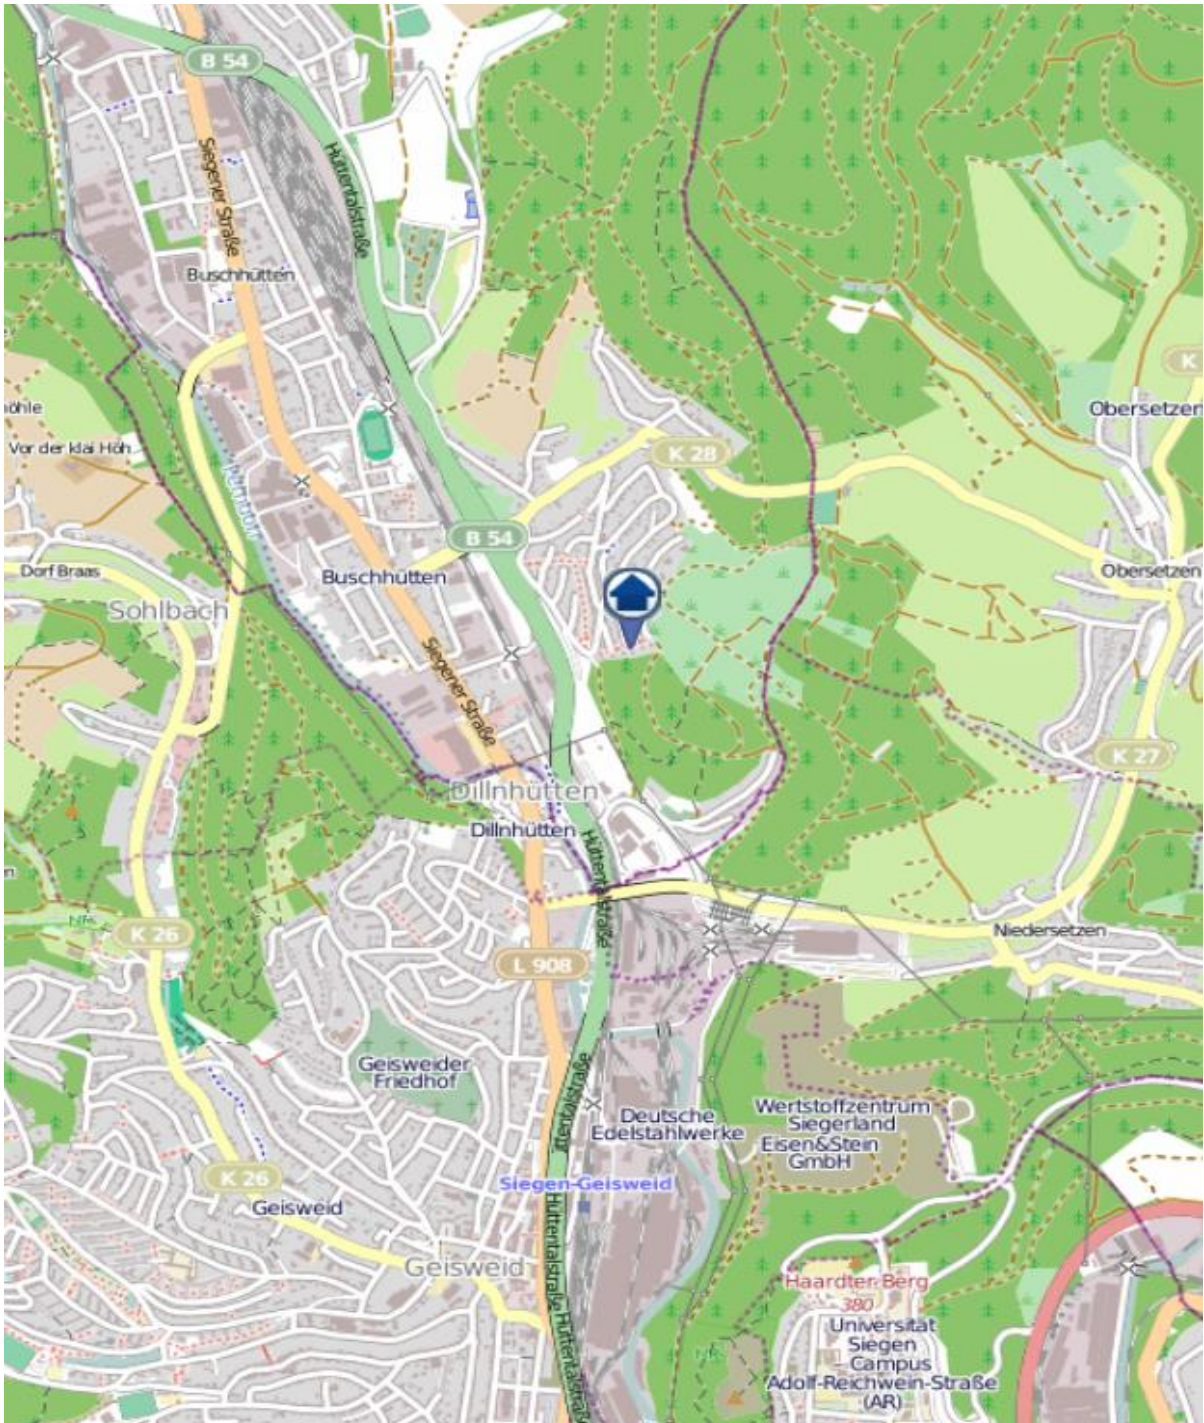

Einbruchsradar für den Kreis Siegen-Wittgenstein

Wohnungseinbrüche in der Zeit vom 06.05.2019 - 12.05.2019

Stadtgebiet Siegen

Quelle: Kreispolizeibehörde Siegen-Wittgenstein Lizenz: @ OpenStreetMap contributors
www.openstreetmap.org/copyright, www.opendatacommons.org/licenses/odbl

Einbruchsradar für den Kreis Siegen-Wittgenstein

Wohnungseinbrüche in der Zeit vom 06.05.2019 - 12.05.2019

Kreuztal-Buschhütten

Quelle: Kreispolizeibehörde Siegen-Wittgenstein Lizenz: @ OpenStreetMap contributors
www.openstreetmap.org/copyright, www.opendatacommons.org/licenses/odbl