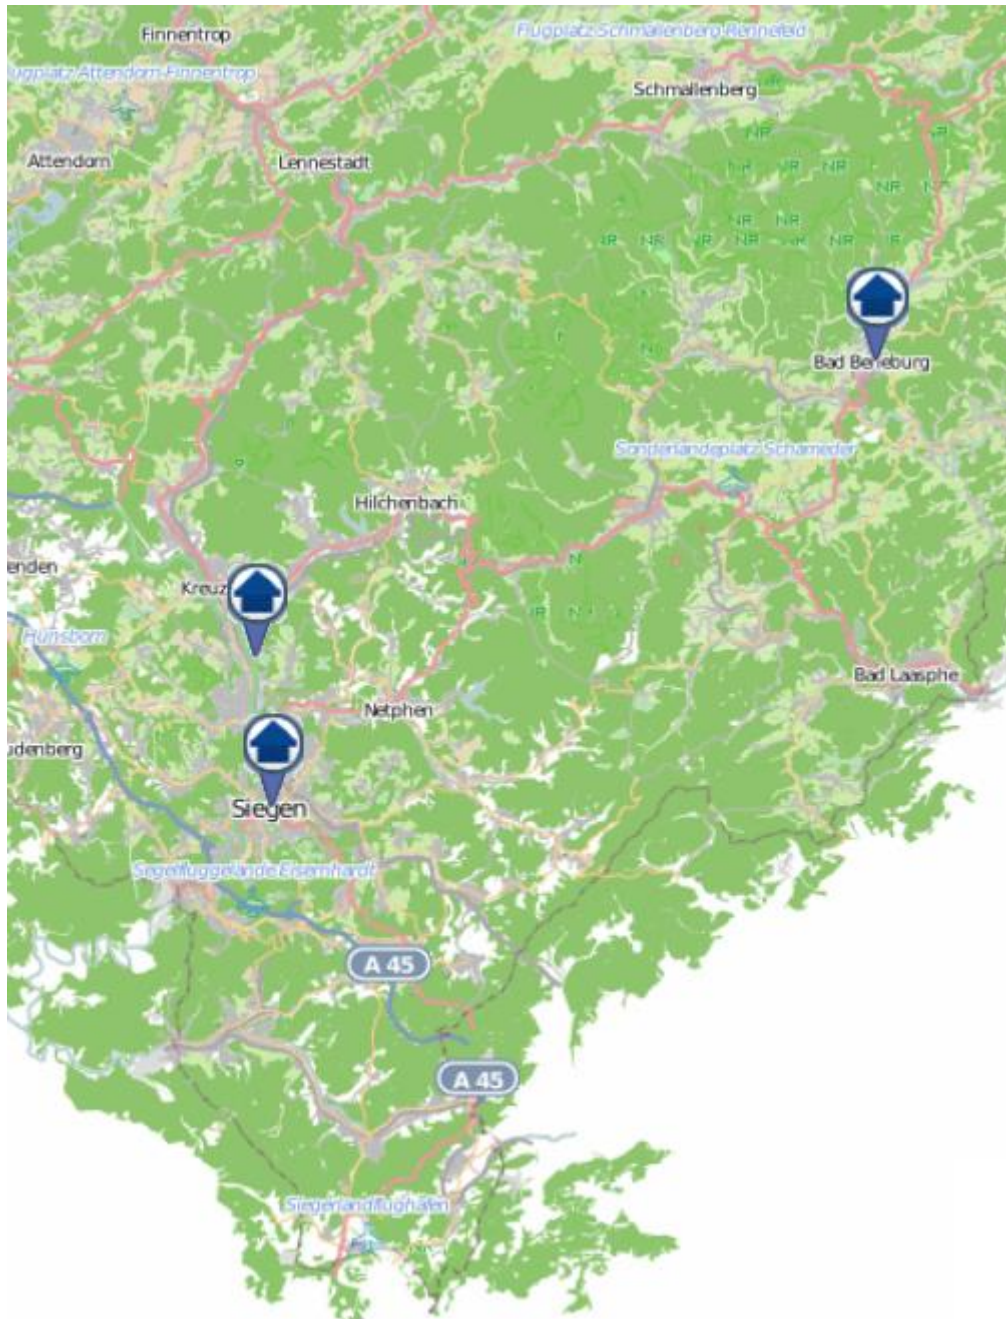

Einbruchsradar für den Kreis Siegen-Wittgenstein

Wohnungseinbrüche in der Zeit vom 06.05.2019 - 12.05.2019

Gesamtübersicht Siegerland

Quelle: Kreispolizeibehörde Siegen-Wittgenstein Lizenz: @ OpenStreetMap contributors
www.openstreetmap.org/copyright, www.opendatacommons.org/licenses/odbl

Einbruchsradar für den Kreis Siegen-Wittgenstein

Wohnungseinbrüche in der Zeit vom 06.05.2019 - 12.05.2019

Stadtgebiet Siegen

Quelle: Kreispolizeibehörde Siegen-Wittgenstein Lizenz: @ OpenStreetMap contributors
www.openstreetmap.org/copyright, www.opendatacommons.org/licenses/odbl

Einbruchsradar für den Kreis Siegen-Wittgenstein

Wohnungseinbrüche in der Zeit vom 06.05.2019 - 12.05.2019

Kreuztal-Buschhütten

Quelle: Kreispolizeibehörde Siegen-Wittgenstein Lizenz: @ OpenStreetMap contributors
www.openstreetmap.org/copyright, www.opendatacommons.org/licenses/odbl

Einbruchsradar für den Kreis Siegen-Wittgenstein

Wohnungseinbrüche in der Zeit vom 06.05.2019 - 12.05.2019

Stadt Bad Berleburg

Quelle: Kreispolizeibehörde Siegen-Wittgenstein Lizenz: @ OpenStreetMap contributors
www.openstreetmap.org/copyright, www.opendatacommons.org/licenses/odbl