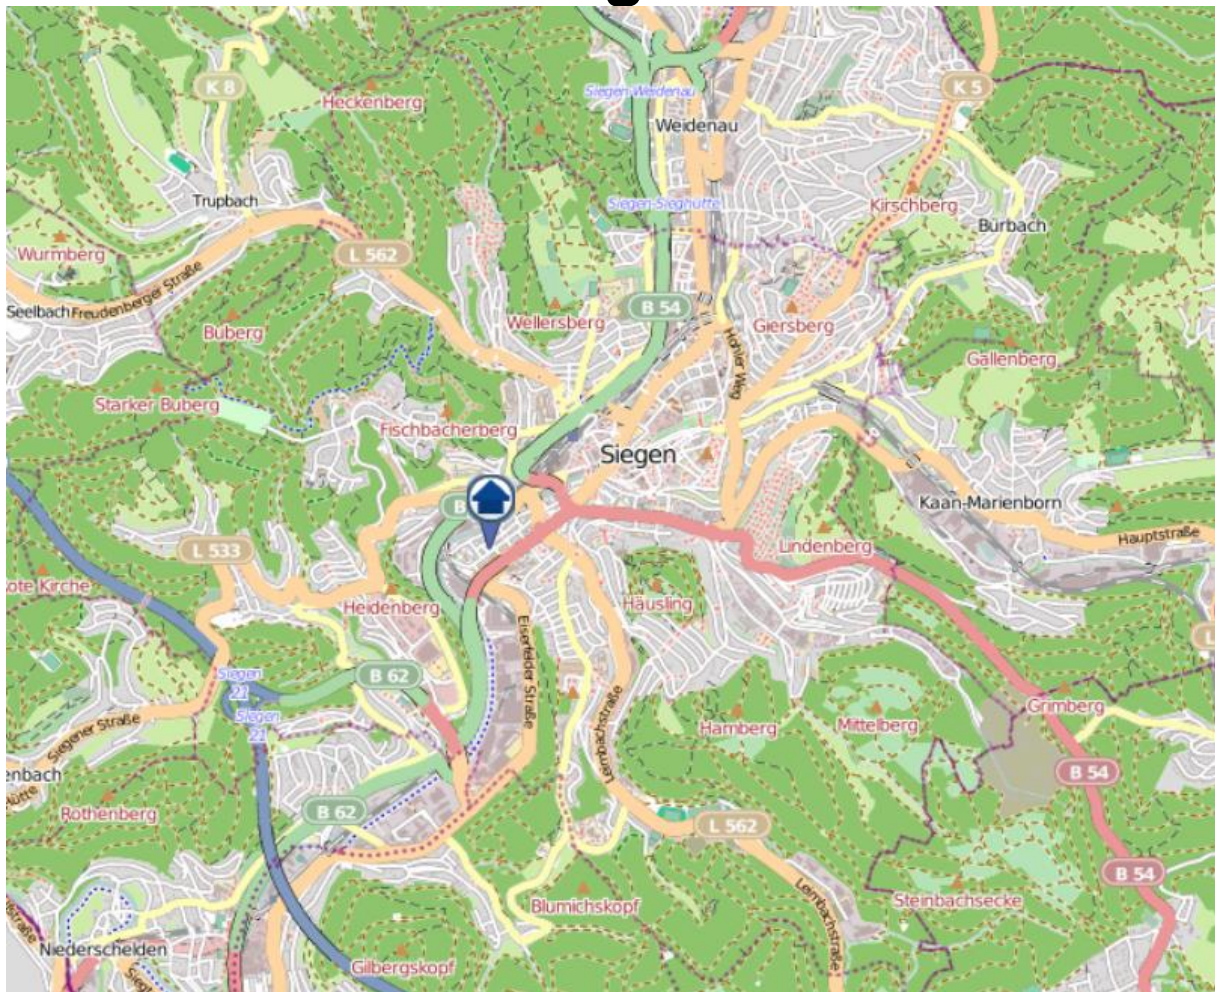

Einbruchsradar für den Kreis Siegen-Wittgenstein

Wohnungseinbrüche in der Zeit vom 15.04.2019 - 21.04.2019

Gesamtübersicht

Quelle: Kreispolizeibehörde Siegen-Wittgenstein Lizenz: @ OpenStreetMap contributors
www.openstreetmap.org/copyright, www.opendatacommons.org/licenses/odbl

Einbruchsradar für den Kreis Siegen-Wittgenstein

Wohnungseinbrüche in der Zeit vom 15.04.2019 - 21.04.2019

Siegen

Quelle: Kreispolizeibehörde Siegen-Wittgenstein Lizenz: @ OpenStreetMap contributors
www.openstreetmap.org/copyright, www.opendatacommons.org/licenses/odbl

Einbruchsradar für den Kreis Siegen-Wittgenstein

Wohnungseinbrüche in der Zeit vom 15.04.2019 - 21.04.2019

Kreuztal

Quelle: Kreispolizeibehörde Siegen-Wittgenstein Lizenz: @ OpenStreetMap contributors
www.openstreetmap.org/copyright, www.opendatacommons.org/licenses/odbl

Einbruchsradar für den Kreis Siegen-Wittgenstein

Wohnungseinbrüche in der Zeit vom 15.04.2019 - 21.04.2019

Erndtebrück

Quelle: Kreispolizeibehörde Siegen-Wittgenstein Lizenz: @ OpenStreetMap contributors
www.openstreetmap.org/copyright, www.opendatacommons.org/licenses/odbl