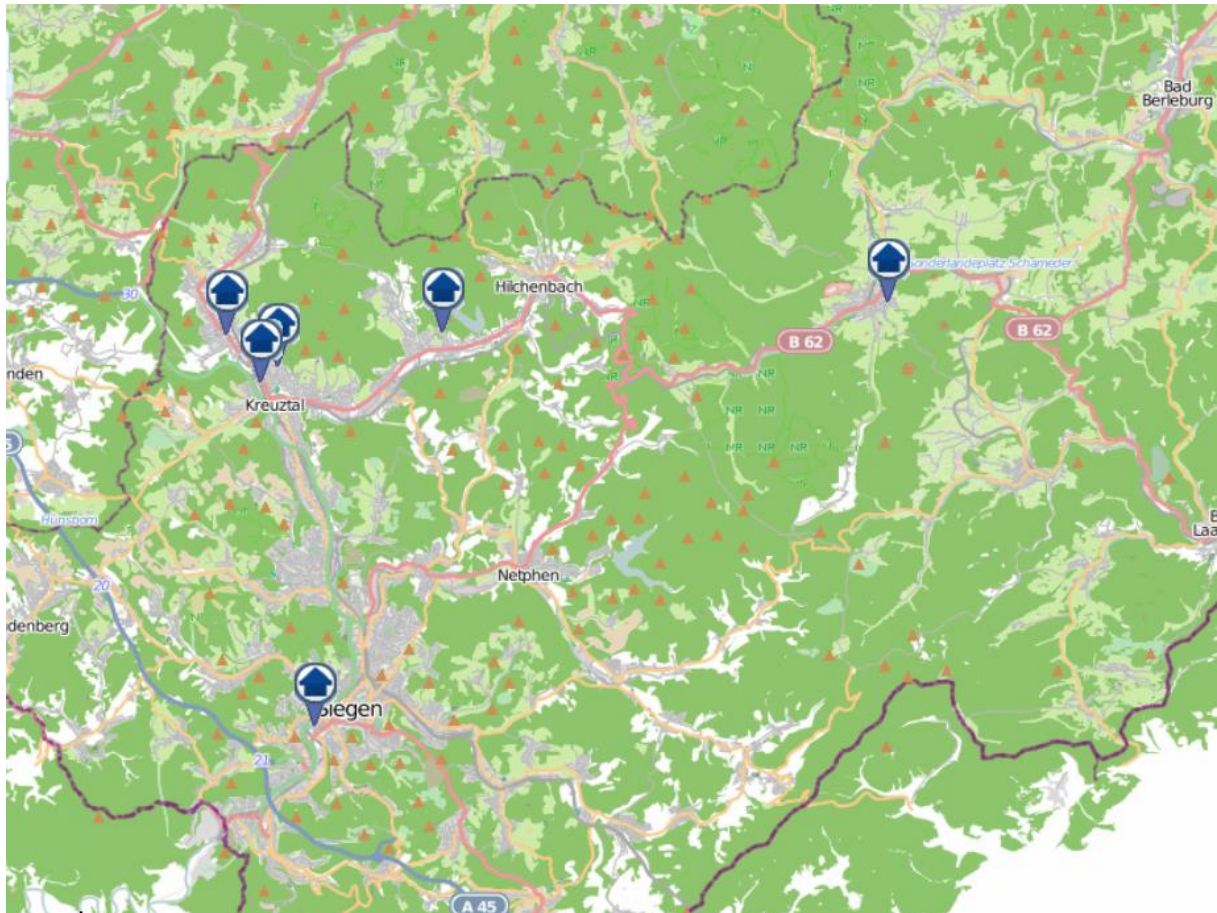

Einbruchsradar für den Kreis Siegen-Wittgenstein

Wohnungseinbrüche in der Zeit vom 15.04.2019 - 21.04.2019

Gesamtübersicht

Quelle: Kreispolizeibehörde Siegen-Wittgenstein Lizenz: @ OpenStreetMap contributors
www.openstreetmap.org/copyright, www.opendatacommons.org/licenses/odbl

Einbruchsradar für den Kreis Siegen-Wittgenstein

Wohnungseinbrüche in der Zeit vom 15.04.2019 - 21.04.2019

Siegen

Quelle: Kreispolizeibehörde Siegen-Wittgenstein Lizenz: @ OpenStreetMap contributors
www.openstreetmap.org/copyright, www.opendatacommons.org/licenses/odbl

Einbruchsradar für den Kreis Siegen-Wittgenstein

Wohnungseinbrüche in der Zeit vom 15.04.2019 - 21.04.2019

Kreuztal

Quelle: Kreispolizeibehörde Siegen-Wittgenstein Lizenz: @ OpenStreetMap contributors
www.openstreetmap.org/copyright, www.opendatacommons.org/licenses/odbl

Einbruchsradar für den Kreis Siegen-Wittgenstein

Wohnungseinbrüche in der Zeit vom 15.04.2019 - 21.04.2019

Erndtebrück

Quelle: Kreispolizeibehörde Siegen-Wittgenstein Lizenz: @ OpenStreetMap contributors
www.openstreetmap.org/copyright, www.opendatacommons.org/licenses/odbl