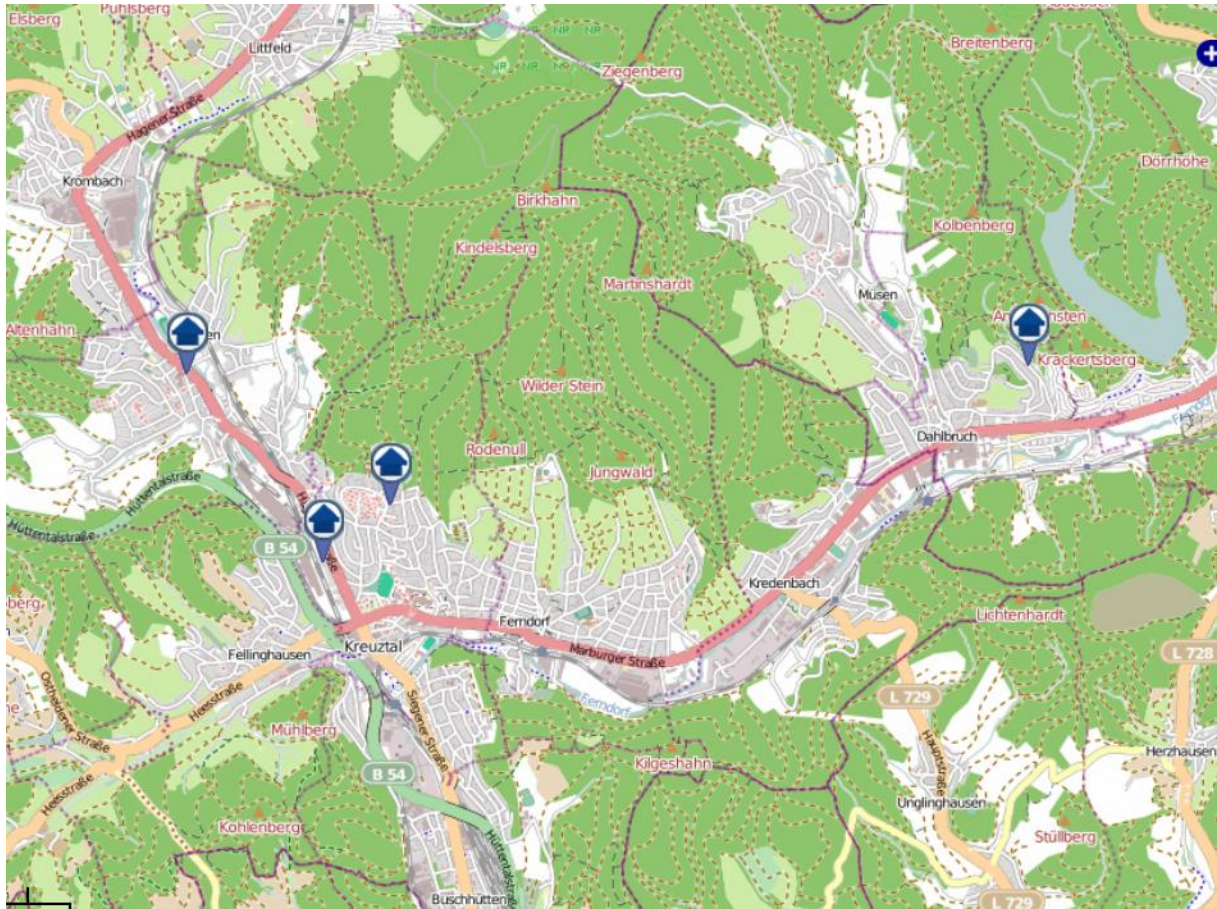

Einbruchsradar für den Kreis Siegen-Wittgenstein

Wohnungseinbrüche in der Zeit vom 15.04.2019 - 21.04.2019

Siegen

Quelle: Kreispolizeibehörde Siegen-Wittgenstein Lizenz: @ OpenStreetMap contributors
www.openstreetmap.org/copyright, www.opendatacommons.org/licenses/odbl

Einbruchsradar für den Kreis Siegen-Wittgenstein

Wohnungseinbrüche in der Zeit vom 15.04.2019 - 21.04.2019

Kreuztal

Quelle: Kreispolizeibehörde Siegen-Wittgenstein Lizenz: @ OpenStreetMap contributors
www.openstreetmap.org/copyright, www.opendatacommons.org/licenses/odbl

Einbruchsradar für den Kreis Siegen-Wittgenstein

Wohnungseinbrüche in der Zeit vom 15.04.2019 - 21.04.2019

Erndtebrück

Quelle: Kreispolizeibehörde Siegen-Wittgenstein Lizenz: @ OpenStreetMap contributors
www.openstreetmap.org/copyright, www.opendatacommons.org/licenses/odbl