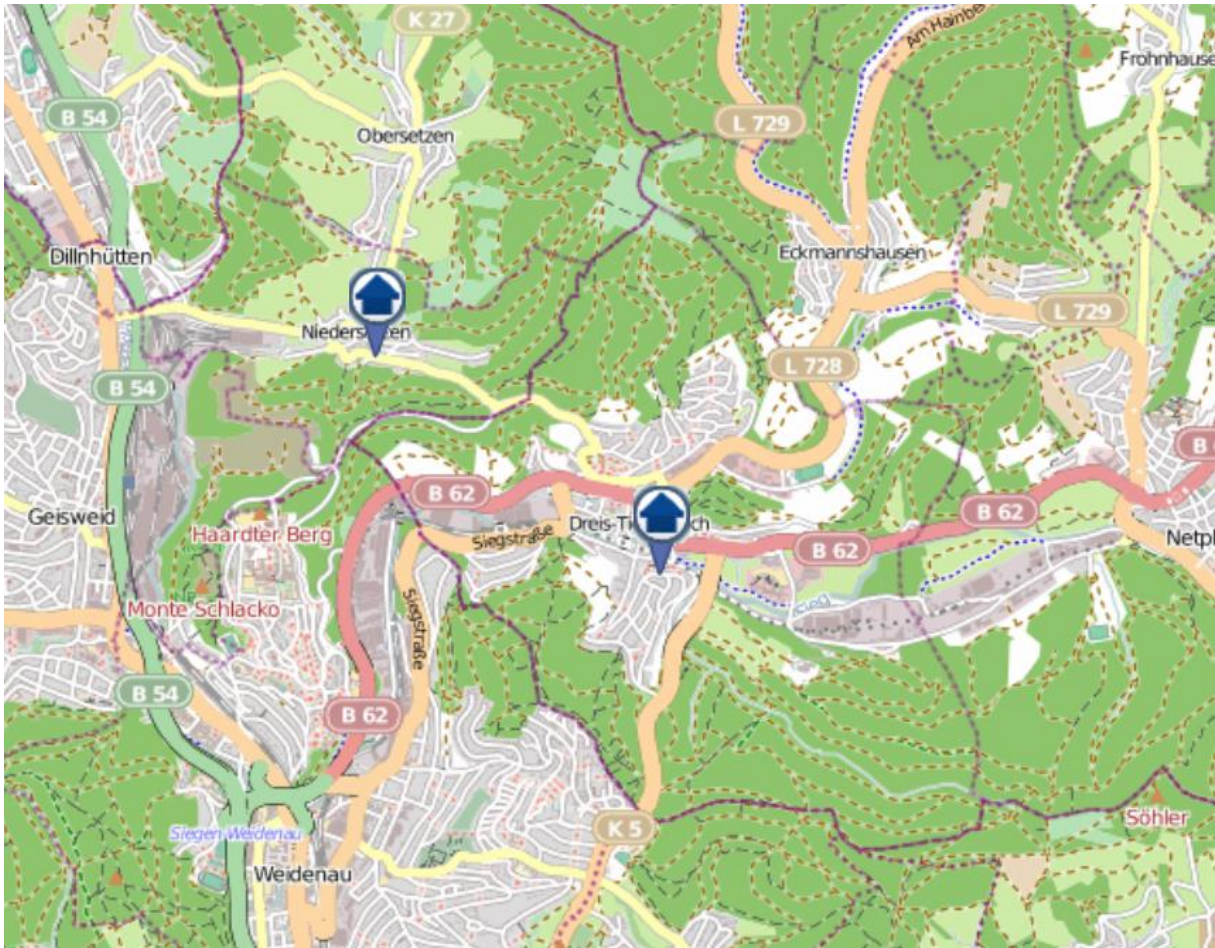

Einbruchsradar für den Kreis Siegen-Wittgenstein

Wohnungseinbrüche in der Zeit vom 25.02.2019 - 03.03.2019

Kreuztal

Quelle: Kreispolizeibehörde Siegen-Wittgenstein Lizenz: @ OpenStreetMap contributors
www.openstreetmap.org/copyright, www.opendatacommons.org/licenses/odbl