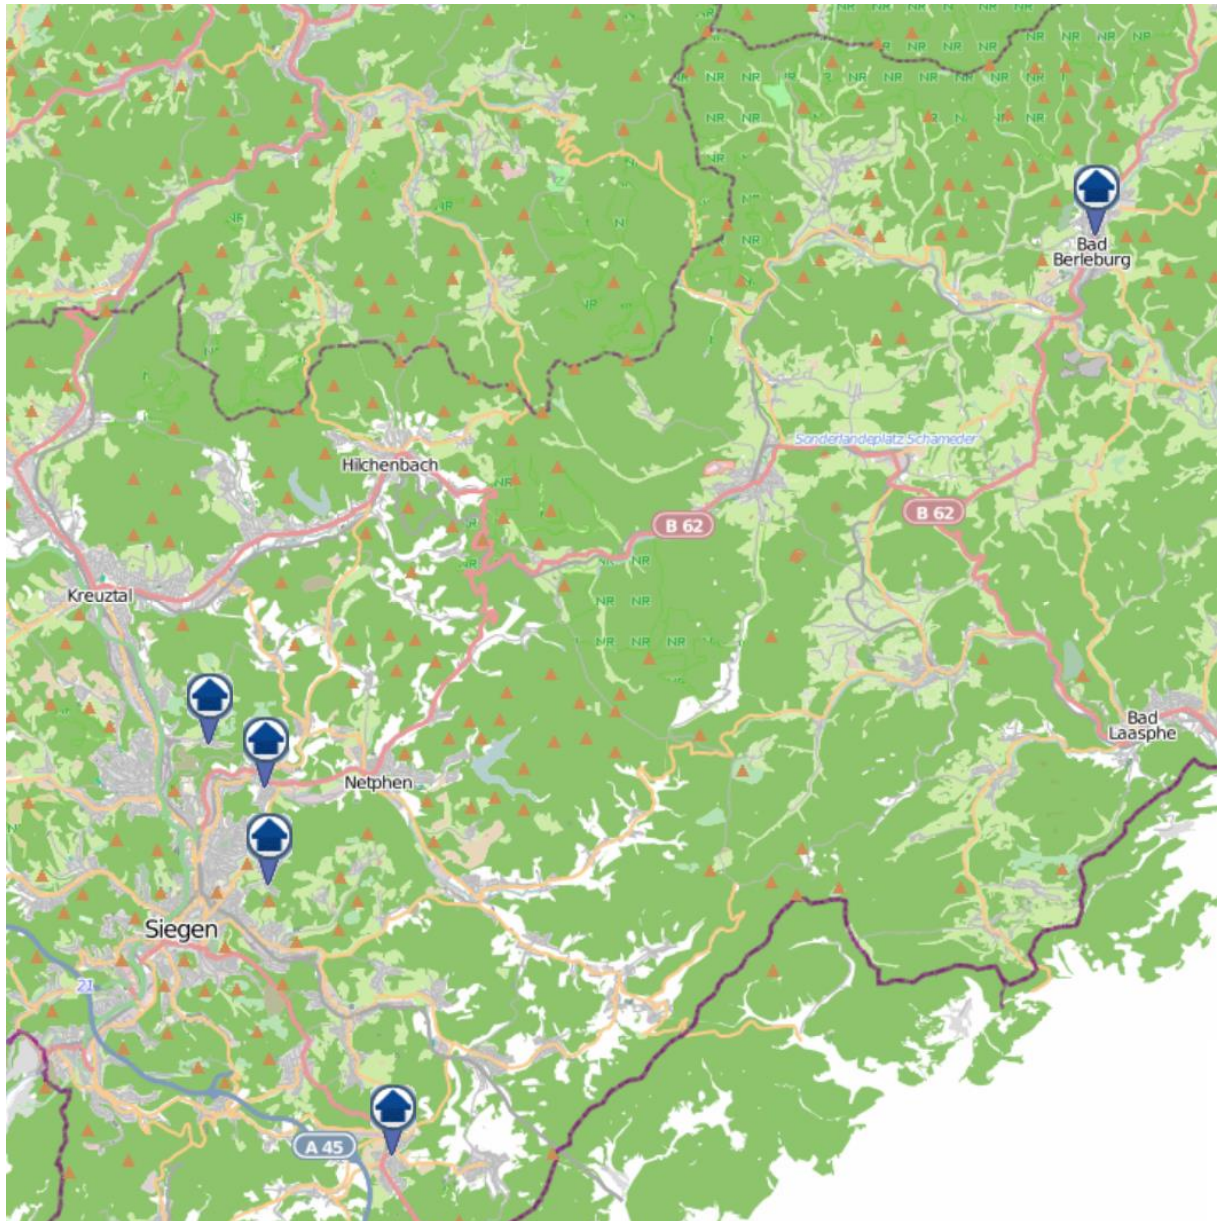

# Einbruchsradar für den Kreis Siegen-Wittgenstein

Wohnungseinbrüche in der Zeit vom 25.02.2019 - 03.03.2019

## Gesamtübersicht

Quelle: Kreispolizeibehörde Siegen-Wittgenstein Lizenz: @ OpenStreetMap contributors  
[www.openstreetmap.org/copyright](http://www.openstreetmap.org/copyright), [www.opendatacommons.org/licenses/odbl](http://www.opendatacommons.org/licenses/odbl)