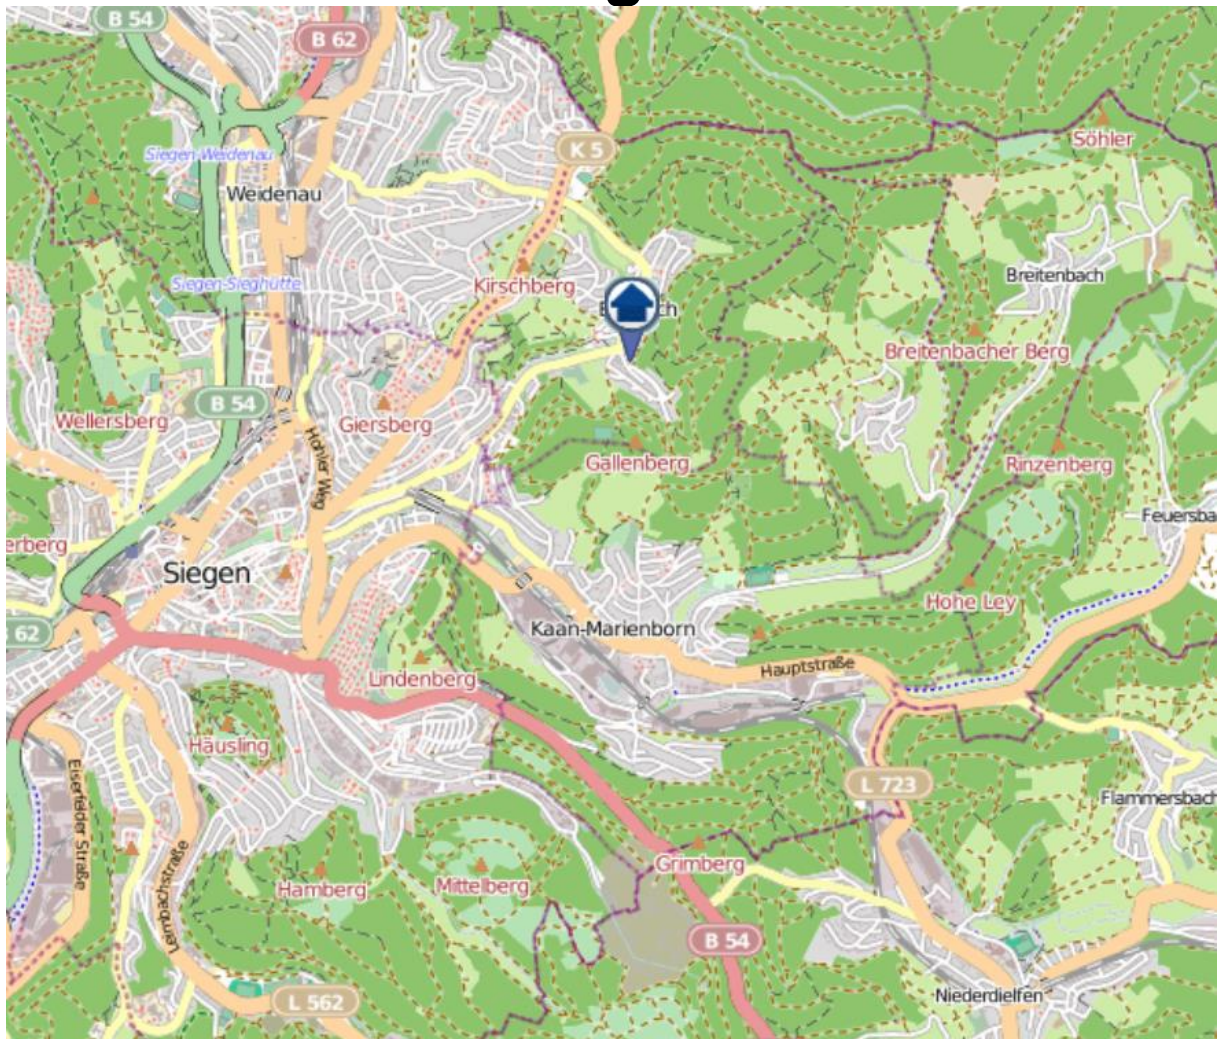

Einbruchsradar für den Kreis Siegen-Wittgenstein

Wohnungseinbrüche in der Zeit vom 25.02.2019 - 03.03.2019

Siegen

Quelle: Kreispolizeibehörde Siegen-Wittgenstein Lizenz: @ OpenStreetMap contributors
www.openstreetmap.org/copyright, www.opendatacommons.org/licenses/odbl