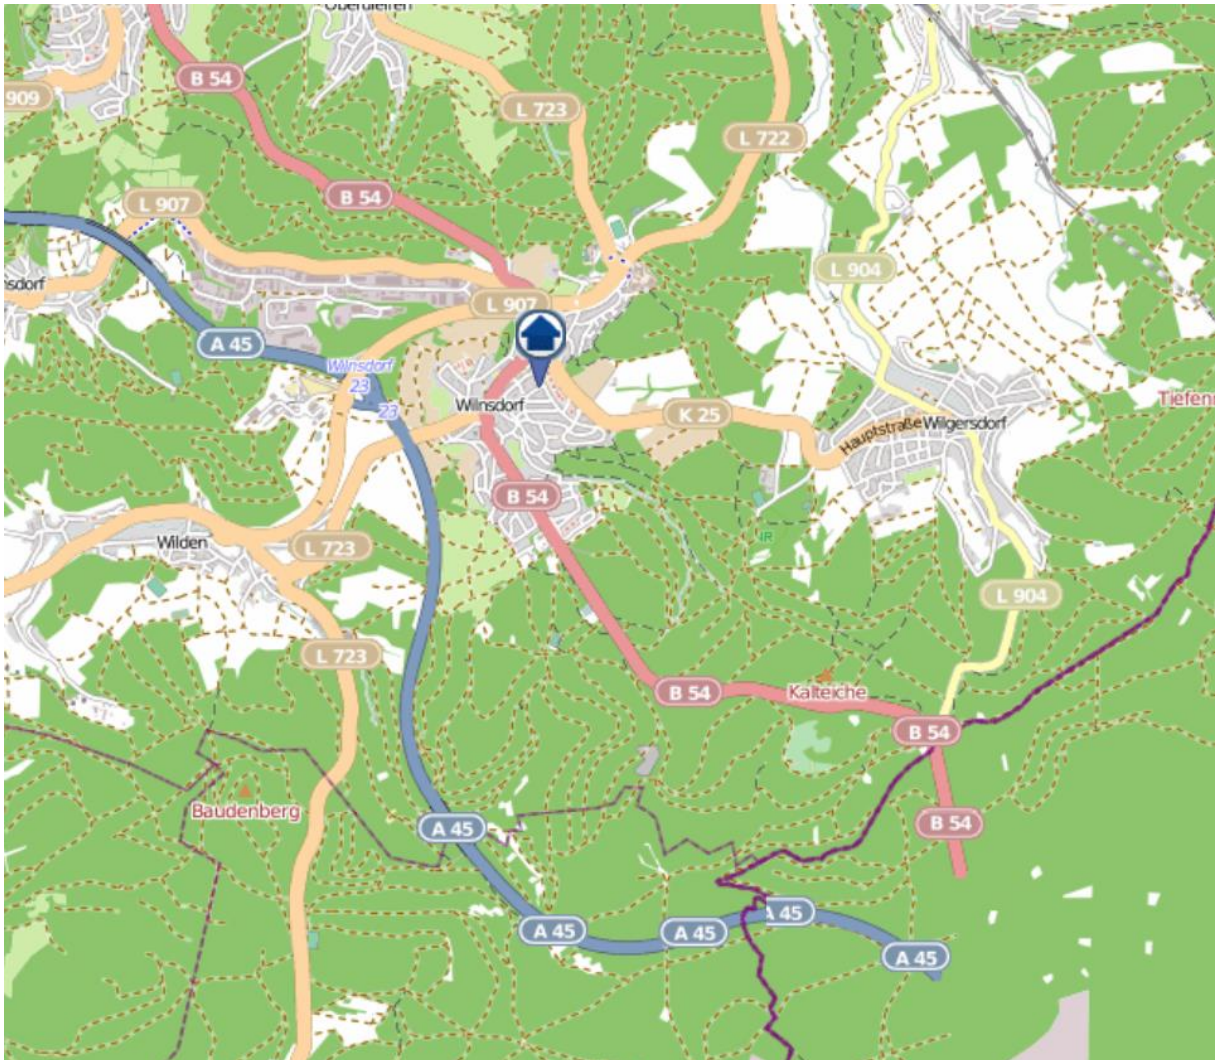

Einbruchsradar für den Kreis Siegen-Wittgenstein

Wohnungseinbrüche in der Zeit vom 25.02.2019 - 03.03.2019

Wilnsdorf

Quelle: Kreispolizeibehörde Siegen-Wittgenstein Lizenz: @ OpenStreetMap contributors
www.openstreetmap.org/copyright, www.opendatacommons.org/licenses/odbl