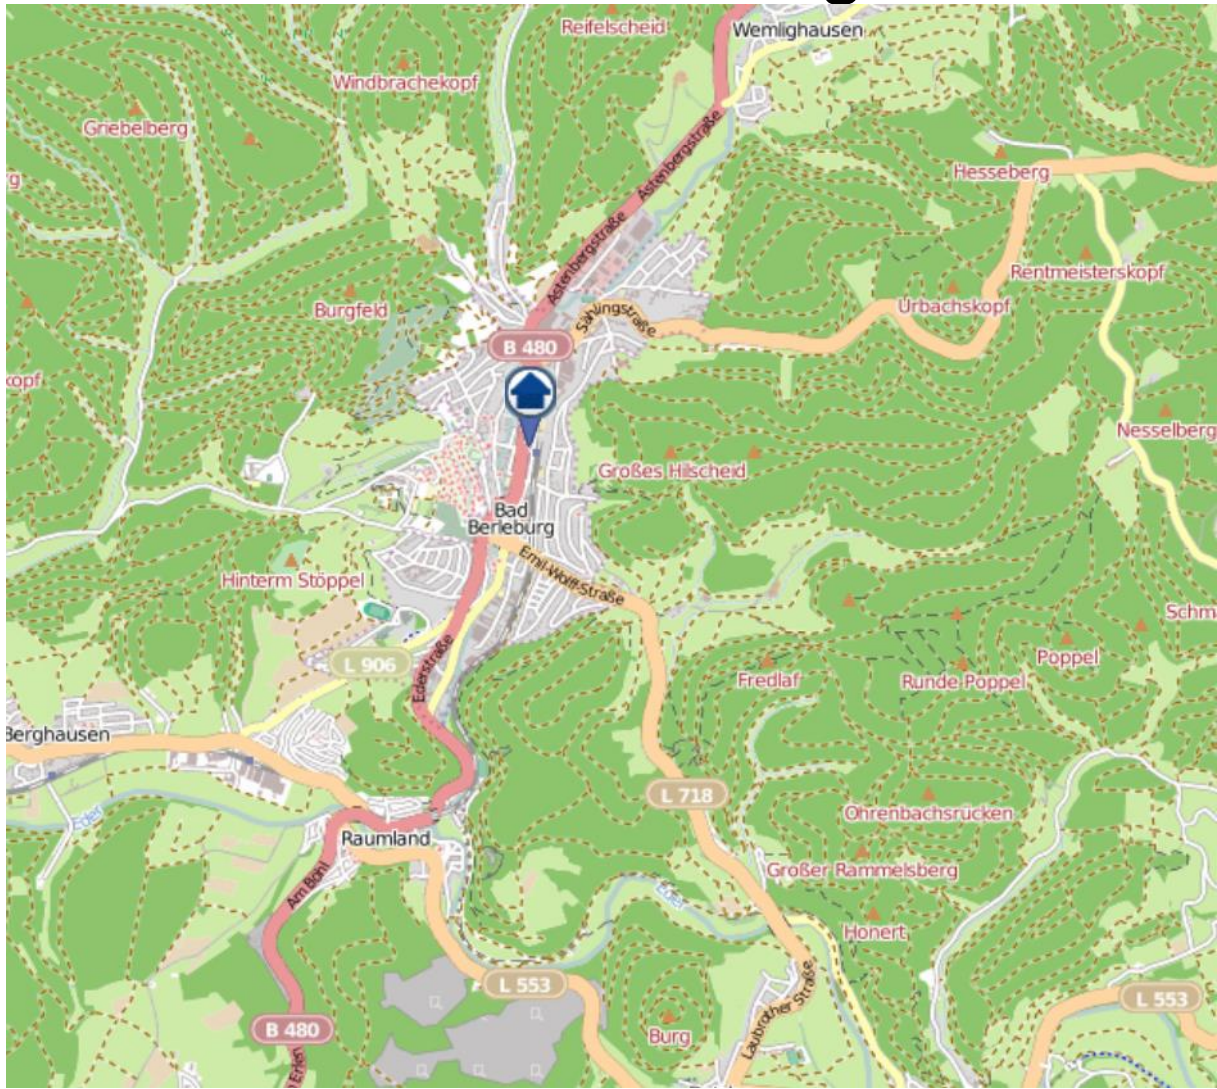

Einbruchsradar für den Kreis Siegen-Wittgenstein

Wohnungseinbrüche in der Zeit vom 25.02.2019 - 03.03.2019

Bad Berleburg

Quelle: Kreispolizeibehörde Siegen-Wittgenstein Lizenz: @ OpenStreetMap contributors
www.openstreetmap.org/copyright, www.opendatacommons.org/licenses/odbl