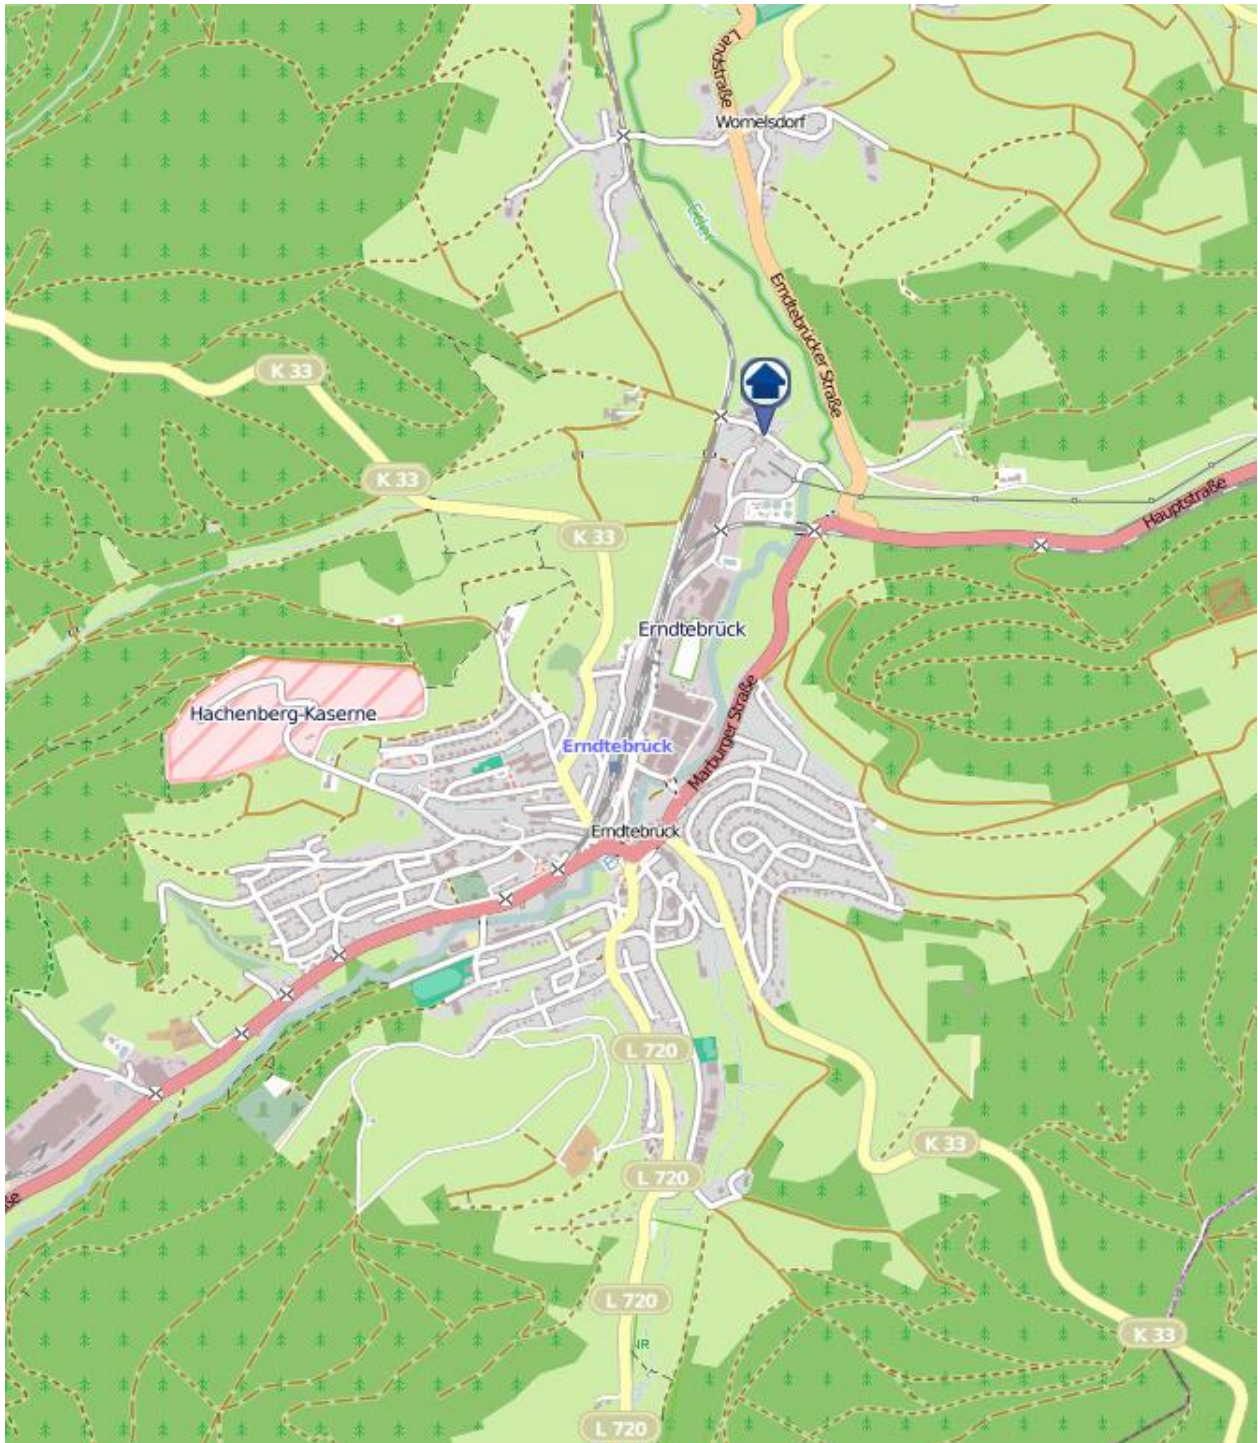

Einbruchsradar für den Kreis Siegen-Wittgenstein

Wohnungseinbrüche in der Zeit vom 11.02. - 17.02.2019

Erndtebrück

Quelle: Kreispolizeibehörde Siegen-Wittgenstein

Lizenz: @ OpenStreetMap contributors

www.openstreetmap.org/copyright, www.opendatacommons.org/licenses/odbl