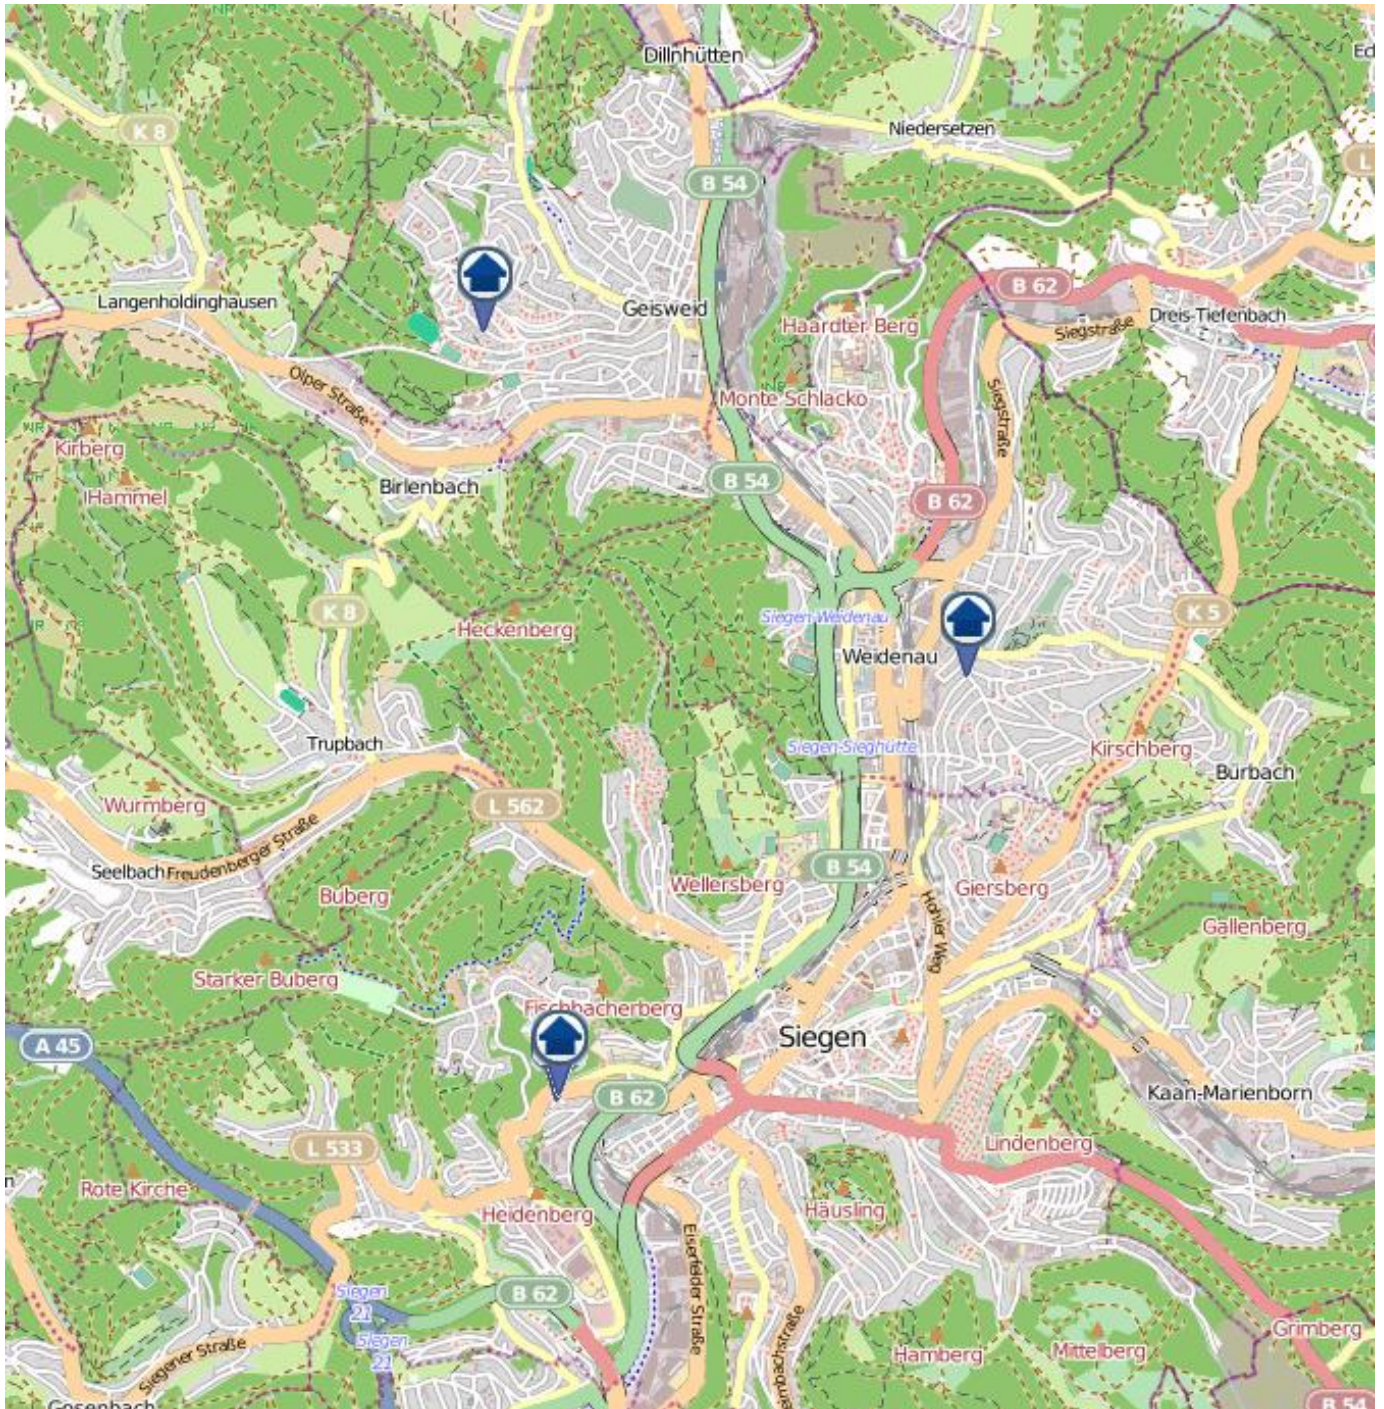

Einbruchsradar für den Kreis Siegen-Wittgenstein

Wohnungseinbrüche in der Zeit vom 11.02. - 17.02.2019

Siegen

Quelle: Kreispolizeibehörde Siegen-Wittgenstein

Lizenz: © OpenStreetMap contributors

www.openstreetmap.org/copyright, www.opendatacommons.org/licenses/odbl