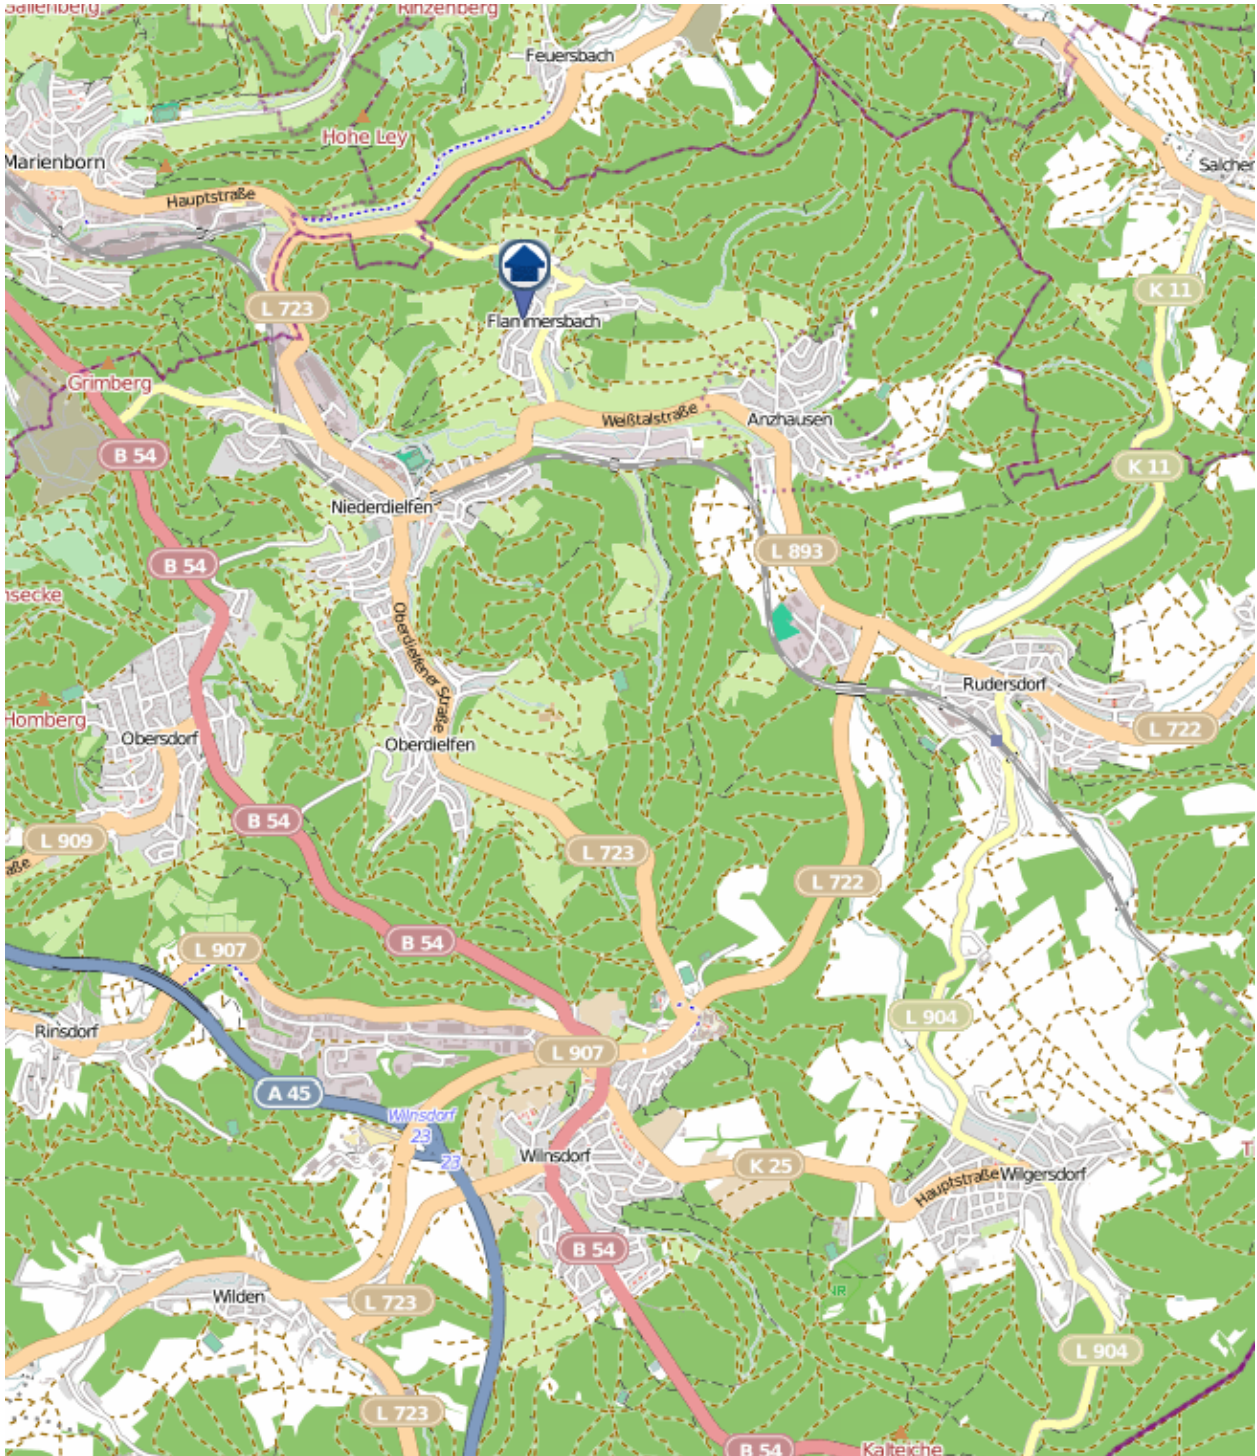

Einbruchsradar für den Kreis Siegen-Wittgenstein
Wohnungseinbrüche in der Zeit vom 11.02. - 17.02.2019

Wilnsdorf

Quelle: Kreispolizeibehörde Siegen-Wittgenstein
Lizenz: @ OpenStreetMap contributors
www.openstreetmap.org/copyright, www.opendatacommons.org/licenses/odbl