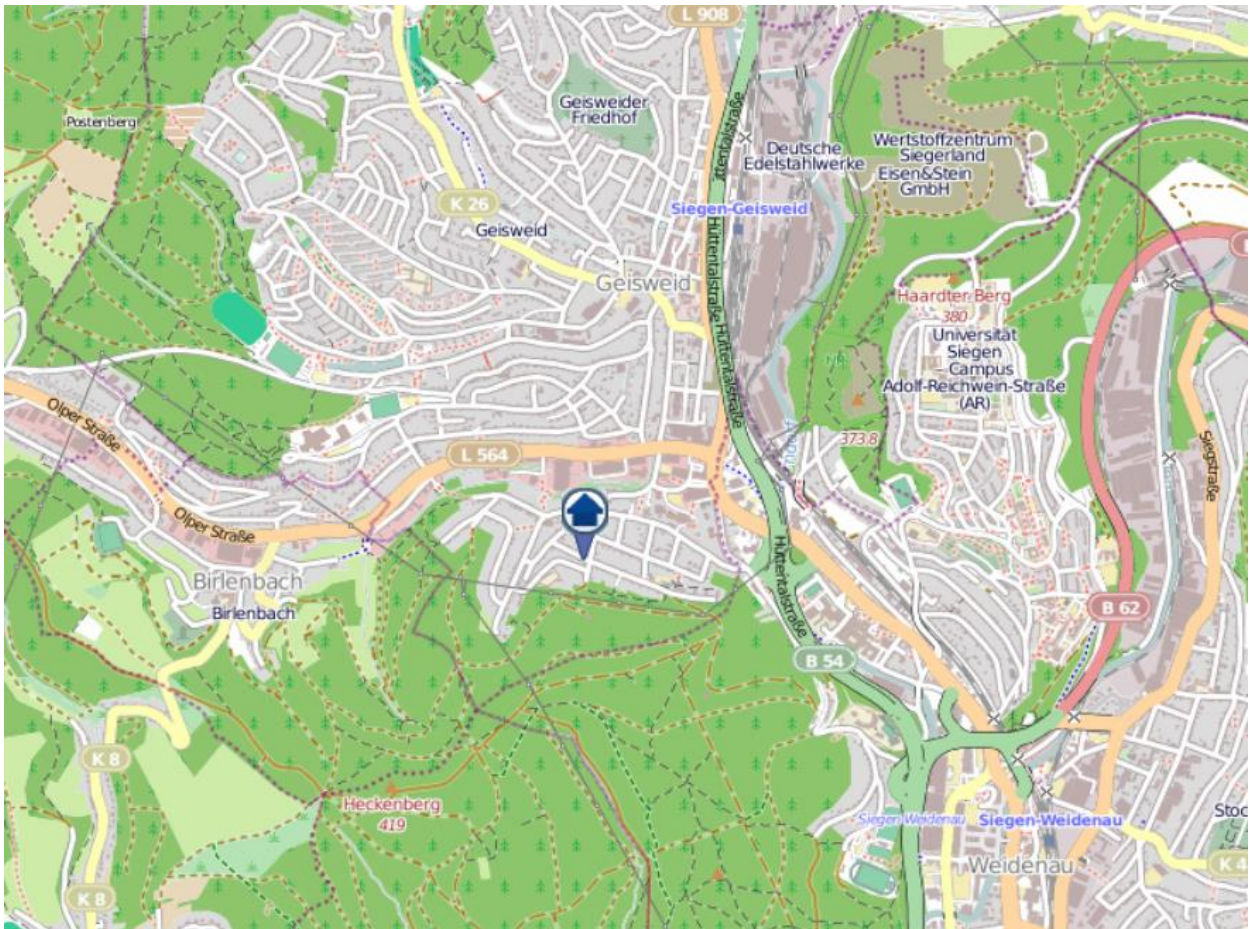

Einbruchsradar für den Kreis Siegen-Wittgenstein

Wohnungseinbrüche in der Zeit vom 28.01.2019 - 03.02.2019

Gesamtübersicht

Quelle: Kreispolizeibehörde Siegen-Wittgenstein Lizenz: @ OpenStreetMap contributors
www.openstreetmap.org/copyright, www.opendatacommons.org/licenses/odbl

Einbruchsradar für den Kreis Siegen-Wittgenstein

Wohnungseinbrüche in der Zeit vom 28.01.2019 - 03.02.2019

Siegen

Quelle: Kreispolizeibehörde Siegen-Wittgenstein Lizenz: @ OpenStreetMap contributors
www.openstreetmap.org/copyright, www.opendatacommons.org/licenses/odbl