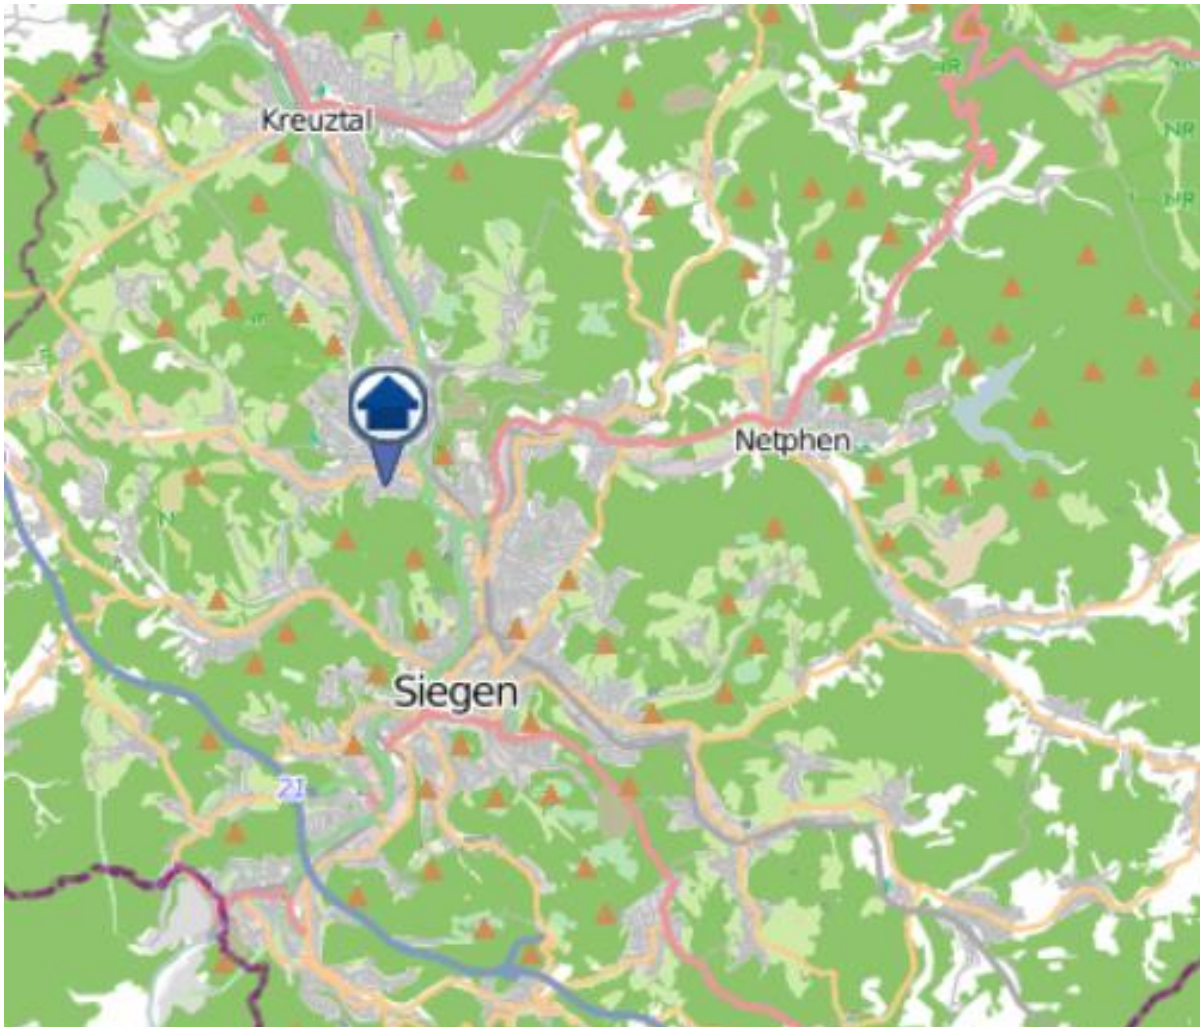

Einbruchsradar für den Kreis Siegen-Wittgenstein

Wohnungseinbrüche in der Zeit vom 28.01.2019 - 03.02.2019

Gesamtübersicht

Quelle: Kreispolizeibehörde Siegen-Wittgenstein Lizenz: @ OpenStreetMap contributors
www.openstreetmap.org/copyright, www.opendatacommons.org/licenses/odbl

Einbruchsradar für den Kreis Siegen-Wittgenstein

Wohnungseinbrüche in der Zeit vom 28.01.2019 - 03.02.2019

Siegen

Quelle: Kreispolizeibehörde Siegen-Wittgenstein Lizenz: @ OpenStreetMap contributors
www.openstreetmap.org/copyright, www.opendatacommons.org/licenses/odbl